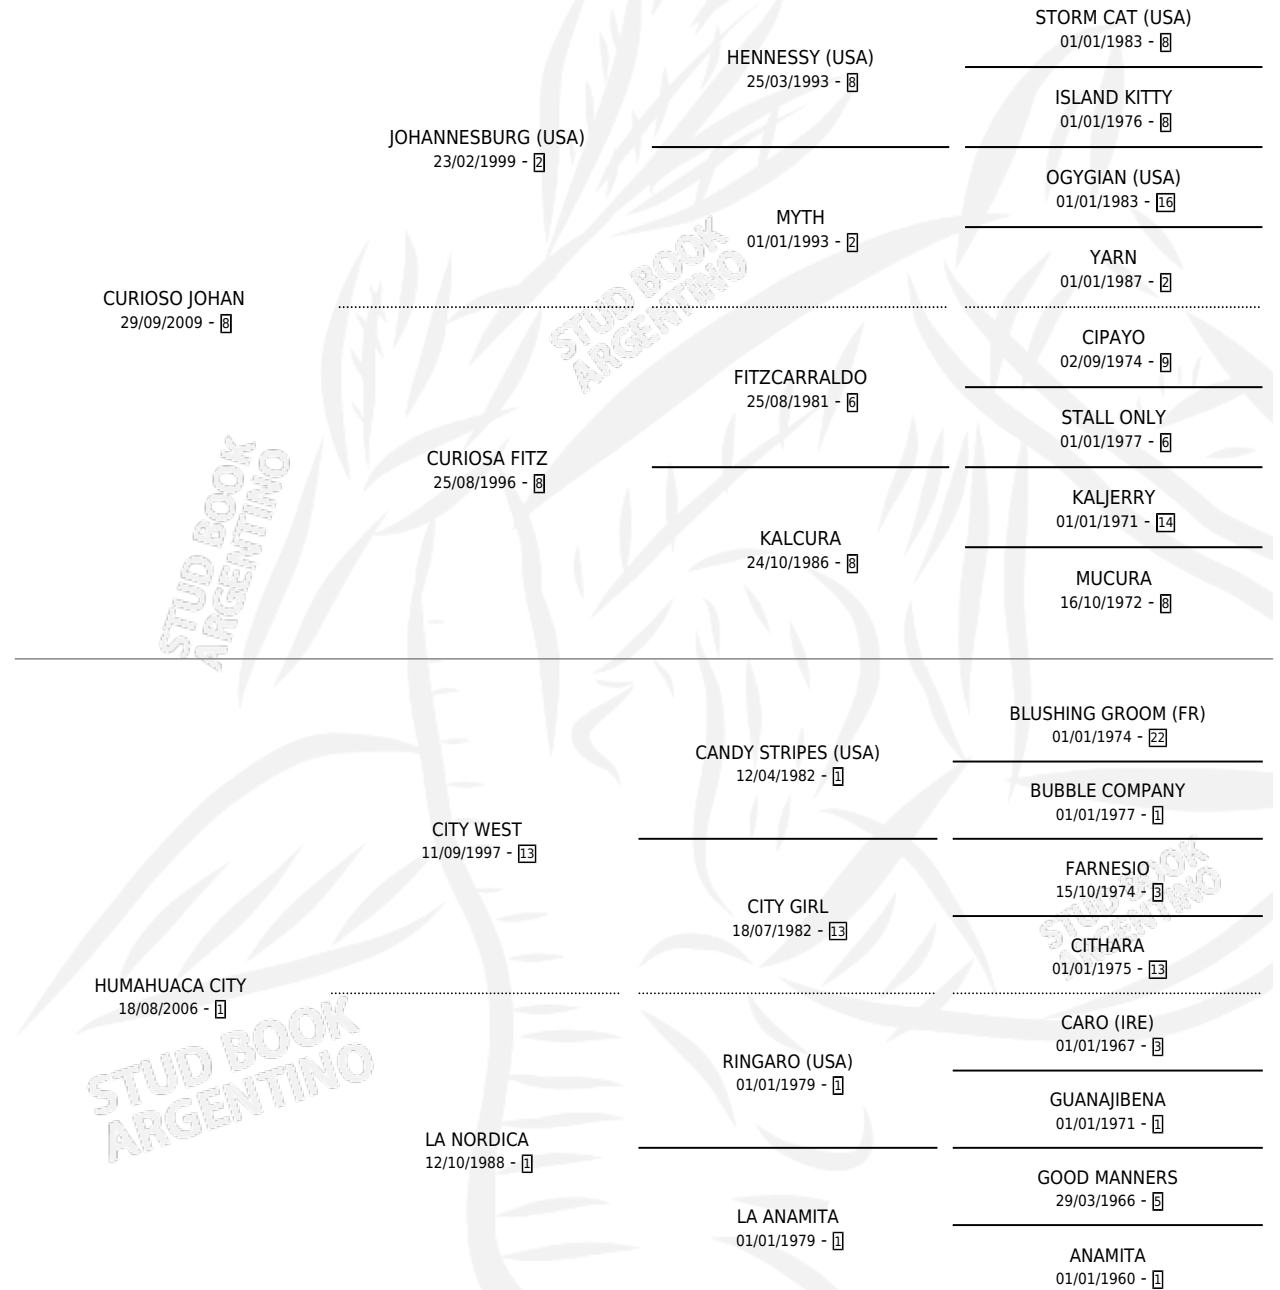

ABRA PAMPA JOHAN

por CURIOSO JOHAN y HUMAHUACA CITY por CITY WEST

Argentina · Macho · Alazan · SP · 24/08/2018
Familia 1-e · Volumen 43

ESTADO

TIPIFICACIÓN SANGUÍNEA	X
TIPIFICACIÓN POR ADN	✓
PASAPORTE	✓
IDENTIFICACIÓN POR MICROCHIP	✓
REPRODUCTOR	X

Lugar de nacimiento: La Catedral De Palermo

Criador: La Catedral De Palermo

PEDIGREE

ABRA PAMPA JOHAN

Datos oficiales del Stud Book Argentino

Documento generado el 12/05/2026

studbook.org.ar