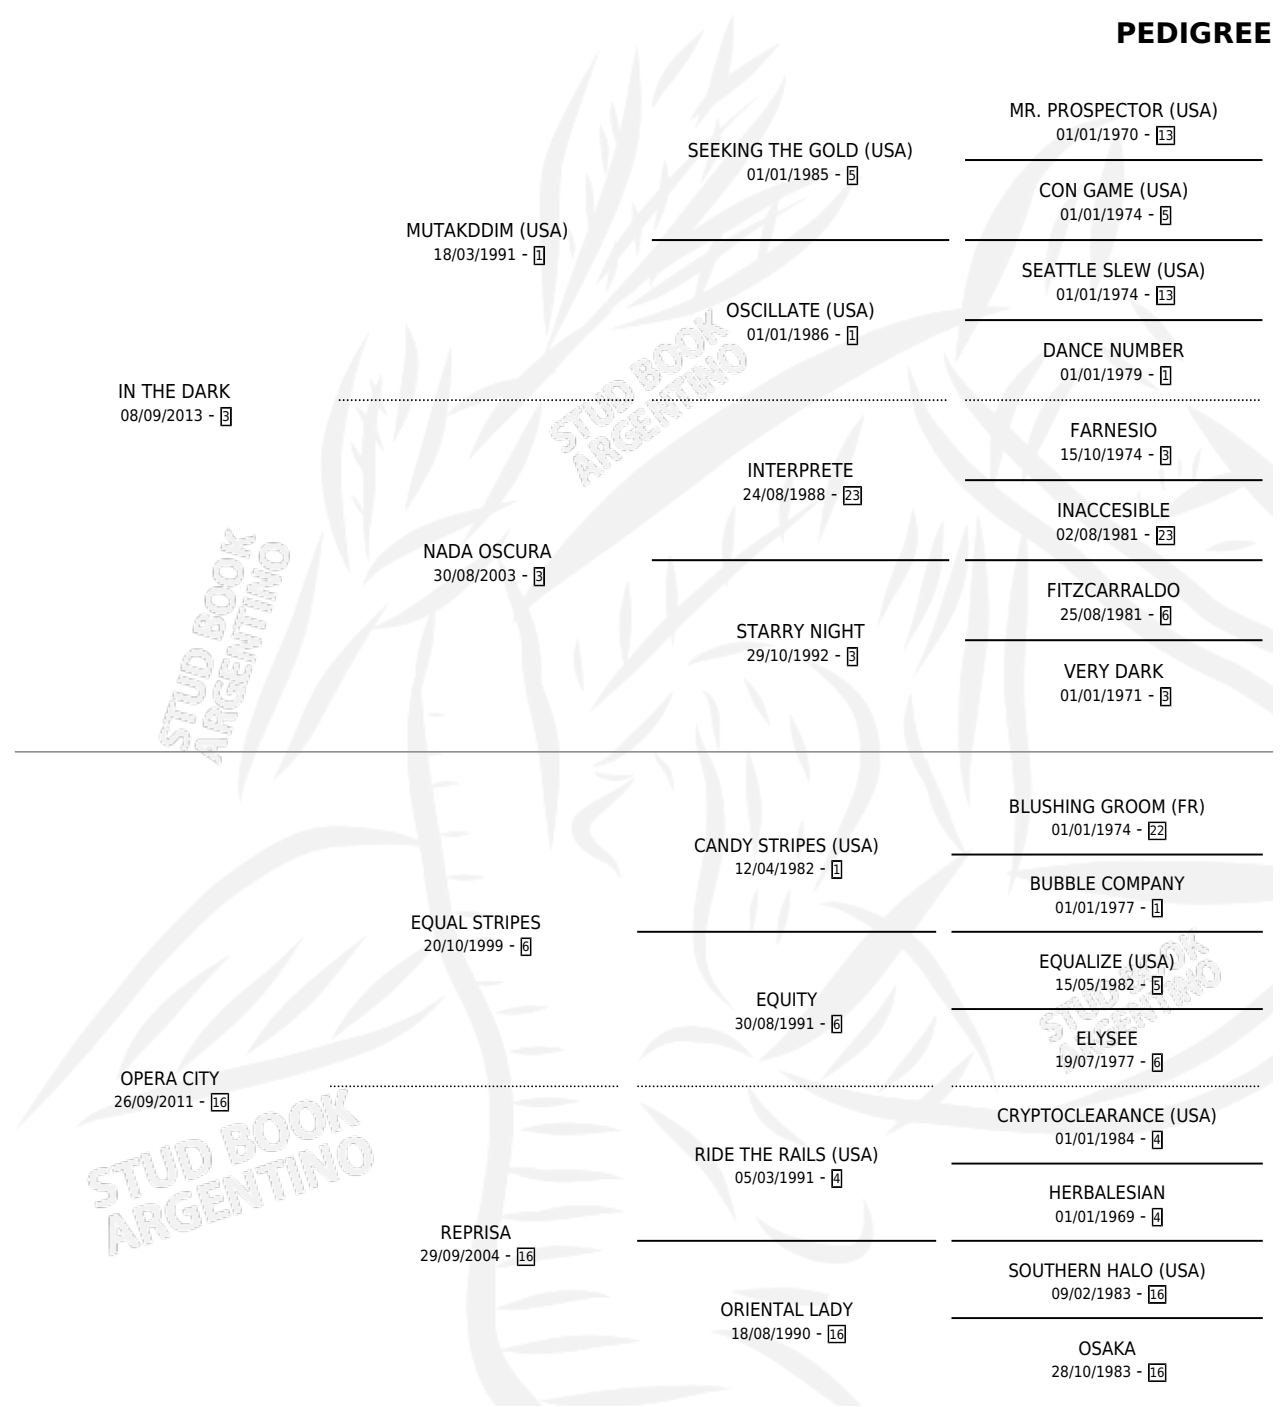

LA VALQUIRIA

por IN THE DARK y OPERA CITY por EQUAL STRIPES

Argentina · Hembra · Alazan · SP · 29/08/2018
Familia 16-d · Volumen 43

ESTADO

TIPIFICACIÓN SANGUÍNEA	X
TIPIFICACIÓN POR ADN	✓
PASAPORTE	✓
IDENTIFICACIÓN POR MICROCHIP	✓
REPRODUCTOR	X

Lugar de nacimiento: San Francisco Chico

Criador: Doña Pancha

PEDIGREE