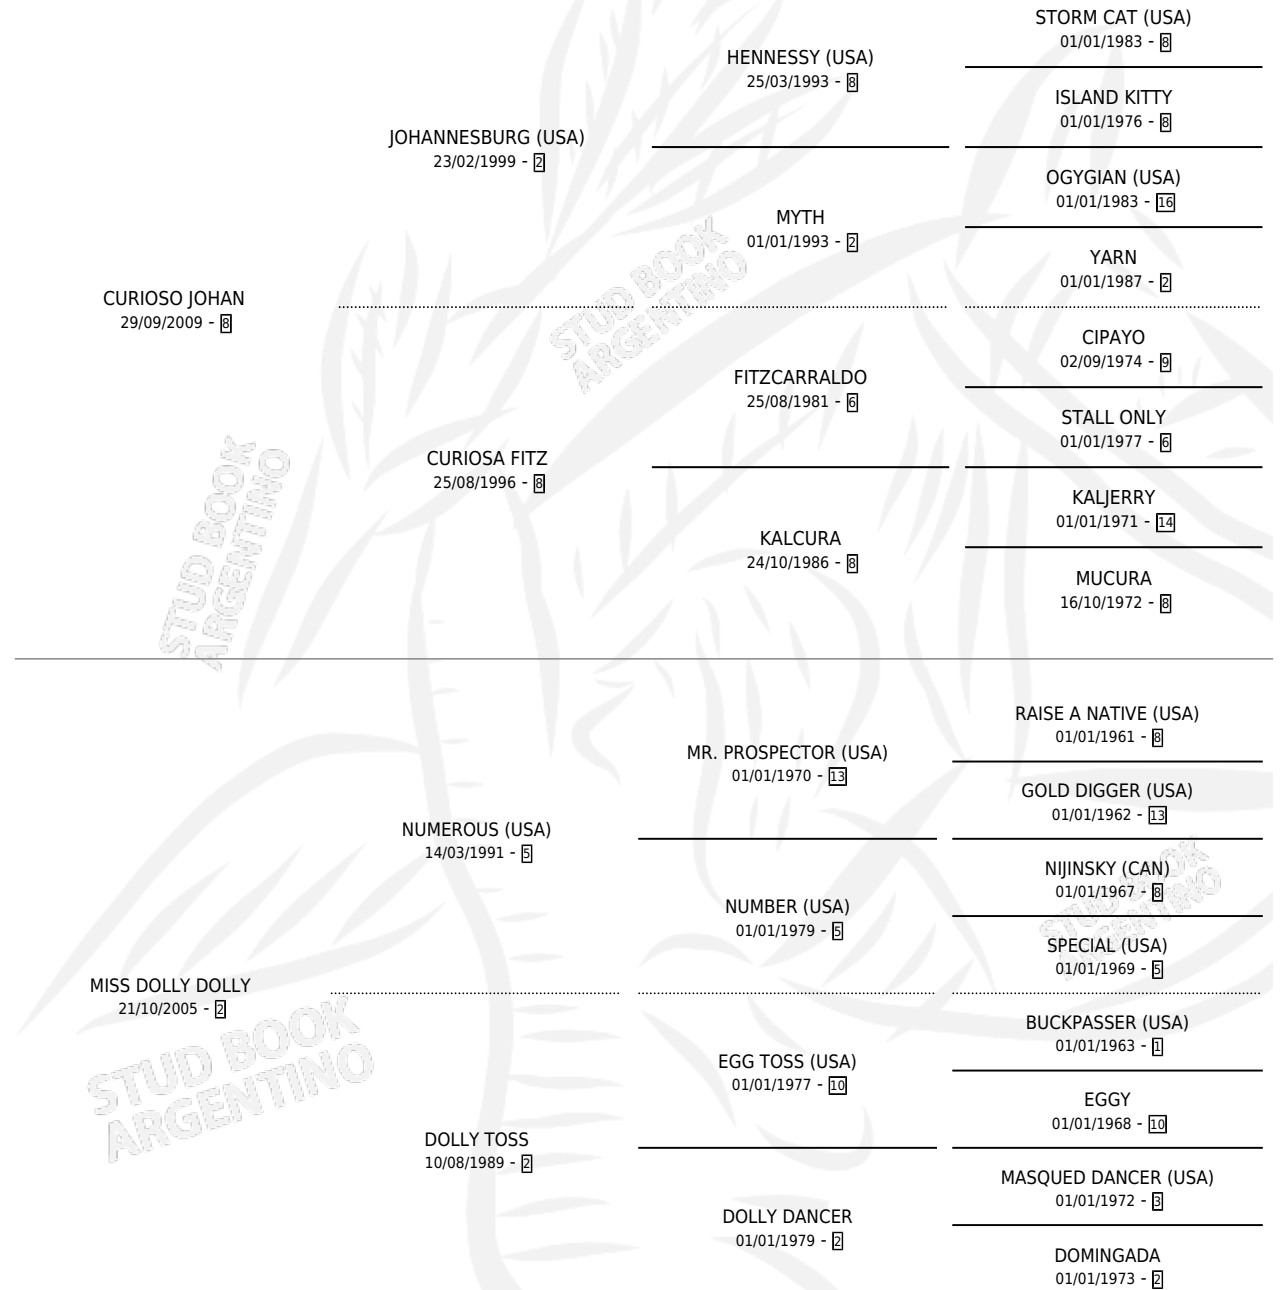

DOLLY JOHAN

por **CURIOSO JOHAN** y **MISS DOLLY DOLLY** por **NUMEROUS (USA)**

Argentina · Hembra · Tordillo · SP · 08/08/2018
Familia 2-e · Volumen 43

ESTADO

TIPIFICACIÓN SANGUÍNEA	X
TIPIFICACIÓN POR ADN	✓
PASAPORTE	✓
IDENTIFICACIÓN POR MICROCHIP	✓
REPRODUCTOR	X

Lugar de nacimiento: La Catedral De Palermo
Criador: La Catedral De Palermo

PEDIGREE

CAMPAÑA

Solo carreras oficiales de Argentina

POR EDAD

EDAD	CC	1°	2°	3°	4°	5°	NP	CLC	CLG	CLCG1	CLGG1	IMPORTE	GANANCIA / CC
5 AÑOS	12	0	3	1	1	2	5	0	0	0	0	\$1,034,997	\$86,250
TOTALES	12	0	3	1	1	2	5	0	0	0	0	\$1,034,997	\$86,250
%		0.0%	25.0%	8.3%	8.3%	16.7%	41.7%	0.0%	0.0%	0.0%	0.0%		