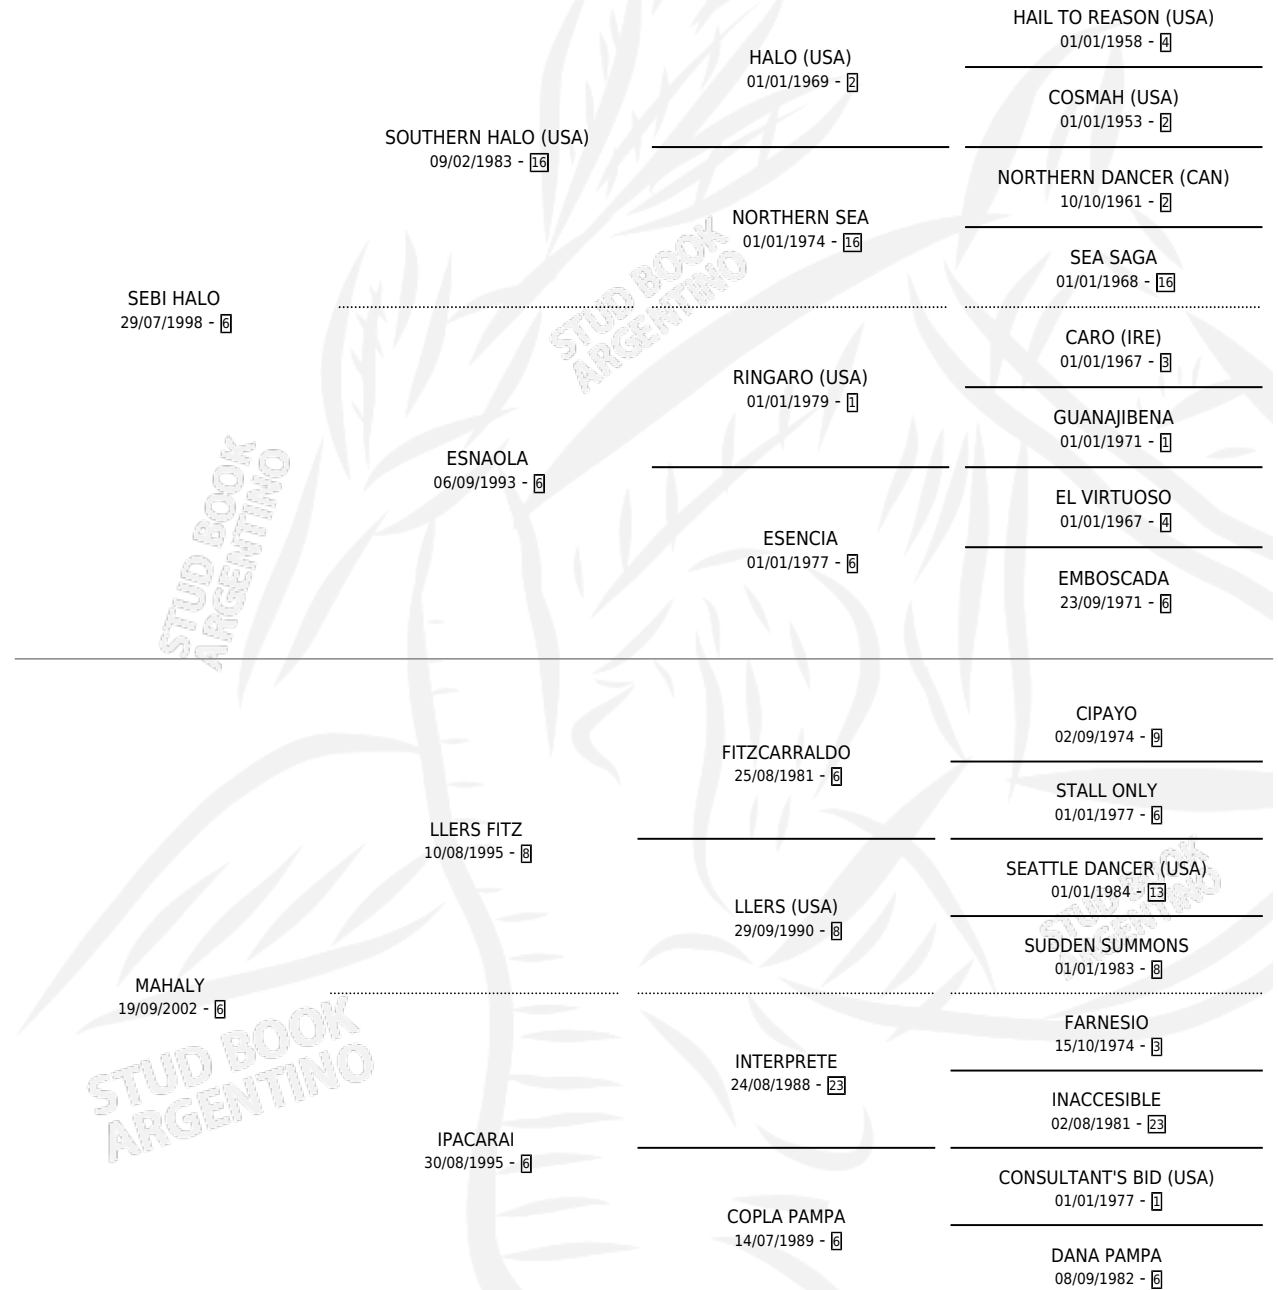

SAINT ANGER

por SEBI HALO y MAHALY por LERS FITZ

Argentina · Hembra · Zaino · SP · 14/08/2018
Familia 6-e · Volumen 43

ESTADO

TIPIFICACIÓN SANGUÍNEA	X
TIPIFICACIÓN POR ADN	✓
PASAPORTE	✓
IDENTIFICACIÓN POR MICROCHIP	✓
REPRODUCTOR	✓

Lugar de nacimiento: El Paraiso

Criador: El Paraiso

PEDIGREE

CAMPAÑA

Solo carreras oficiales de Argentina

POR EDAD

EDAD	CC	1°	2°	3°	4°	5°	NP	CLC	CLG	CLCG1	CLGG1	IMPORTE	GANANCIA / CC
3 AÑOS	11	0	1	2	4	1	3	2	0	0	0	\$997,500	\$90,682
4 AÑOS	11	1	0	2	3	0	5	0	0	0	0	\$1,093,500	\$99,409
5 AÑOS	2	0	0	0	0	1	1	0	0	0	0	\$45,000	\$22,500
TOTALES	24	1	1	4	7	2	9	2	0	0	0	\$2,136,000	\$89,000
%		4.2%	4.2%	16.7%	29.2%	8.3%	37.5%	8.3%	0.0%	0.0%	0.0%		