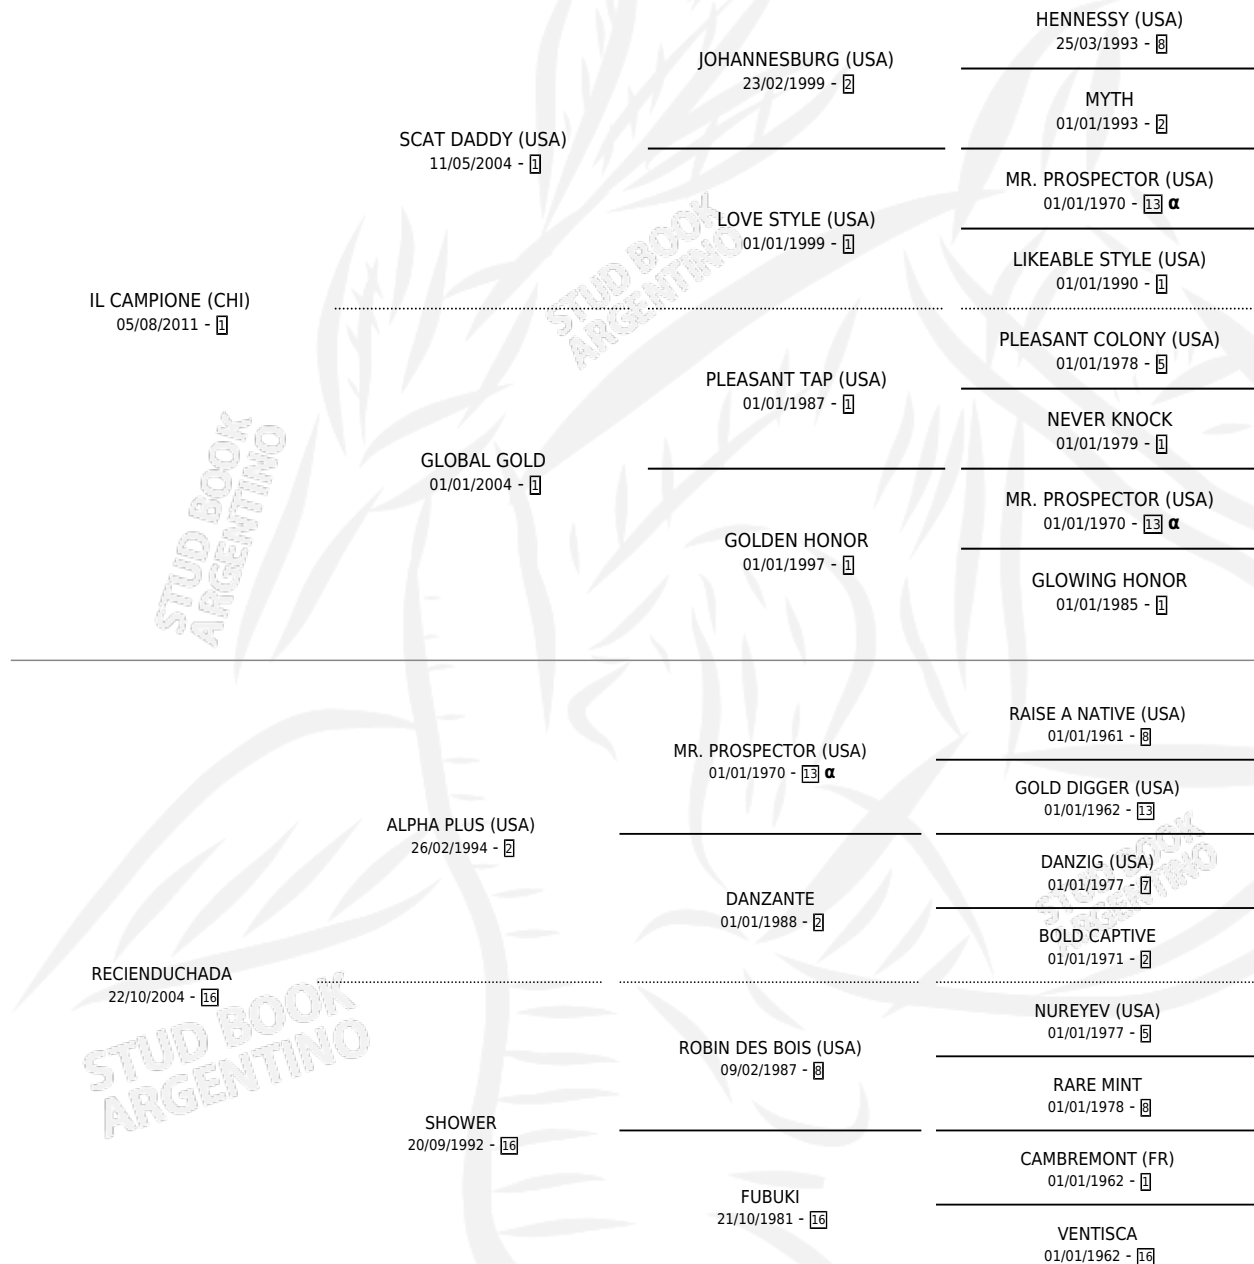

# EDUCATED GUESS

por **IL CAMPIONE (CHI)** y **RECIENDUCHADA** por **ALPHA PLUS (USA)**

Argentina · Hembra · Zaino · SP · 07/08/2018  
Familia 16-e · Volumen 43

## ESTADO

TIPIFICACIÓN SANGUÍNEA	X
TIPIFICACIÓN POR ADN	✓
PASAPORTE	✓
IDENTIFICACIÓN POR MICROCHIP	✓
REPRODUCTOR	X

**Lugar de nacimiento:** El Paraiso  
**Criador:** Triple Alliance S.A.

## PEDIGREE

INBREEDING :  $\alpha$