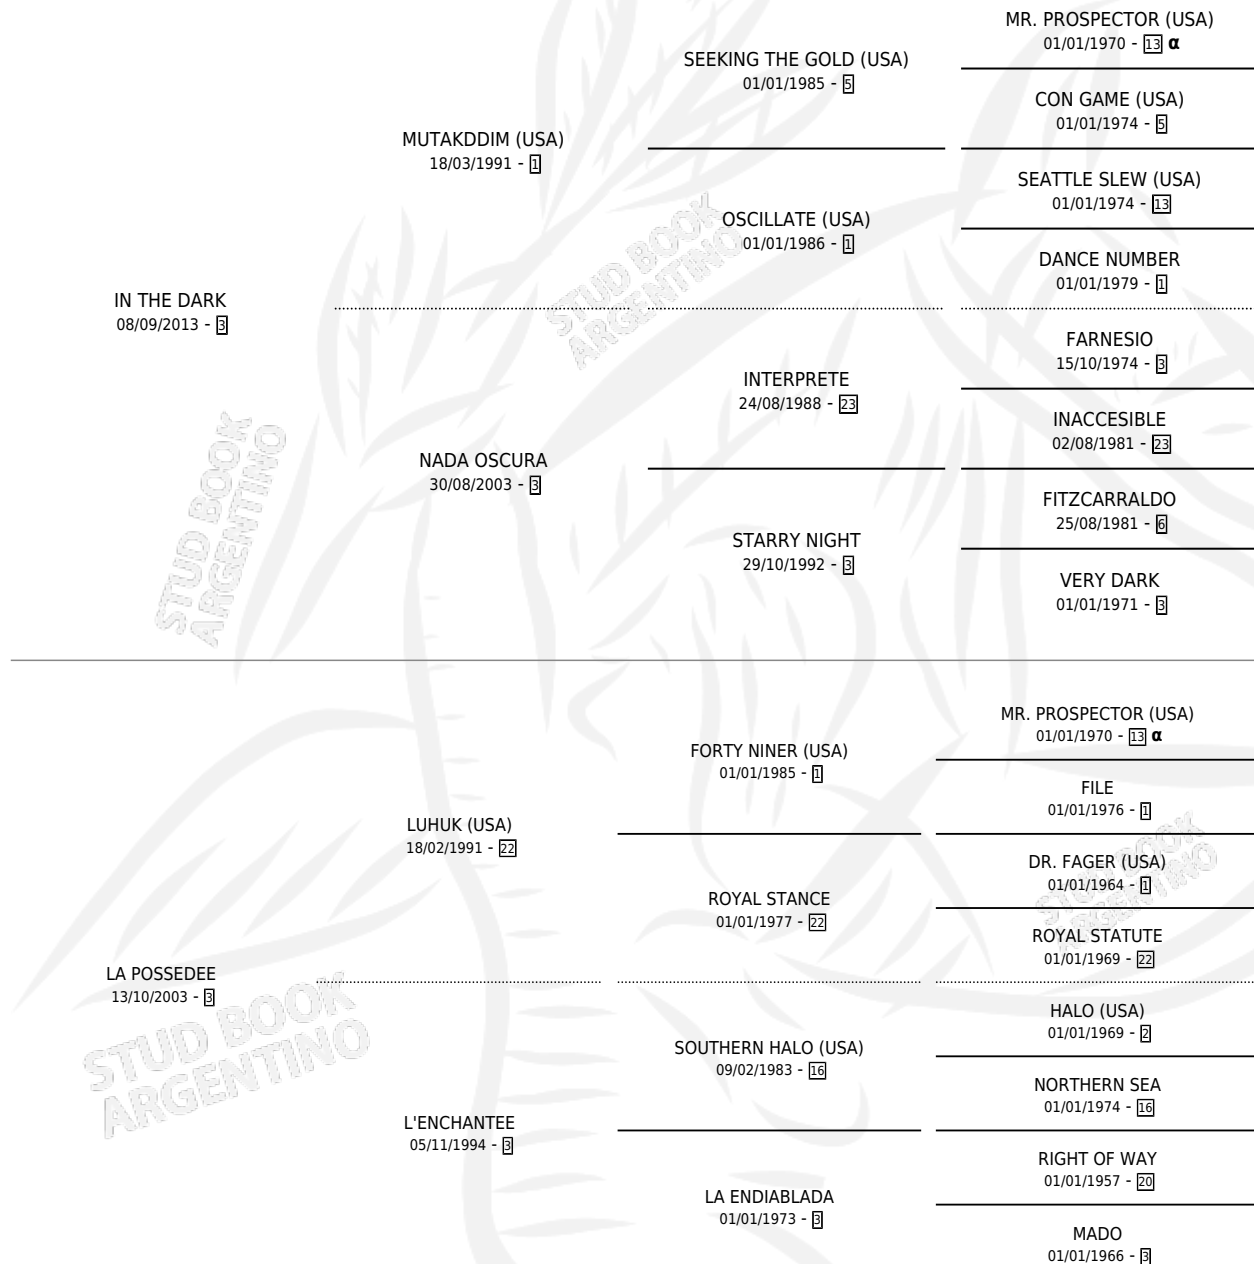

LOVELY FLOWER

por IN THE DARK y LA POSSEDEE por LUHUK (USA)

Argentina · Hembra · Alazan · SP · 26/07/2018
Familia 3-h · Volumen 43

ESTADO

TIPIFICACIÓN SANGUÍNEA	X
TIPIFICACIÓN POR ADN	✓
PASAPORTE	✓
IDENTIFICACIÓN POR MICROCHIP	✓
REPRODUCTOR	X

Lugar de nacimiento: Vacacion

Criador: Vacacion

PEDIGREE

INBREEDING : α

CAMPAÑA

Solo carreras oficiales de Argentina

POR EDAD

EDAD	CC	1°	2°	3°	4°	5°	NP	CLC	CLG	CLCG1	CLGG1	IMPORTE	GANANCIA / CC
3 AÑOS	2	0	0	0	0	0	2	0	0	0	0	\$0	\$0
TOTALES	2	0	0	0	0	0	2	0	0	0	0	\$0	\$0
%		0.0%	0.0%	0.0%	0.0%	0.0%	100%	0.0%	0.0%	0.0%	0.0%		