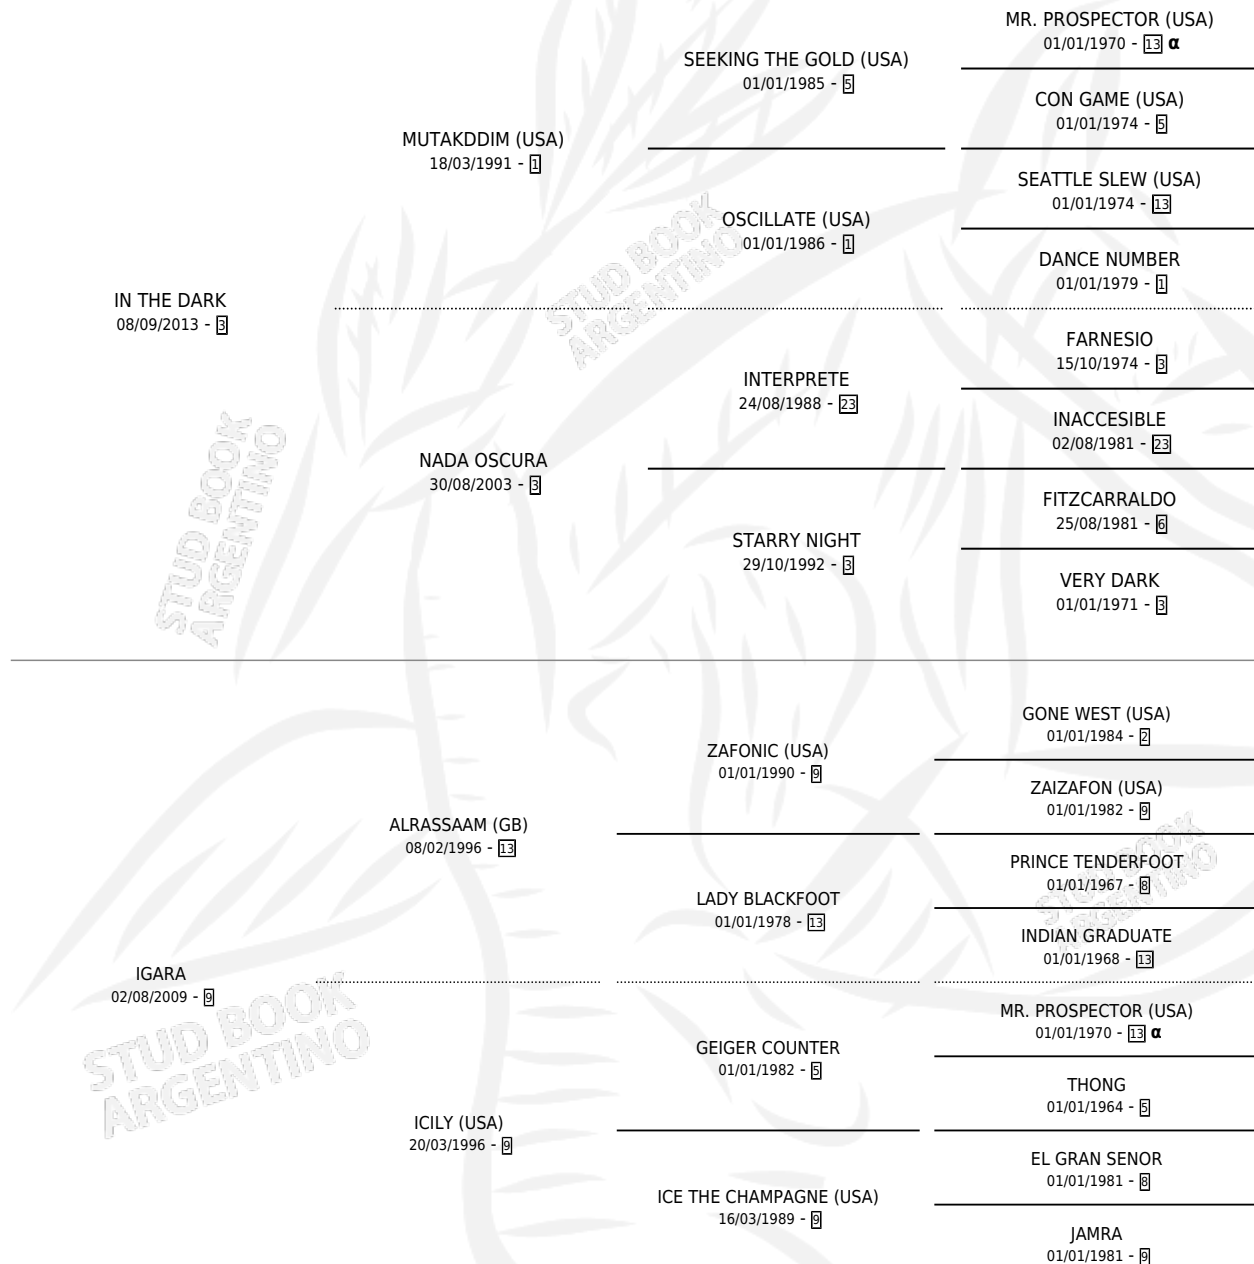

## ESTADO

TIPIFICACIÓN SANGUÍNEA	X
TIPIFICACIÓN POR ADN	✓
PASAPORTE	✓
IDENTIFICACIÓN POR MICROCHIP	✓
REPRODUCTOR	X

**Lugar de nacimiento:** Vacacion

**Criador:** Vacacion

## PEDIGREE

INBREEDING : α