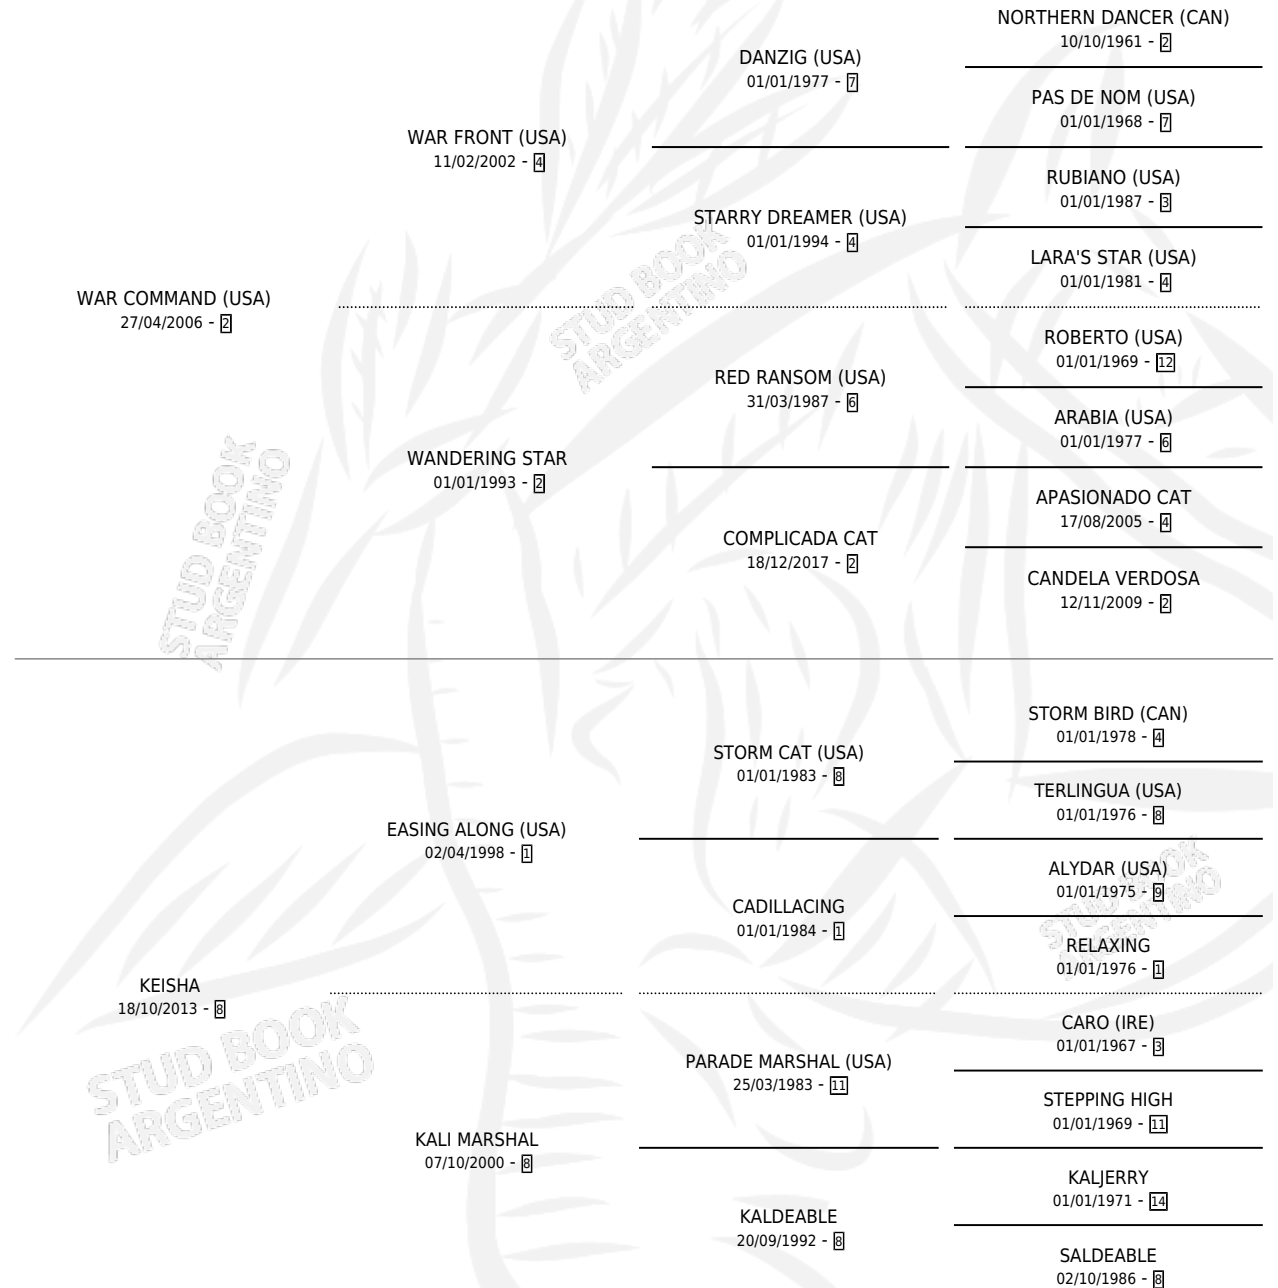

KAORI

por **WAR COMMAND (USA)** y **KEISHA** por **EASING ALONG (USA)**

Argentina · Macho · Zaino · SP · 30/07/2018
Familia 8-d · Volumen 43

ESTADO

TIPIFICACIÓN SANGUÍNEA	X
TIPIFICACIÓN POR ADN	✓
PASAPORTE	✓
IDENTIFICACIÓN POR MICROCHIP	✓
REPRODUCTOR	X

Lugar de nacimiento: Vacacion

Criador: Vacacion

PEDIGREE