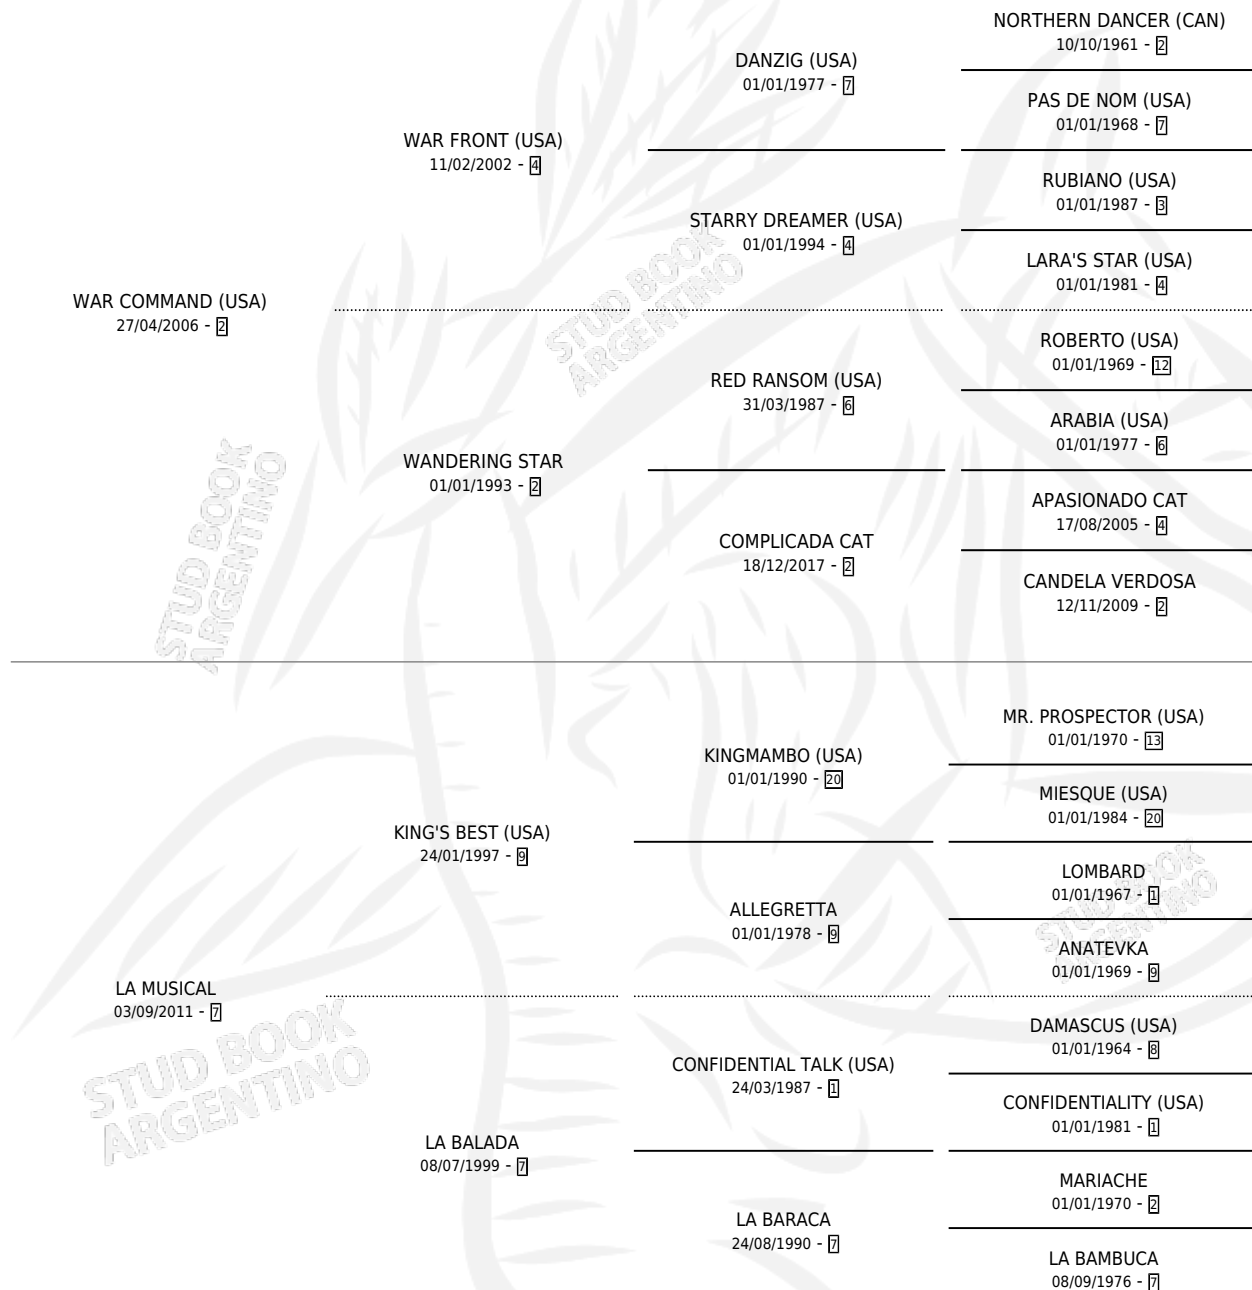

LAST DANCER

por WAR COMMAND (USA) y LA MUSICAL por KING'S BEST (USA)

Argentina · Hembra · Zaino · SP · 03/08/2018
Familia 7 · Volumen 43

ESTADO

TIPIFICACIÓN SANGUÍNEA	X
TIPIFICACIÓN POR ADN	✓
PASAPORTE	✓
IDENTIFICACIÓN POR MICROCHIP	✓
REPRODUCTOR	✓

Lugar de nacimiento: Vacacion
Criador: Vacacion

~

HIJOS

	MACHOS	HEMBRAS
1 NACIERON	1	0
SIN ACTUACIONES		

PEDIGREE