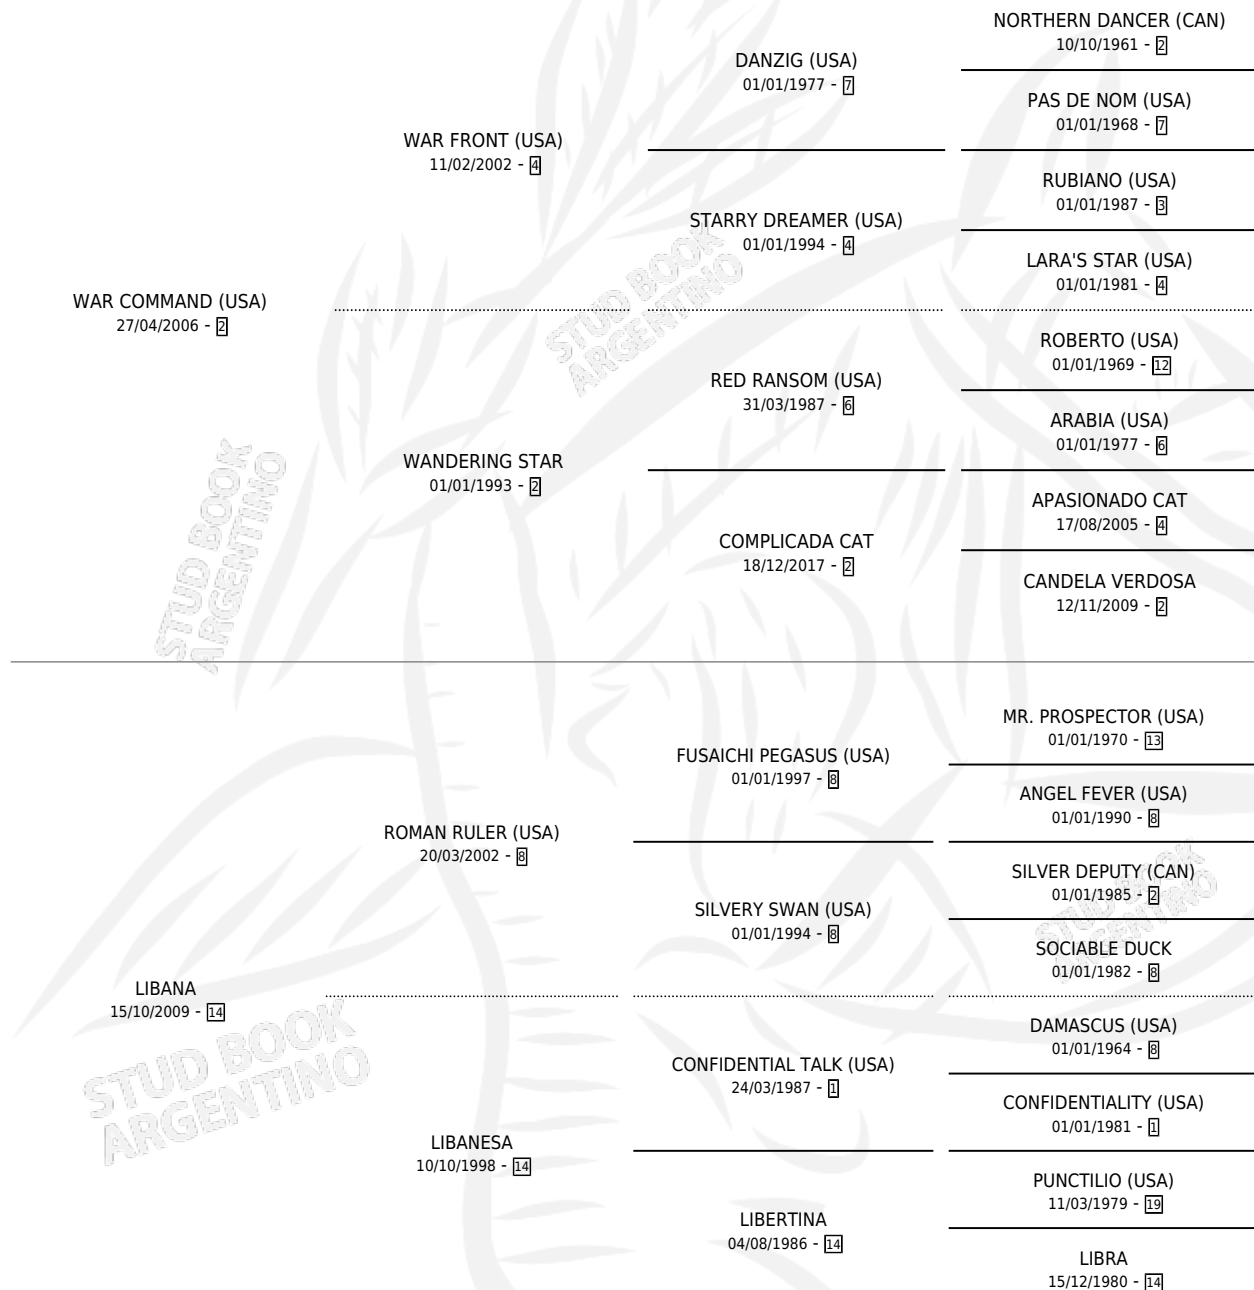

LAST COMMAND

por **WAR COMMAND (USA)** y **LIBANA** por **ROMAN RULER (USA)**

Argentina · Macho · Zaino · SP · 04/08/2018
Familia 14-e · Volumen 43

ESTADO

| | |
|------------------------------|---|
| TIPIFICACIÓN SANGUÍNEA | X |
| TIPIFICACIÓN POR ADN | ✓ |
| PASAPORTE | ✓ |
| IDENTIFICACIÓN POR MICROCHIP | ✓ |
| REPRODUCTOR | X |

Lugar de nacimiento: Vacacion
Criador: Vacacion

PEDIGREE

EXPORTACIÓN / IMPORTACIÓN

| FECHA | MOVIMIENTO | PAÍS |
|------------|------------|---------|
| 20/10/2020 | EXPORTADO | URUGUAY |

LAST COMMAND

Datos oficiales del Stud Book Argentino