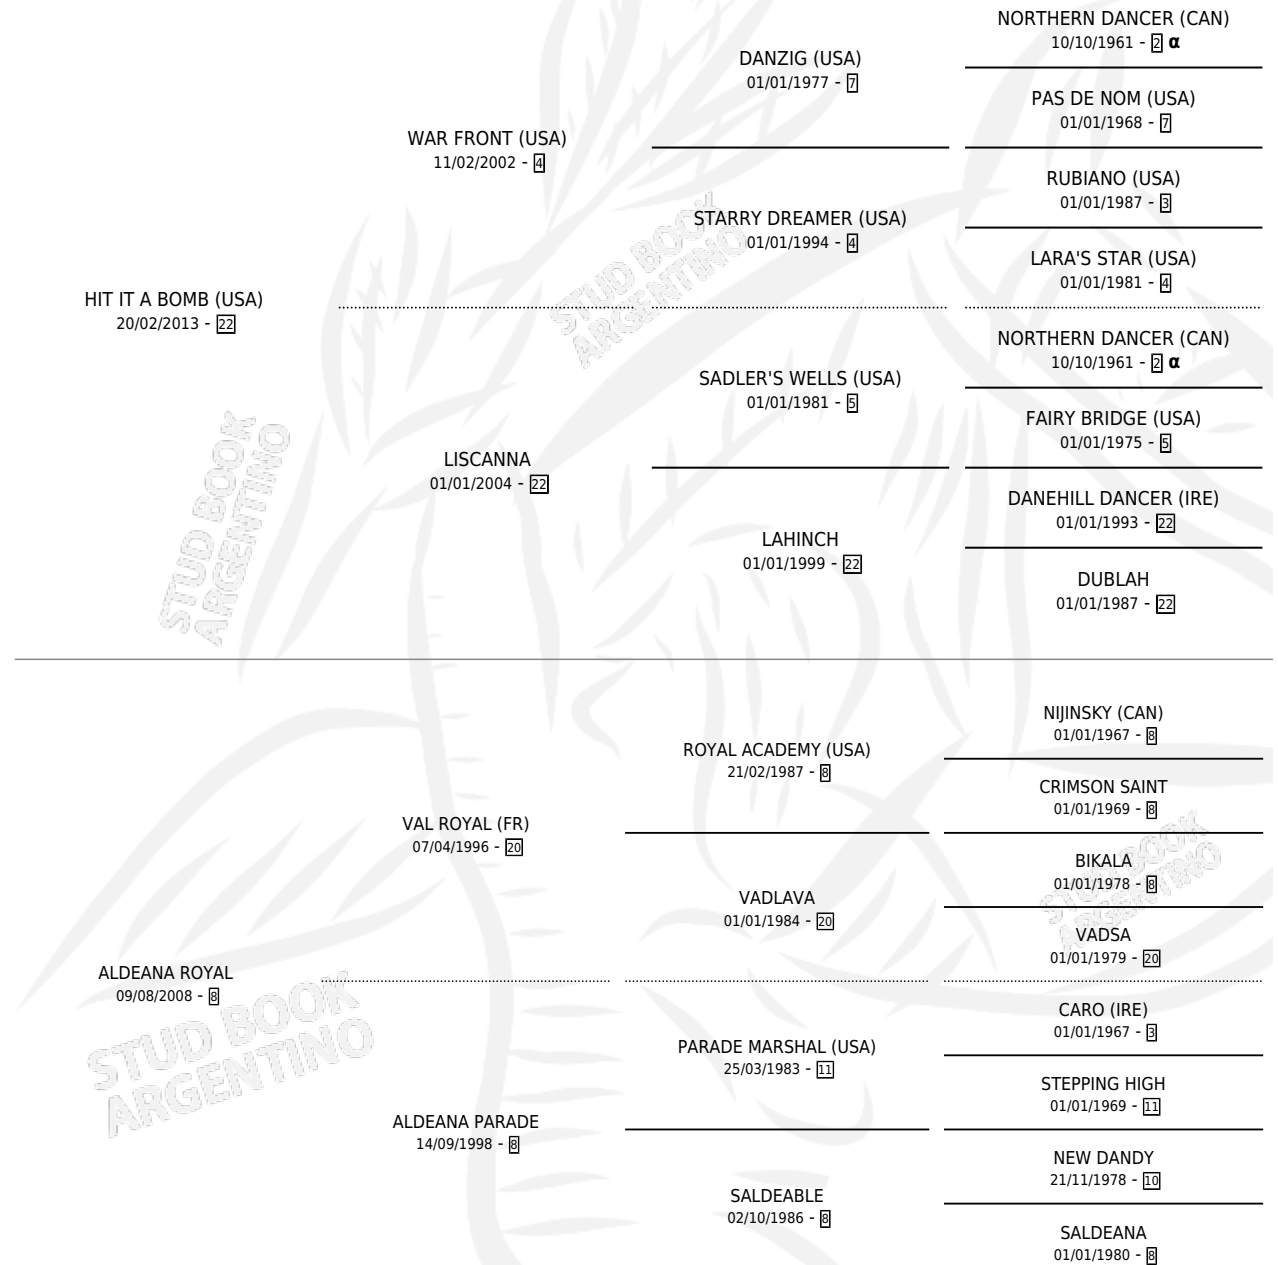

ALDEANO HIT

por HIT IT A BOMB (USA) y ALDEANA ROYAL por VAL ROYAL (FR)

Argentina · Macho · Zaino · SP · 15/08/2018
Familia 8-d · Volumen 43

ESTADO

TIPIFICACIÓN SANGUÍNEA	X
TIPIFICACIÓN POR ADN	✓
PASAPORTE	✓
IDENTIFICACIÓN POR MICROCHIP	✓
REPRODUCTOR	X

Lugar de nacimiento: Firmamento

Criador: Firmamento

PEDIGREE

INBREEDING : α

CAMPAÑA

Solo carreras oficiales de Argentina

POR EDAD

EDAD	CC	1°	2°	3°	4°	5°	NP	CLC	CLG	CLCG1	CLGG1	IMPORTE	GANANCIA / CC
3 AÑOS	8	0	0	1	1	2	4	0	0	0	0	\$96,200	\$12,025
4 AÑOS	2	0	0	0	0	0	2	0	0	0	0	\$0	\$0
TOTALES	10	0	0	1	1	2	6	0	0	0	0	\$96,200	\$9,620
%		0.0%	0.0%	10.0%	10.0%	20.0%	60.0%	0.0%	0.0%	0.0%	0.0%		

Placés en San Isidro en 10 carreras disputadas.

POR DISTANCIA

HIPODROMO	CC	1°	2°	3°	4°	5°	NP	CLC	CLG	CLCG1	CLGG1	IMPORTE
AZUL	2	0	0	0	0	0	2	0	0	0	0	\$0
1200 MTS	1	0	0	0	0	0	1	0	0	0	0	\$0
1300 MTS	1	0	0	0	0	0	1	0	0	0	0	\$0
PALERMO	4	0	0	0	0	1	3	0	0	0	0	\$19,500
1400 MTS	2	0	0	0	0	1	1	0	0	0	0	\$19,500
1800 MTS	1	0	0	0	0	0	1	0	0	0	0	\$0
1600 MTS	1	0	0	0	0	0	1	0	0	0	0	\$0
SAN ISIDRO	4	0	0	1	1	1	1	0	0	0	0	\$76,700
1400 MTS	3	0	0	1	1	0	1	0	0	0	0	\$61,100
1600 MTS	1	0	0	0	0	1	0	0	0	0	0	\$15,600