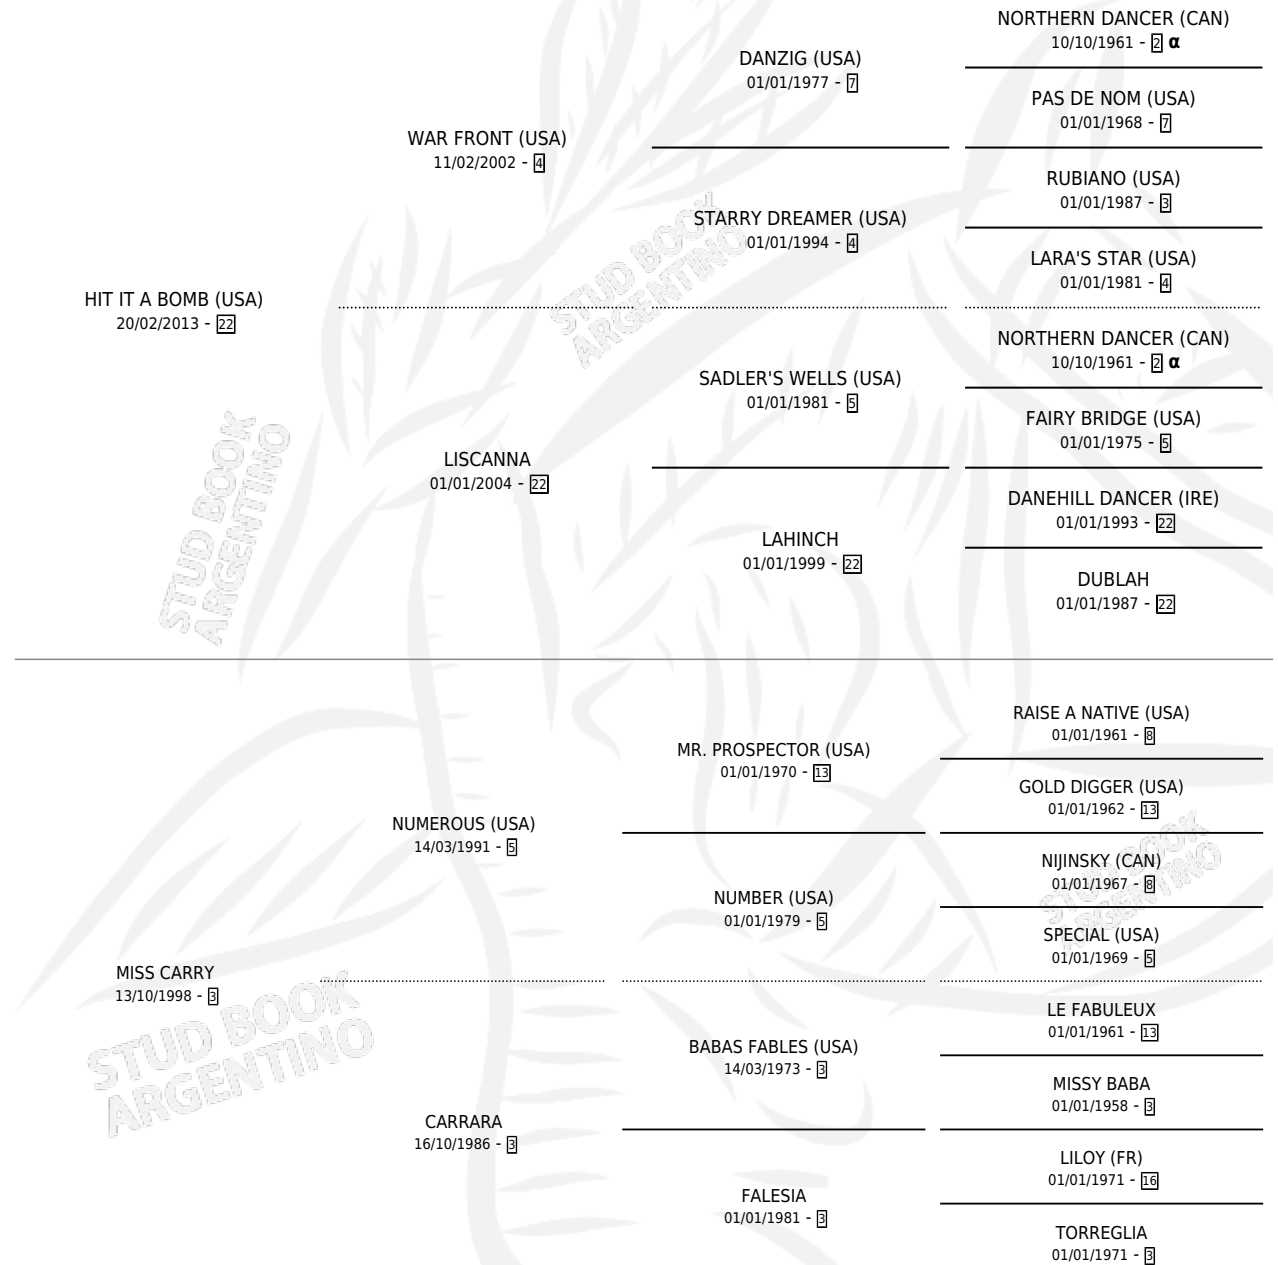

HIT CARRY

por HIT IT A BOMB (USA) y MISS CARRY por NUMEROUS (USA)

Argentina · Hembra · Zaino · SP · 15/08/2018
Familia 3-b · Volumen 43

ESTADO

TIPIFICACIÓN SANGUÍNEA	X
TIPIFICACIÓN POR ADN	✓
PASAPORTE	✓
IDENTIFICACIÓN POR MICROCHIP	✓
REPRODUCTOR	✓

Lugar de nacimiento: Firmamento

Criador: Firmamento

PEDIGREE

INBREEDING : α

CAMPAÑA

Solo carreras oficiales de Argentina

POR EDAD

EDAD	CC	1°	2°	3°	4°	5°	NP	CLC	CLG	CLCG1	CLGG1	IMPORTE	GANANCIA / CC
3 AÑOS	1	0	0	0	0	0	1	0	0	0	0	\$0	\$0
4 AÑOS	2	0	0	0	0	0	2	0	0	0	0	\$30,000	\$15,000
5 AÑOS	4	0	0	0	1	1	2	0	0	0	0	\$176,750	\$44,188
TOTALES	7	0	0	0	1	1	5	0	0	0	0	\$206,750	\$29,536
%		0.0%	0.0%	0.0%	14.3%	14.3%	71.4%	0.0%	0.0%	0.0%	0.0%		