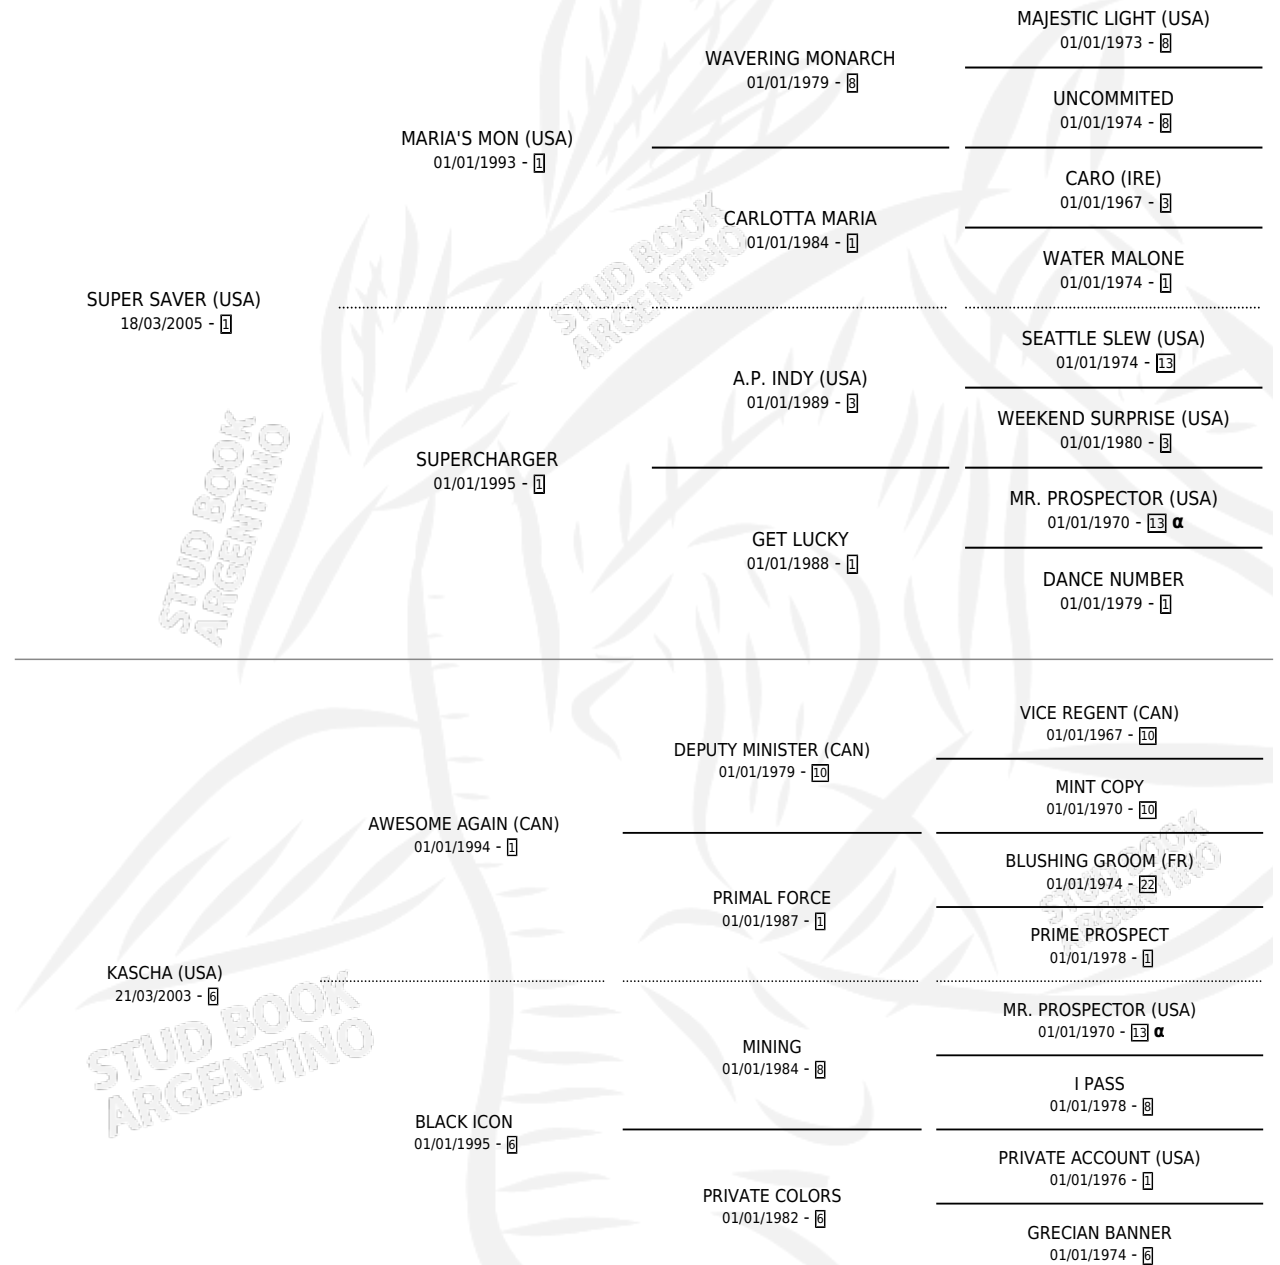

SUPER GIACO

por **SUPER SAVER (USA)** y **KASCHA (USA)** por **AWESOME AGAIN (CAN)**

Argentina · Macho · Zaino · SP · 19/08/2018
Familia 6-a · Volumen 43

ESTADO

TIPIFICACIÓN SANGUÍNEA	X
TIPIFICACIÓN POR ADN	✓
PASAPORTE	✓
IDENTIFICACIÓN POR MICROCHIP	✓
REPRODUCTOR	X

Lugar de nacimiento: Firmamento

Criador: Firmamento

PEDIGREE

INBREEDING : α

CAMPAÑA

Solo carreras oficiales de Argentina

POR EDAD

EDAD	CC	1°	2°	3°	4°	5°	NP	CLC	CLG	CLCG1	CLGG1	IMPORTE	GANANCIA / CC
2 AÑOS	3	0	0	0	2	0	1	0	0	0	0	\$55,500	\$18,500
3 AÑOS	8	1	0	2	1	2	2	0	0	0	0	\$1,637,395	\$204,674
4 AÑOS	8	1	1	1	2	1	2	1	0	0	0	\$1,909,352	\$238,669
5 AÑOS	7	1	1	1	1	0	3	4	0	1	0	\$2,578,200	\$368,314
6 AÑOS	2	0	0	0	0	0	2	2	0	0	0	\$1,659,450	\$829,725
TOTALES	28	3	2	4	6	3	10	7	0	1	0	\$7,839,897	\$279,996
%		10.7%	7.1%	14.3%	21.4%	10.7%	35.7%	25.0%	0.0%	14.3%	0.0%		

Ganador de 3 carreras en Palermo y La Plata - \$7,839,897, a los 3,4 y 5 años, incluso 2do Clasico Expressive Halo **[L]**, 3ro Clasico Clausura **[G2]**.

POR DISTANCIA

HIPODROMO	CC	1°	2°	3°	4°	5°	NP	CLC	CLG	CLCG1	CLGG1	IMPORTE
PALERMO	10	1	2	1	1	1	4	4	0	0	0	\$5,059,700
2500 MTS	1	0	0	0	0	0	1	1	0	0	0	\$746,850
1800 MTS	1	0	0	0	0	0	1	1	0	0	0	\$912,600
2000 MTS	3	0	0	0	1	1	1	1	0	0	0	\$120,000
2200 MTS	5	1	2	1	0	0	1	1	0	0	0	\$3,280,250
LA PLATA	8	2	0	2	1	1	2	3	0	1	0	\$2,445,802
2000 MTS	6	1	0	2	1	1	1	2	0	0	0	\$1,696,752
2400 MTS	1	0	0	0	0	0	1	1	0	1	0	\$0
2100 MTS	1	1	0	0	0	0	0	0	0	0	0	\$749,050
SAN ISIDRO	10	0	0	1	4	1	4	0	0	0	0	\$334,395
2000 MTS	6	0	0	0	2	1	3	0	0	0	0	\$213,000
1800 MTS	1	0	0	1	0	0	0	0	0	0	0	\$65,895
1400 MTS	3	0	0	0	2	0	1	0	0	0	0	\$55,500