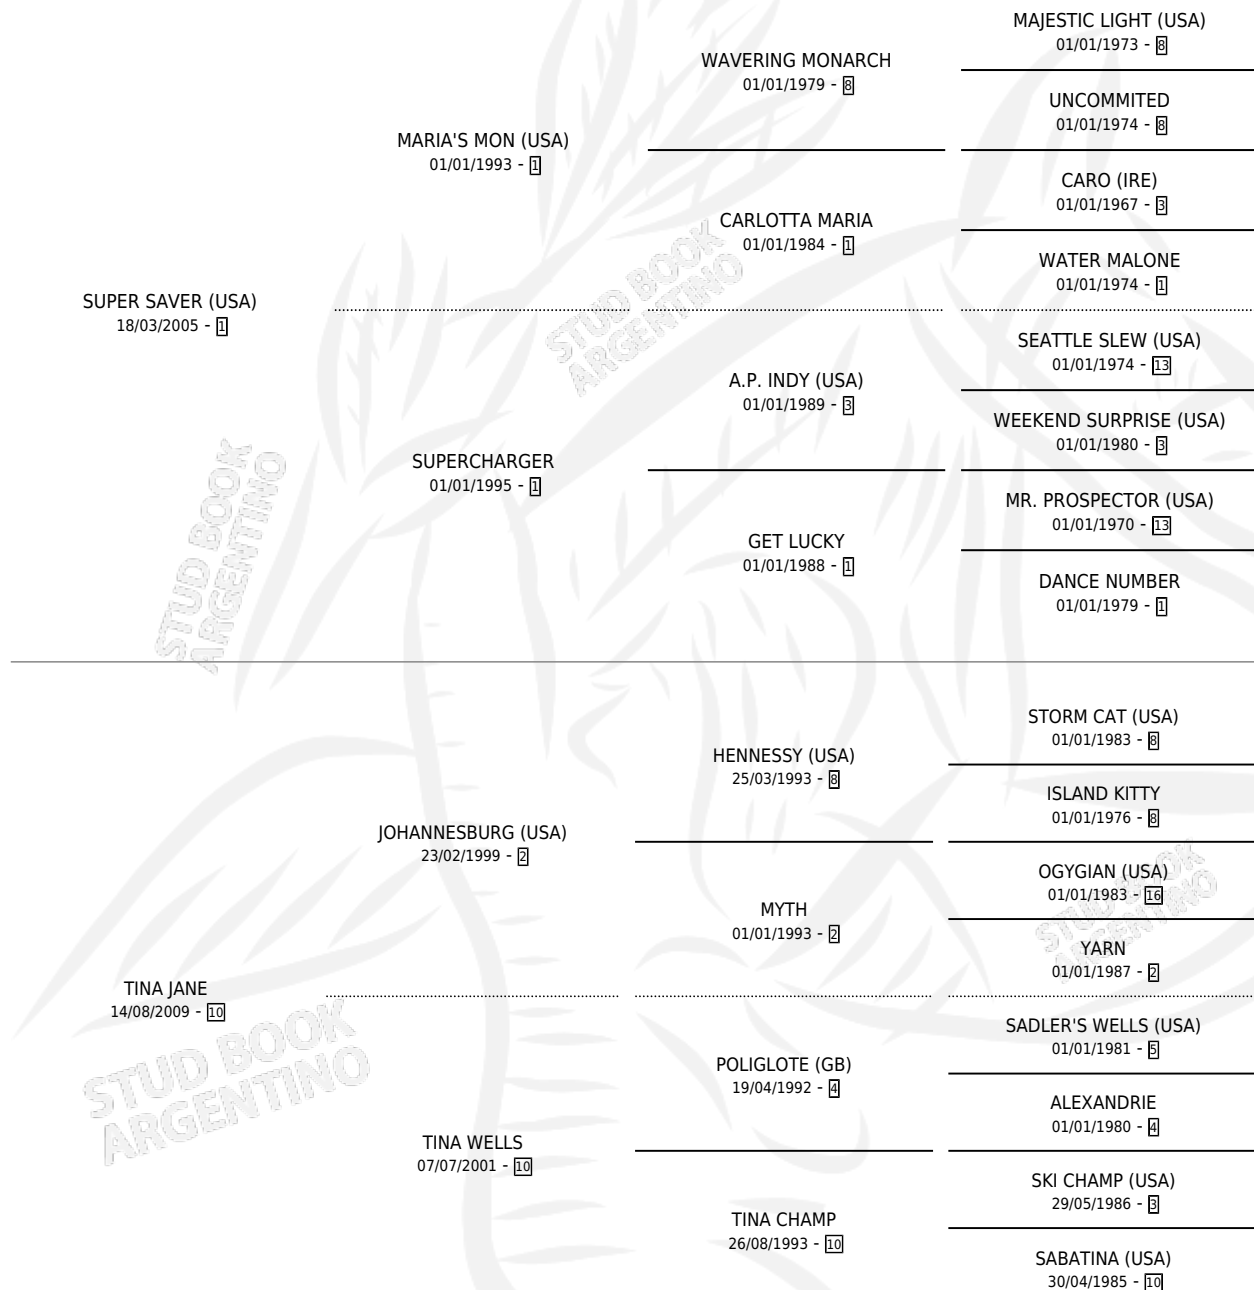

SUPER TINA

por **SUPER SAVER (USA)** y **TINA JANE** por
JOHANNESBURG (USA)

Argentina · Hembra · Alazan · SP · 21/08/2018
Familia 10 · Volumen 43

ESTADO

TIPIFICACIÓN SANGUÍNEA	X
TIPIFICACIÓN POR ADN	✓
PASAPORTE	✓
IDENTIFICACIÓN POR MICROCHIP	✓
REPRODUCTOR	✓

Lugar de nacimiento: Firmamento
Criador: Firmamento

~

HIJOS

	MACHOS	HEMBRAS
2 NACIERON	2	0
SIN ACTUACIONES		

PEDIGREE