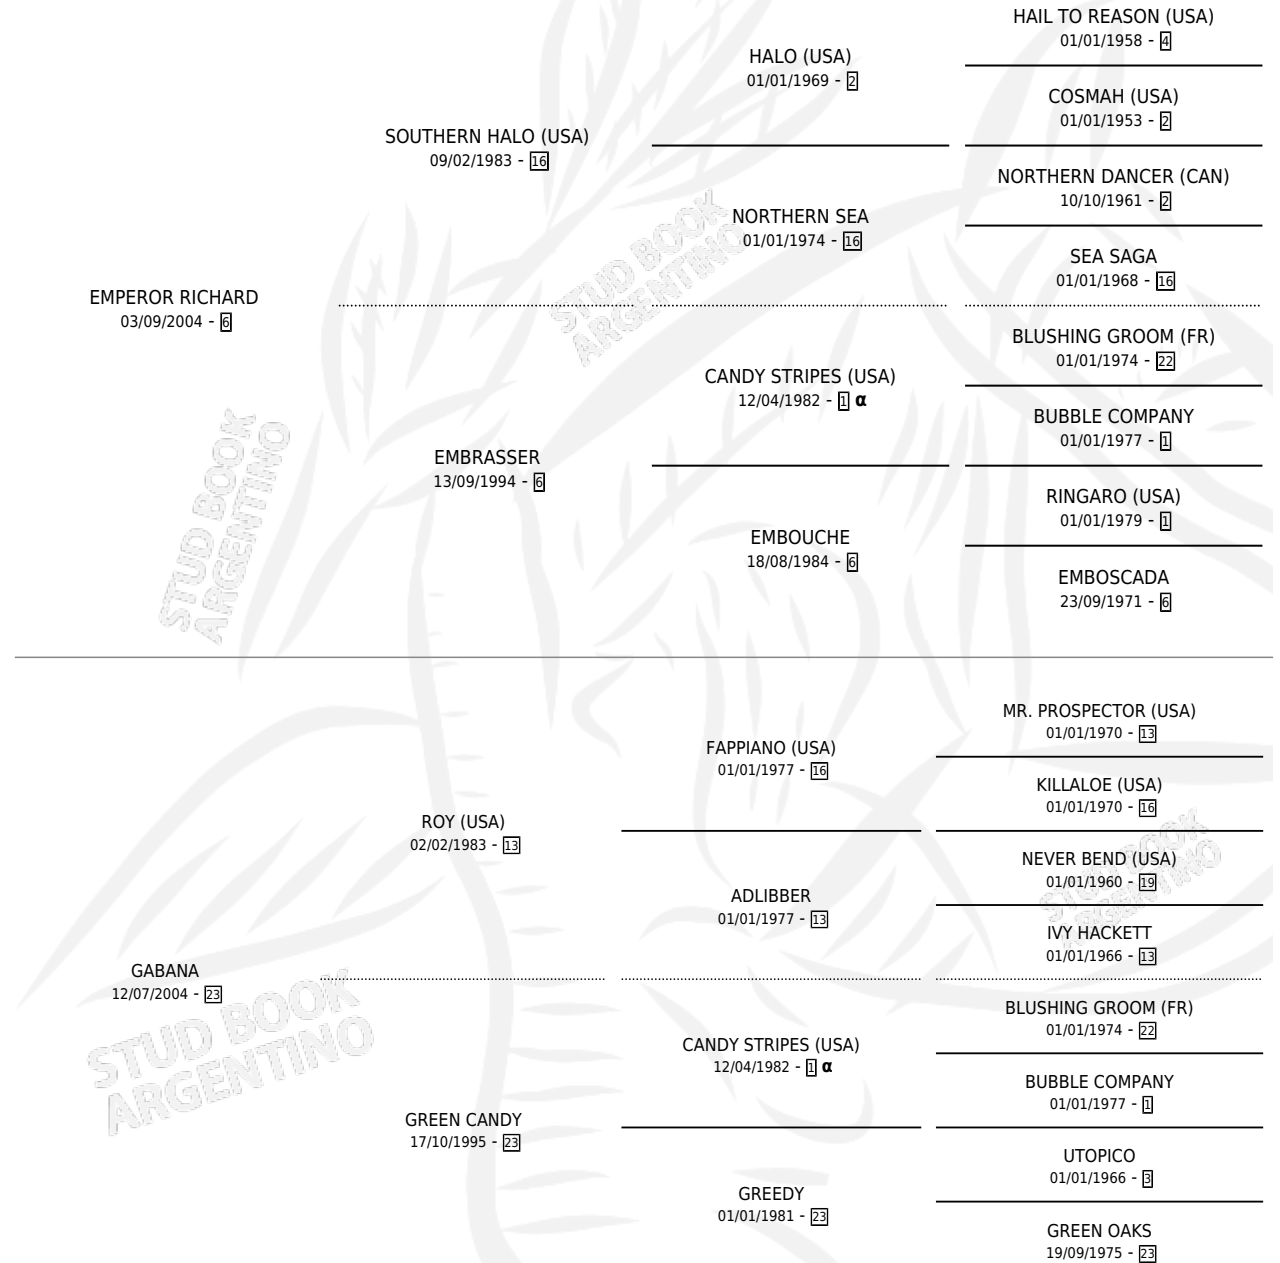

GUAPO RICHARD

por EMPEROR RICHARD y GABANA por ROY (USA)

Argentina · Macho · Zaino · SP · 20/08/2018
Familia 23-a · Volumen 43

ESTADO

TIPIFICACIÓN SANGUÍNEA	X
TIPIFICACIÓN POR ADN	✓
PASAPORTE	✓
IDENTIFICACIÓN POR MICROCHIP	✓
REPRODUCTOR	X

Lugar de nacimiento: La Yangonea

Criador: La Yangonea

PEDIGREE

INBREEDING : α

CAMPAÑA

Solo carreras oficiales de Argentina

POR EDAD

EDAD	CC	1°	2°	3°	4°	5°	NP	CLC	CLG	CLCG1	CLGG1	IMPORTE	GANANCIA / CC
2 AÑOS	1	0	0	0	0	0	1	0	0	0	0	\$0	\$0
3 AÑOS	5	0	0	0	3	0	2	0	0	0	0	\$153,500	\$30,700
TOTALES	6	0	0	0	3	0	3	0	0	0	0	\$153,500	\$25,583
%		0.0%	0.0%	0.0%	50.0%	0.0%	50.0%	0.0%	0.0%	0.0%	0.0%		