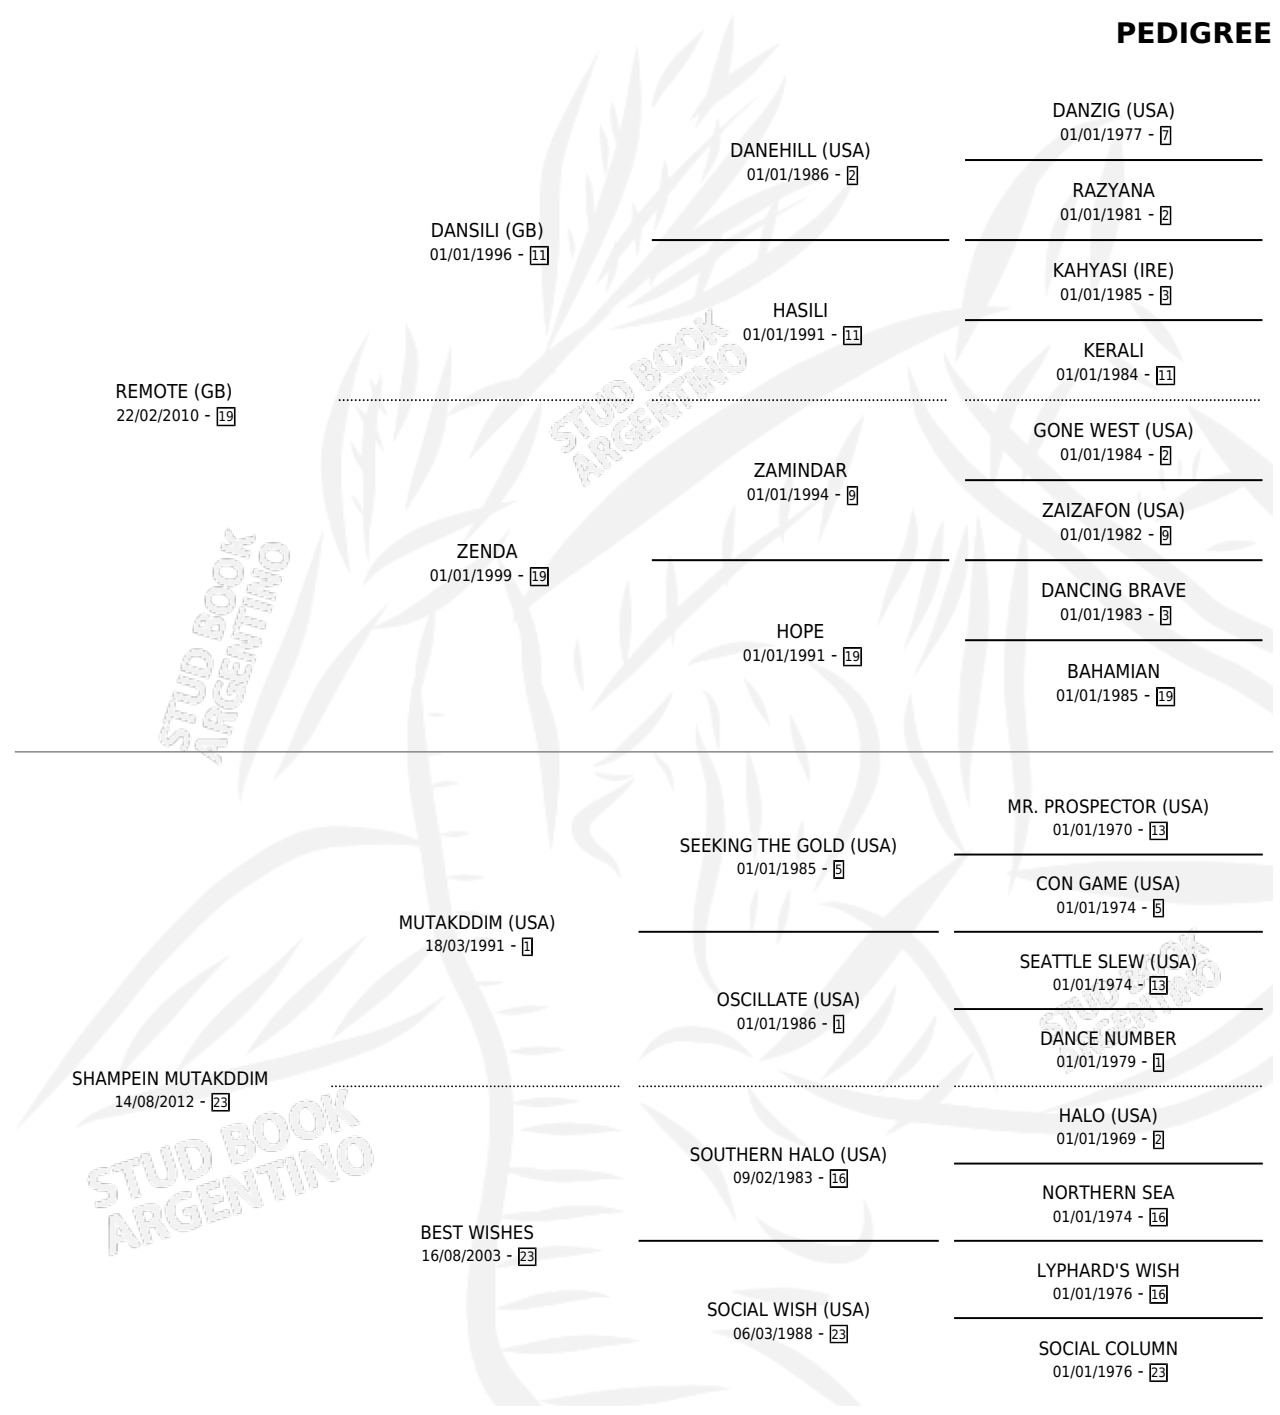

REWALDINA

por **REMOTE (GB)** y **SHAMPEIN MUTAKDDIM** por **MUTAKDDIM (USA)**

Argentina · Hembra · Zaino · SP · 13/08/2018
Familia 23-b · Volumen 43

ESTADO

TIPIFICACIÓN SANGUÍNEA	X
TIPIFICACIÓN POR ADN	✓
PASAPORTE	X
IDENTIFICACIÓN POR MICROCHIP	✓
REPRODUCTOR	X

Lugar de nacimiento: Don Waldino
Criador: Valiente Claudia Elizabeth

PEDIGREE

REWALDINA

Datos oficiales del Stud Book Argentino

Documento generado el 04/05/2026

studbook.org.ar