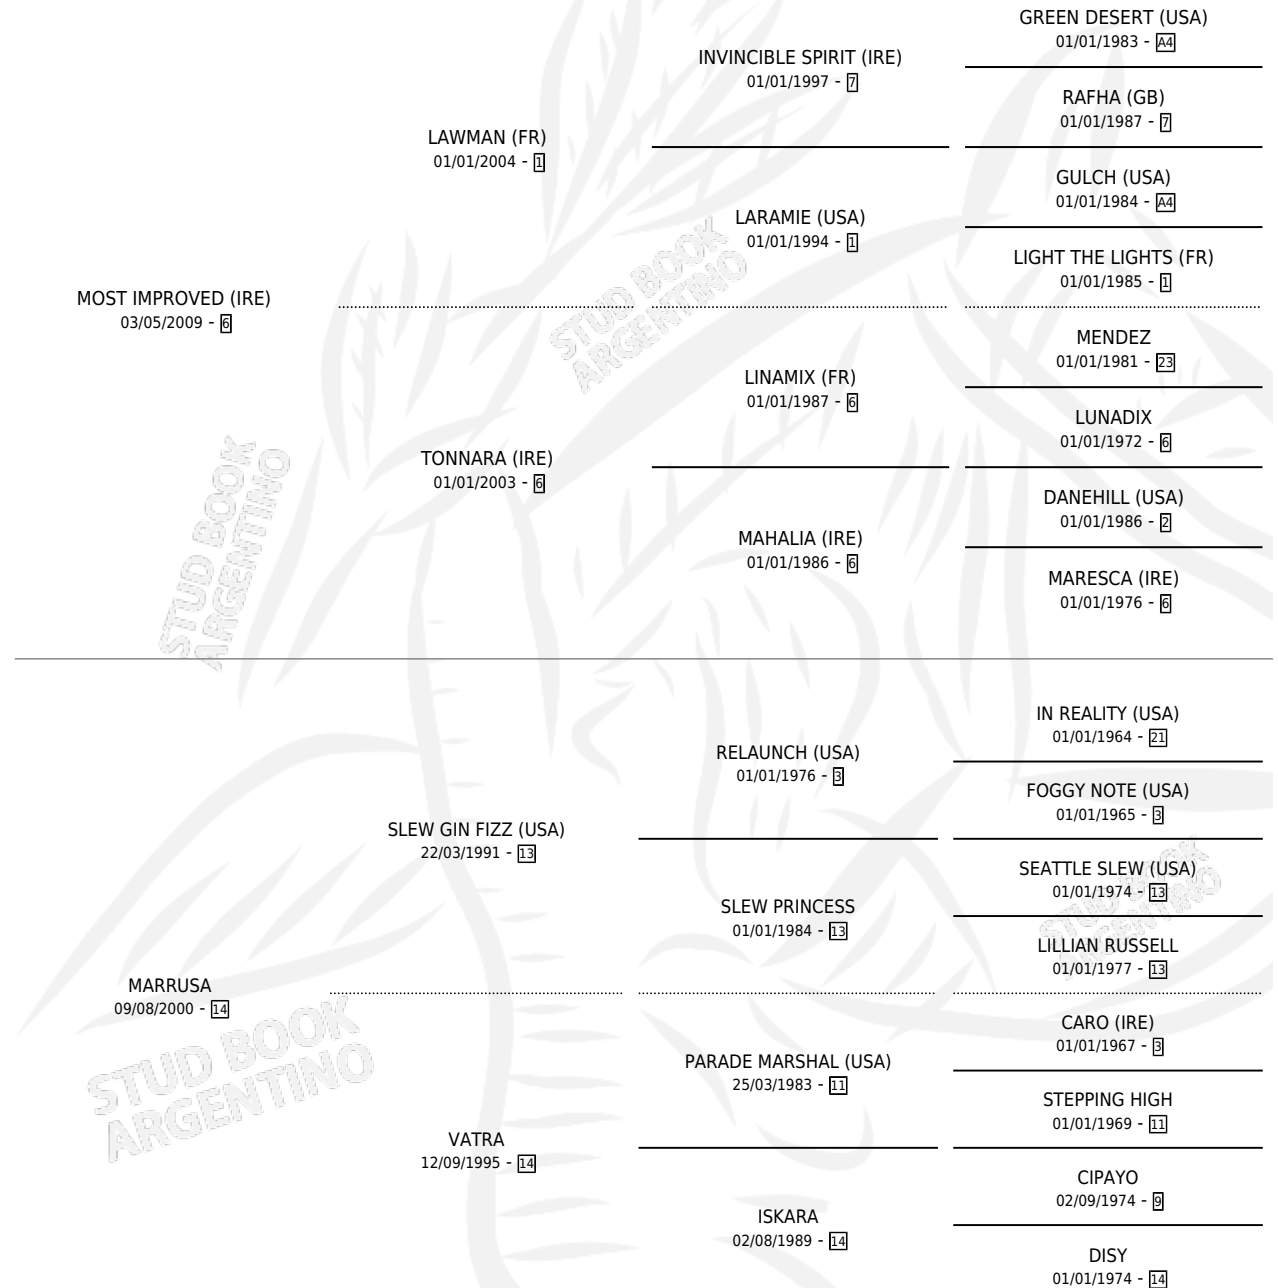

FELIPPO

por **MOST IMPROVED (IRE)** y **MARRUSA** por **SLEW GIN FIZZ (USA)**

Argentina · Macho · Tordillo · SP · 01/08/2018
Familia 14-c · Volumen 43

ESTADO

TIPIFICACIÓN SANGUÍNEA	X
TIPIFICACIÓN POR ADN	✓
PASAPORTE	✓
IDENTIFICACIÓN POR MICROCHIP	✓
REPRODUCTOR	X

Lugar de nacimiento: Rodeo Chico
Criador: Rodeo Chico

PEDIGREE

CAMPAÑA

Solo carreras oficiales de Argentina

POR EDAD

EDAD	CC	1°	2°	3°	4°	5°	NP	CLC	CLG	CLCG1	CLGG1	IMPORTE	GANANCIA / CC
3 AÑOS	6	1	1	0	1	0	3	0	0	0	0	\$552,750	\$92,125
4 AÑOS	3	1	0	0	0	0	2	0	0	0	0	\$251,000	\$83,667
TOTALES	9	2	1	0	1	0	5	0	0	0	0	\$803,750	\$89,306
%		22.2%	11.1%	0.0%	11.1%	0.0%	55.6%	0.0%	0.0%	0.0%	0.0%		

Ganador de 2 carreras en San Isidro - \$803,750, a los 3 y 4 años.

POR DISTANCIA

HIPODROMO	CC	1°	2°	3°	4°	5°	NP	CLC	CLG	CLCG1	CLGG1	IMPORTE
SAN ISIDRO	5	2	1	0	0	0	2	0	0	0	0	\$733,750
1100 MTS	4	2	1	0	0	0	1	0	0	0	0	\$733,750
1000 MTS	1	0	0	0	0	0	1	0	0	0	0	\$0
LA PLATA	1	0	0	0	0	0	1	0	0	0	0	\$0
1100 MTS	1	0	0	0	0	0	1	0	0	0	0	\$0
PALERMO	3	0	0	0	1	0	2	0	0	0	0	\$70,000
1000 MTS	2	0	0	0	1	0	1	0	0	0	0	\$70,000
1100 MTS	1	0	0	0	0	0	1	0	0	0	0	\$0