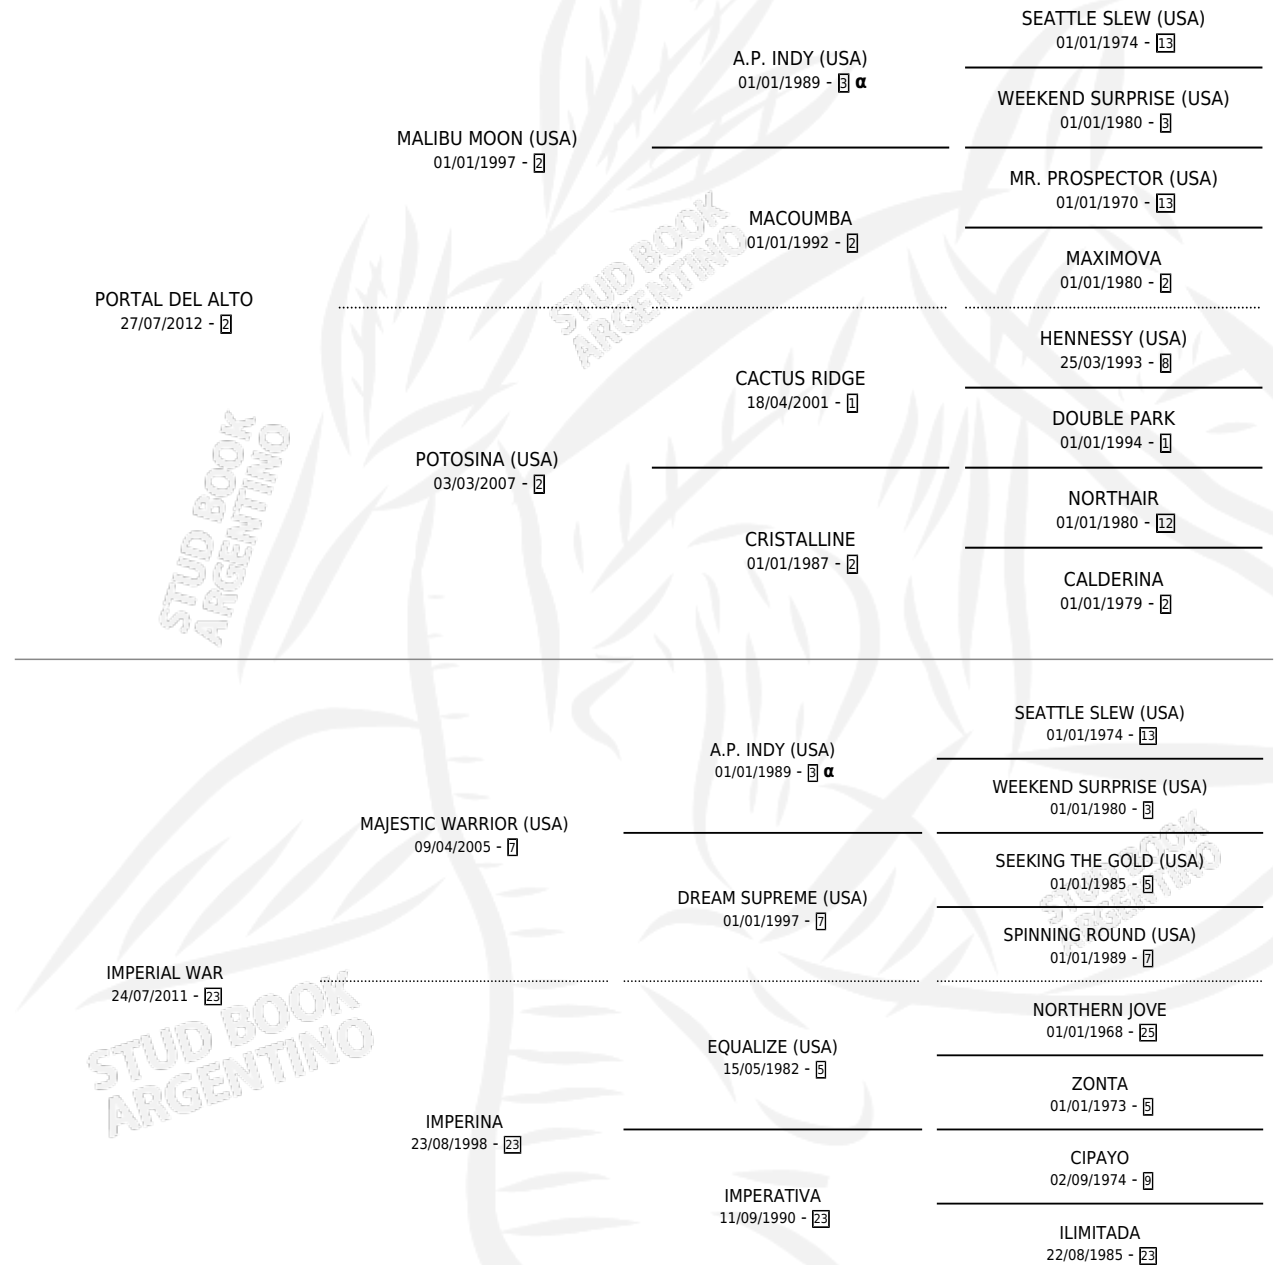

CHILCANO

por PORTAL DEL ALTO y IMPERIAL WAR por MAJESTIC WARRIOR (USA)

Argentina · Macho · Zaino · SP · 01/08/2018
Familia 23-a · Volumen 43

ESTADO

TIPIFICACIÓN SANGUÍNEA	X
TIPIFICACIÓN POR ADN	✓
PASAPORTE	✓
IDENTIFICACIÓN POR MICROCHIP	✓
REPRODUCTOR	X

Lugar de nacimiento: Rodeo Chico
Criador: Rodeo Chico

PEDIGREE

INBREEDING : α