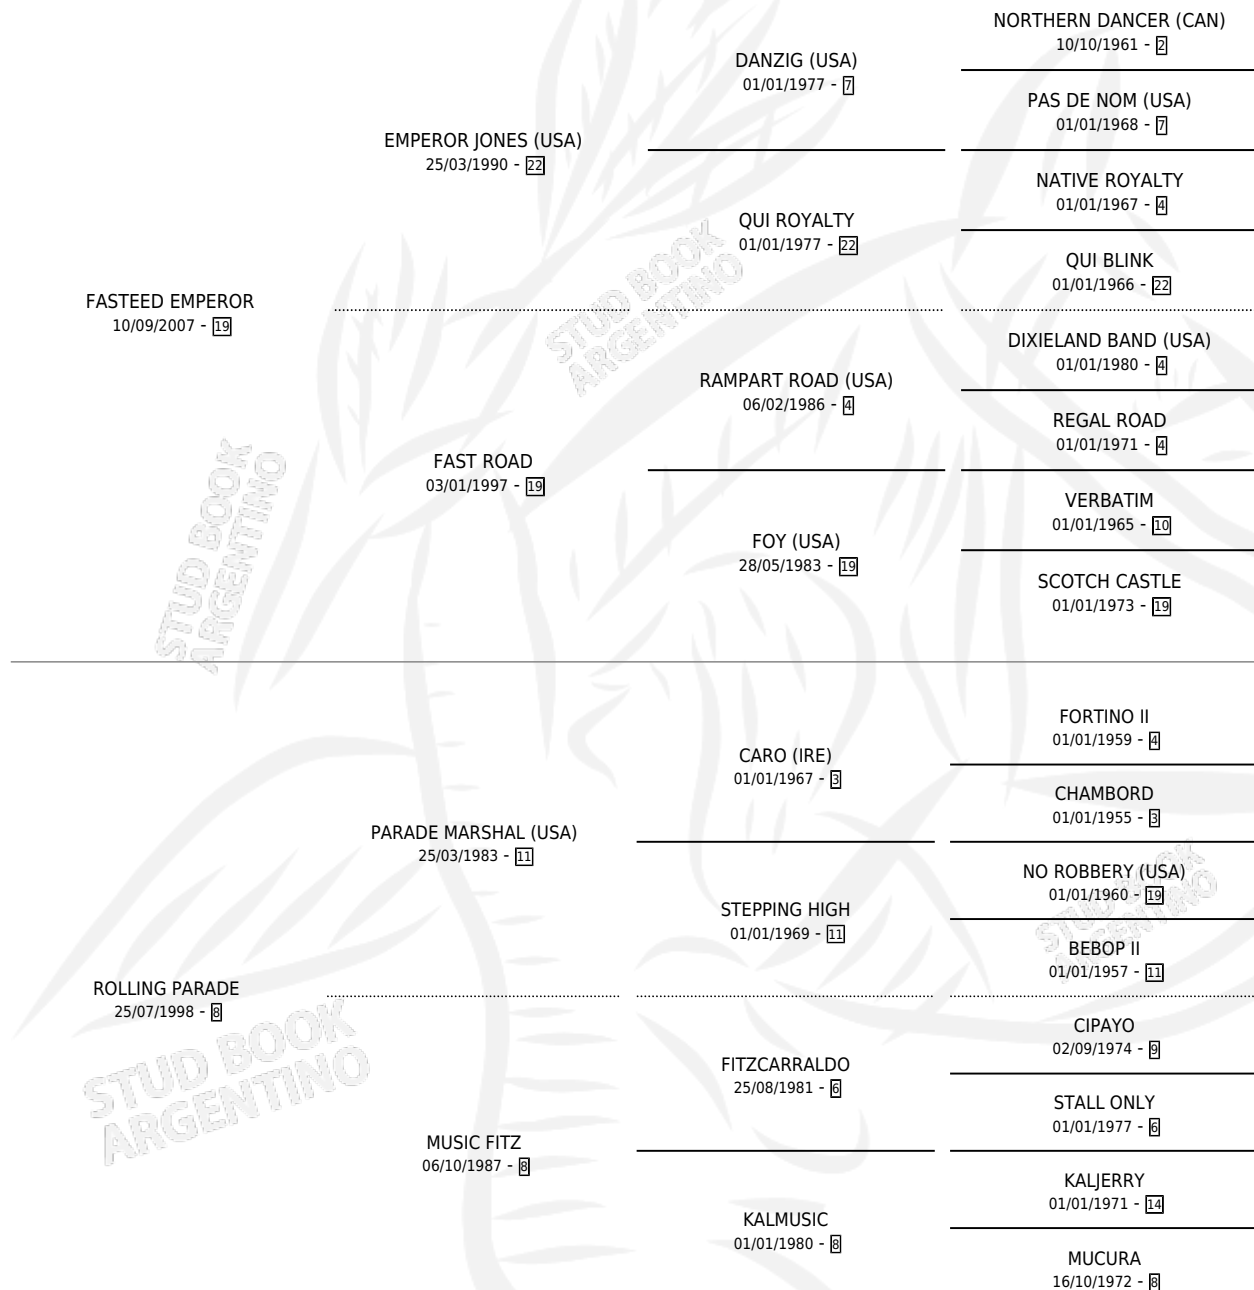

YOUNG EMPEROR

por **FASTEED EMPEROR** y **ROLLING PARADE** por **PARADE MARSHAL (USA)**

Argentina · Macho · Zaino · SP · 07/07/2018
Familia 8-f · Volumen 43

ESTADO

TIPIFICACIÓN SANGUÍNEA	X
TIPIFICACIÓN POR ADN	✓
PASAPORTE	✓
IDENTIFICACIÓN POR MICROCHIP	✓
REPRODUCTOR	X

Lugar de nacimiento: Mabel Leonor
Criador: Mabel Leonor

PEDIGREE

YOUNG EMPEROR

Datos oficiales del Stud Book Argentino

Documento generado el 02/05/2026

studbook.org.ar