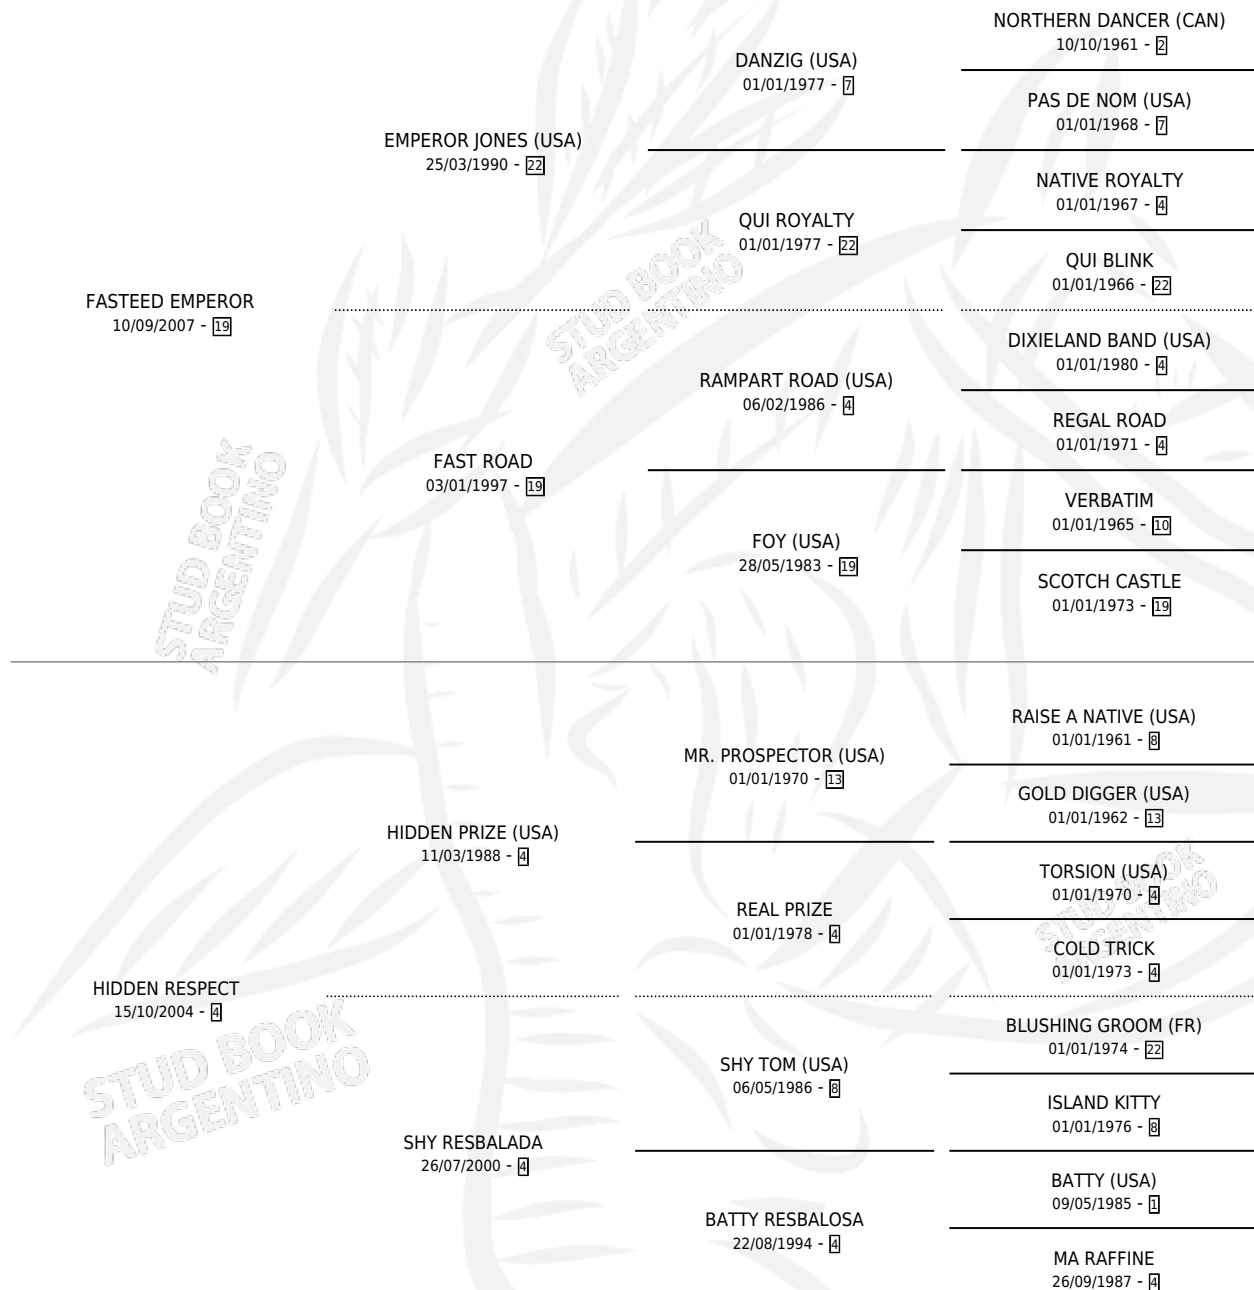

YOUR EMPRESS

por **FASTEED EMPEROR** y **HIDDEN RESPECT** por **HIDDEN PRIZE (USA)**

Argentina · Hembra · Zaino · SP · 10/07/2018
Familia 4-k · Volumen 43

ESTADO

TIPIFICACIÓN SANGUÍNEA	X
TIPIFICACIÓN POR ADN	✓
PASAPORTE	✓
IDENTIFICACIÓN POR MICROCHIP	✓
REPRODUCTOR	X

Lugar de nacimiento: Mabel Leonor
Criador: Mabel Leonor

PEDIGREE

CAMPAÑA

Solo carreras oficiales de Argentina

POR EDAD

EDAD	CC	1°	2°	3°	4°	5°	NP	CLC	CLG	CLCG1	CLGG1	IMPORTE	GANANCIA / CC
3 AÑOS	2	0	0	0	0	0	2	0	0	0	0	\$0	\$0
4 AÑOS	3	0	0	0	0	0	3	0	0	0	0	\$0	\$0
TOTALES	5	0	0	0	0	0	5	0	0	0	0	\$0	\$0
%		0.0%	0.0%	0.0%	0.0%	0.0%	100%	0.0%	0.0%	0.0%	0.0%		