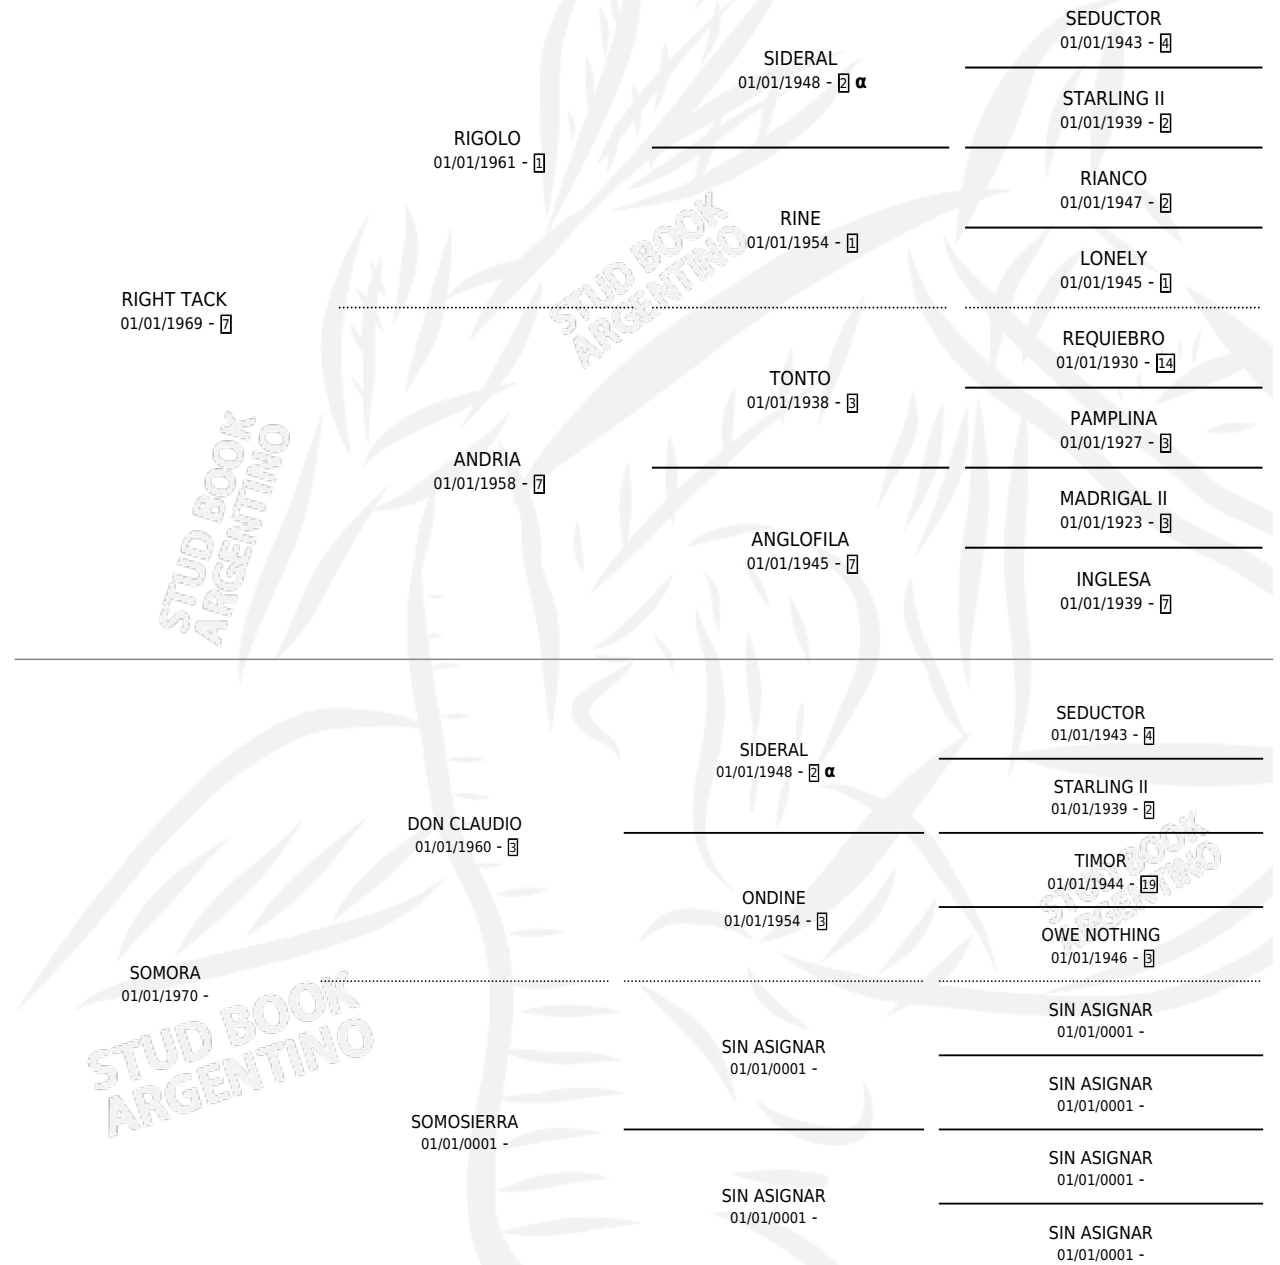

SOGLIA

por **RIGHT TACK** y **SOMORA** por **DON CLAUDIO**

Argentina · Hembra · Alazan Tostado · SP · 01/01/1977
Familia · Volumen 29

ESTADO

| | |
|------------------------------|---|
| TIPIFICACIÓN SANGUÍNEA | X |
| TIPIFICACIÓN POR ADN | X |
| PASAPORTE | X |
| IDENTIFICACIÓN POR MICROCHIP | X |
| REPRODUCTOR | ✓ |

Lugar de nacimiento: Campo particular

Criador: El Arroyo

~

HIJOS

| | MACHOS | HEMBRAS |
|-----------------|--------|---------|
| 4 NACIERON | 3 | 1 |
| SIN ACTUACIONES | | |

PEDIGREE

INBREEDING : α

S

cimientos 3 / Efectividad 27.27%

| PADRILLO | PRODUCTO | CRIADOR | 1ER SERVICIO | ÚLTIMO SERVICIO |
|--------------|--|-----------|--------------|-----------------|
| EL PORTILLO | ∅ | | 12/11/1993 | 13/11/1993 |
| MACHO TUMBAO | MACHO ROJO (M A, 06/10/1993) •MURIÓ EL 26/03/1995• | EL ARROYO | 24/10/1992 | 26/10/1992 |
| MACHO TUMBAO | ∅ | | 30/11/1991 | 06/12/1991 |
| FAISAN | ∅ | | 26/12/1990 | 28/12/1990 |
| MACHO TUMBAO | ∅ | | 29/12/1989 | 29/12/1989 |
| FAISAN | ∅ | | 18/11/1988 | 22/11/1988 |
| FAISAN | ∅ | | 24/12/1987 | 28/12/1987 |
| FAISAN | ∅ | | 12/12/1986 | 28/12/1986 |
| FAISAN | ∅ | | 24/11/1985 | 26/11/1985 |
| TROPERO SOY | TROPERO COLORADO (M ZC, 10/11/1985) •MURIÓ EL 10/12/1985• | SIN DATO | | |
| TROPERO SOY | ZORRO NEGRO (M ZN, 18/11/1984) | EL ARROYO | | |