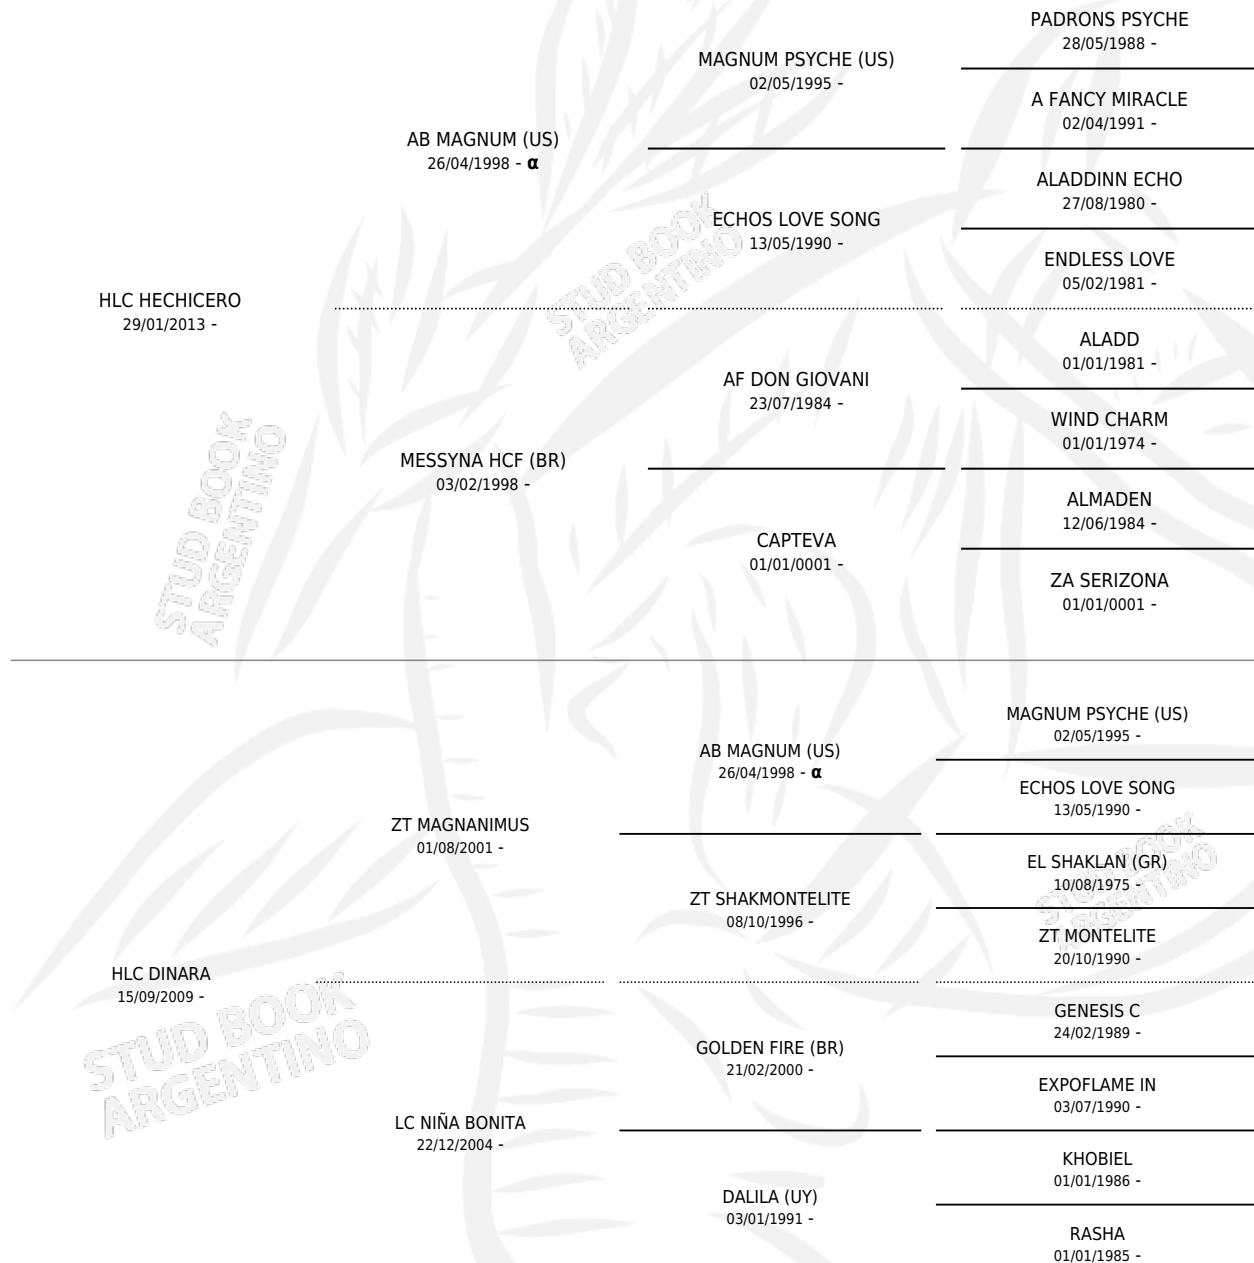

# HLC NIHUIL

por HLC HECHICERO y HLC DINARA por ZT MAGNANIMUS

Argentina · Macho · Tordillo · AP · 15/03/2018  
Familia · Volumen 43

## ESTADO

TIPIFICACIÓN SANGUÍNEA	X
TIPIFICACIÓN POR ADN	✓
PASAPORTE	✓
IDENTIFICACIÓN POR MICROCHIP	✓
REPRODUCTOR	X

**Lugar de nacimiento:** La Carlota

**Criador:** La Carlota

## PEDIGREE

INBREEDING : α