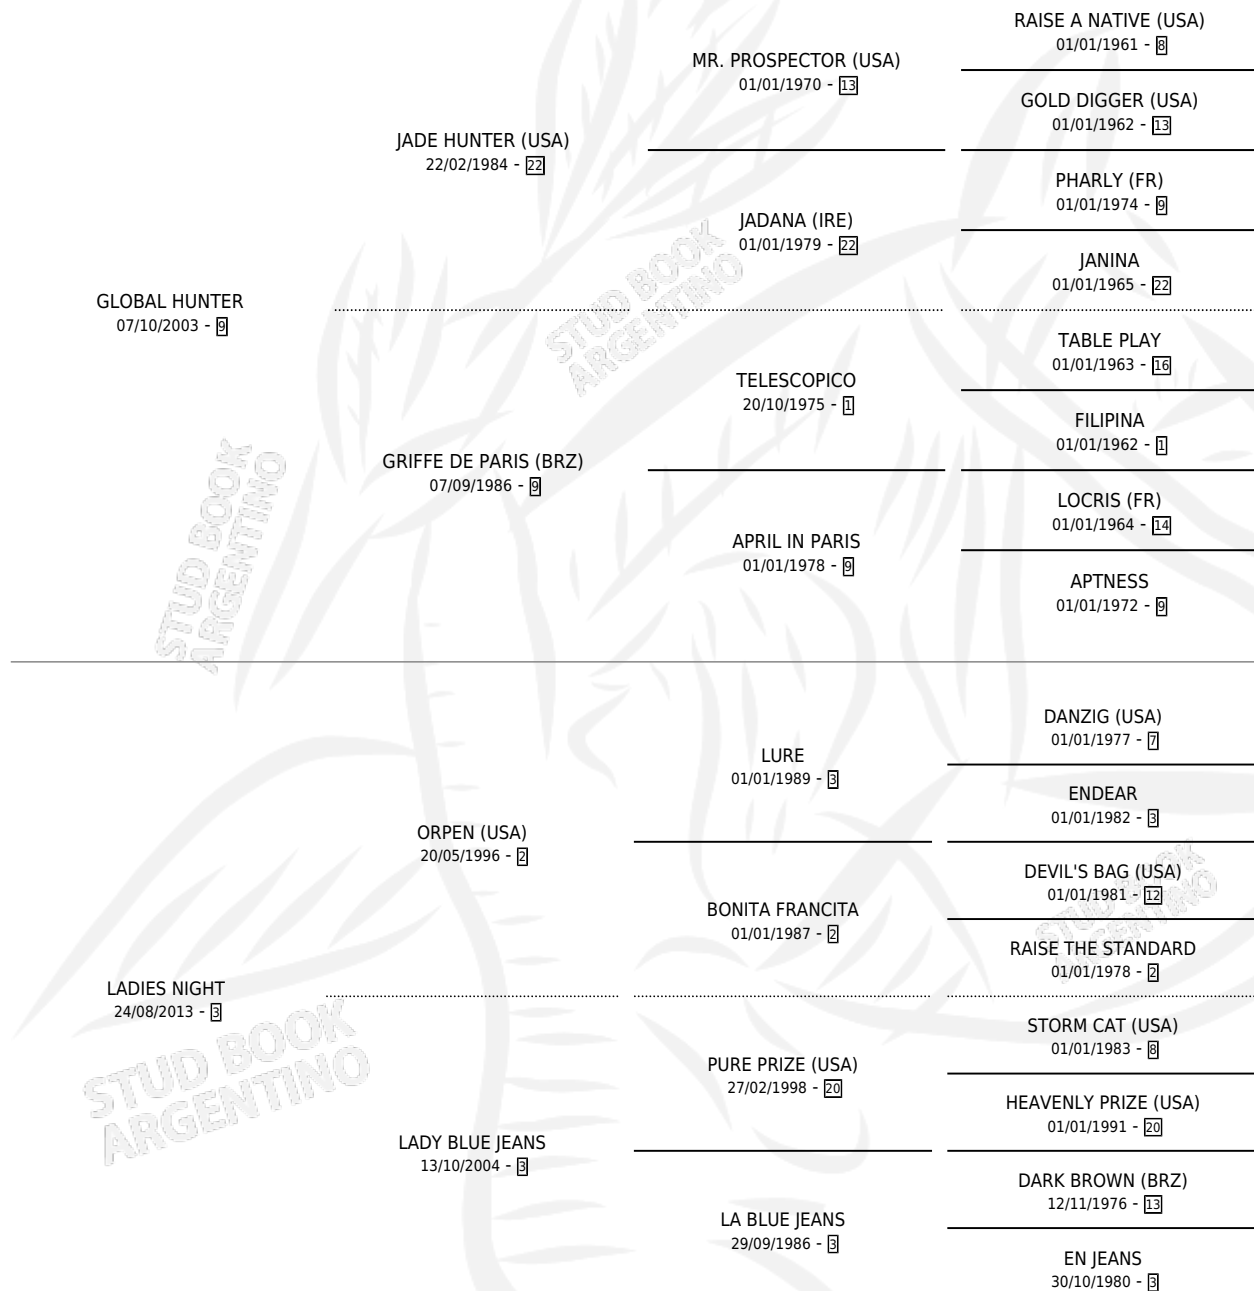

LAAGER

por GLOBAL HUNTER y LADIES NIGHT por ORPEN (USA)

Argentina · Macho · Zaino · SP · 17/08/2018
Familia 3-h · Volumen 43

ESTADO

TIPIFICACIÓN SANGUÍNEA	X
TIPIFICACIÓN POR ADN	✓
PASAPORTE	✓
IDENTIFICACIÓN POR MICROCHIP	✓
REPRODUCTOR	X

Lugar de nacimiento: La Providencia

Criador: La Providencia

PEDIGREE

CAMPAÑA

Solo carreras oficiales de Argentina

POR EDAD

EDAD	CC	1°	2°	3°	4°	5°	NP	CLC	CLG	CLCG1	CLGG1	IMPORTE	GANANCIA / CC
3 AÑOS	7	1	2	1	1	0	2	0	0	0	0	\$1,367,415	\$195,345
4 AÑOS	8	0	0	2	0	5	1	0	0	0	0	\$606,800	\$75,850
5 AÑOS	5	1	0	1	1	0	2	3	0	0	0	\$3,210,600	\$642,120
TOTALES	20	2	2	4	2	5	5	3	0	0	0	\$5,184,815	\$259,241
%		10.0%	10.0%	20.0%	10.0%	25.0%	25.0%	15.0%	0.0%	0.0%	0.0%		

Ganador de 2 carreras en San Isidro - \$5,184,815, a los 3 y 5 años, incluso Handicap Juan E. Bianchi, 4to Clasico General Pueyrredon **[G3]**.

POR DISTANCIA

HIPODROMO	CC	1°	2°	3°	4°	5°	NP	CLC	CLG	CLCG1	CLGG1	IMPORTE
SAN ISIDRO	16	2	2	3	2	3	4	3	0	0	0	\$4,833,515
2000 MTS	9	1	0	2	1	3	2	0	0	0	0	\$2,788,500
2400 MTS	2	0	0	0	0	0	2	2	0	0	0	\$380,600
3000 MTS	1	0	0	0	1	0	0	1	0	0	0	\$390,000
1600 MTS	1	1	0	0	0	0	0	0	0	0	0	\$748,000
1400 MTS	3	0	2	1	0	0	0	0	0	0	0	\$526,415
PALERMO	3	0	0	1	0	1	1	0	0	0	0	\$297,500
2200 MTS	2	0	0	1	0	1	0	0	0	0	0	\$297,500
1400 MTS	1	0	0	0	0	0	1	0	0	0	0	\$0
LA PLATA	1	0	0	0	0	1	0	0	0	0	0	\$53,800
2000 MTS	1	0	0	0	0	1	0	0	0	0	0	\$53,800