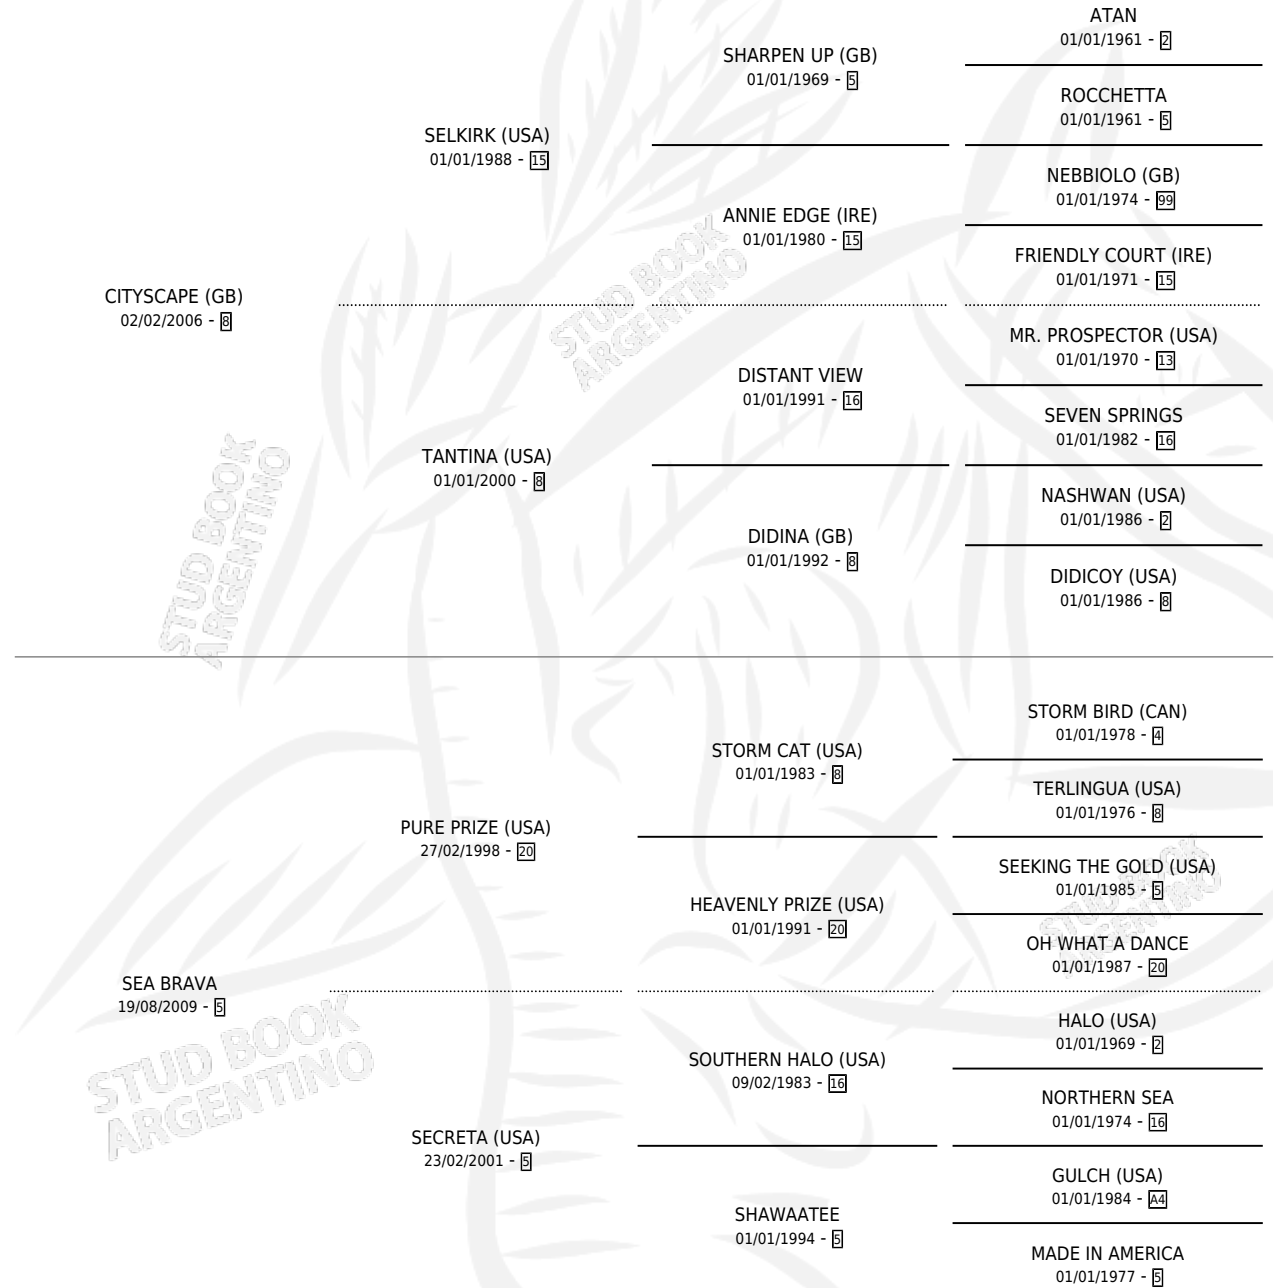

SEARCH FOR GLORY

por CITYSCAPE (GB) y SEA BRAVA por PURE PRIZE (USA)

Argentina · Hembra · Alazan · SP · 06/08/2018
Familia 5-g · Volumen 43

ESTADO

TIPIFICACIÓN SANGUÍNEA	X
TIPIFICACIÓN POR ADN	✓
PASAPORTE	✓
IDENTIFICACIÓN POR MICROCHIP	✓
REPRODUCTOR	X

Lugar de nacimiento: La Providencia

Criador: La Providencia

PEDIGREE

CAMPAÑA

Solo carreras oficiales de Argentina

POR EDAD

EDAD	CC	1°	2°	3°	4°	5°	NP	CLC	CLG	CLCG1	CLGG1	IMPORTE	GANANCIA / CC
2 AÑOS	3	0	0	0	1	1	1	0	0	0	0	\$69,600	\$23,200
4 AÑOS	4	0	0	1	2	0	1	0	0	0	0	\$117,700	\$29,425
TOTALES	7	0	0	1	3	1	2	0	0	0	0	\$187,300	\$26,757
%		0.0%	0.0%	14.3%	42.9%	14.3%	28.6%	0.0%	0.0%	0.0%	0.0%		