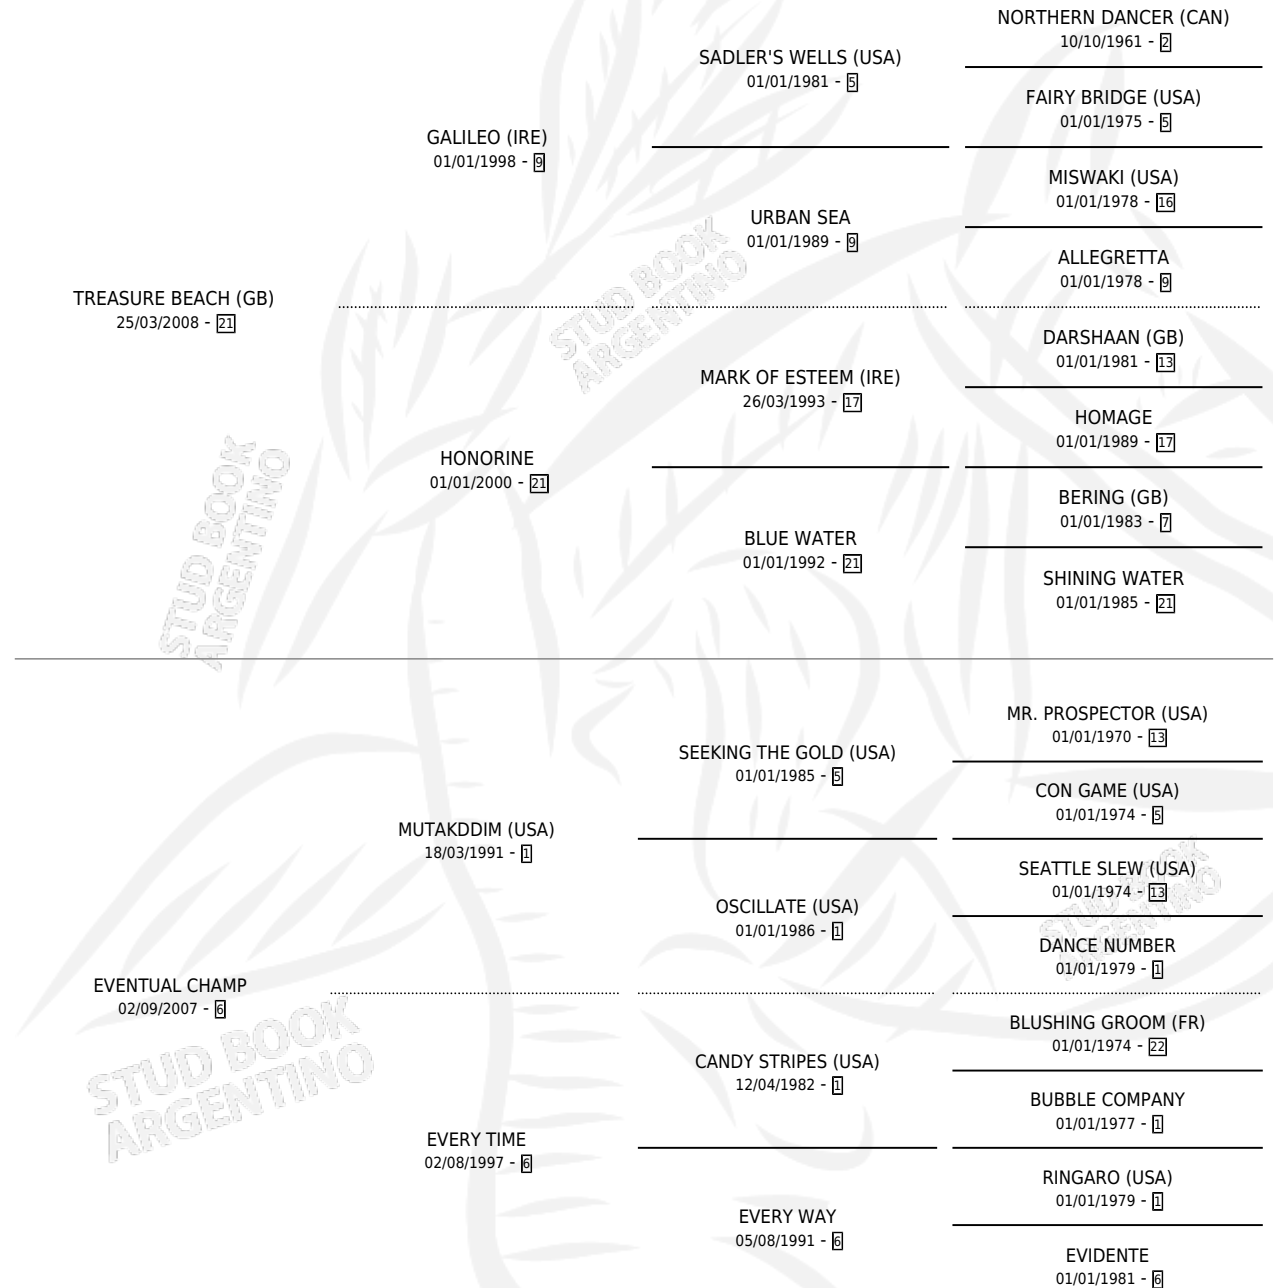

EVEN ALL

por **TREASURE BEACH (GB)** y **EVENTUAL CHAMP** por **MUTAKDDIM (USA)**

Argentina · Macho · Zaino · SP · 02/08/2018
Familia 6-f · Volumen 43

ESTADO

TIPIFICACIÓN SANGUÍNEA	X
TIPIFICACIÓN POR ADN	✓
PASAPORTE	✓
IDENTIFICACIÓN POR MICROCHIP	✓
REPRODUCTOR	X

Lugar de nacimiento: Abolengo
Criador: Abolengo

PEDIGREE