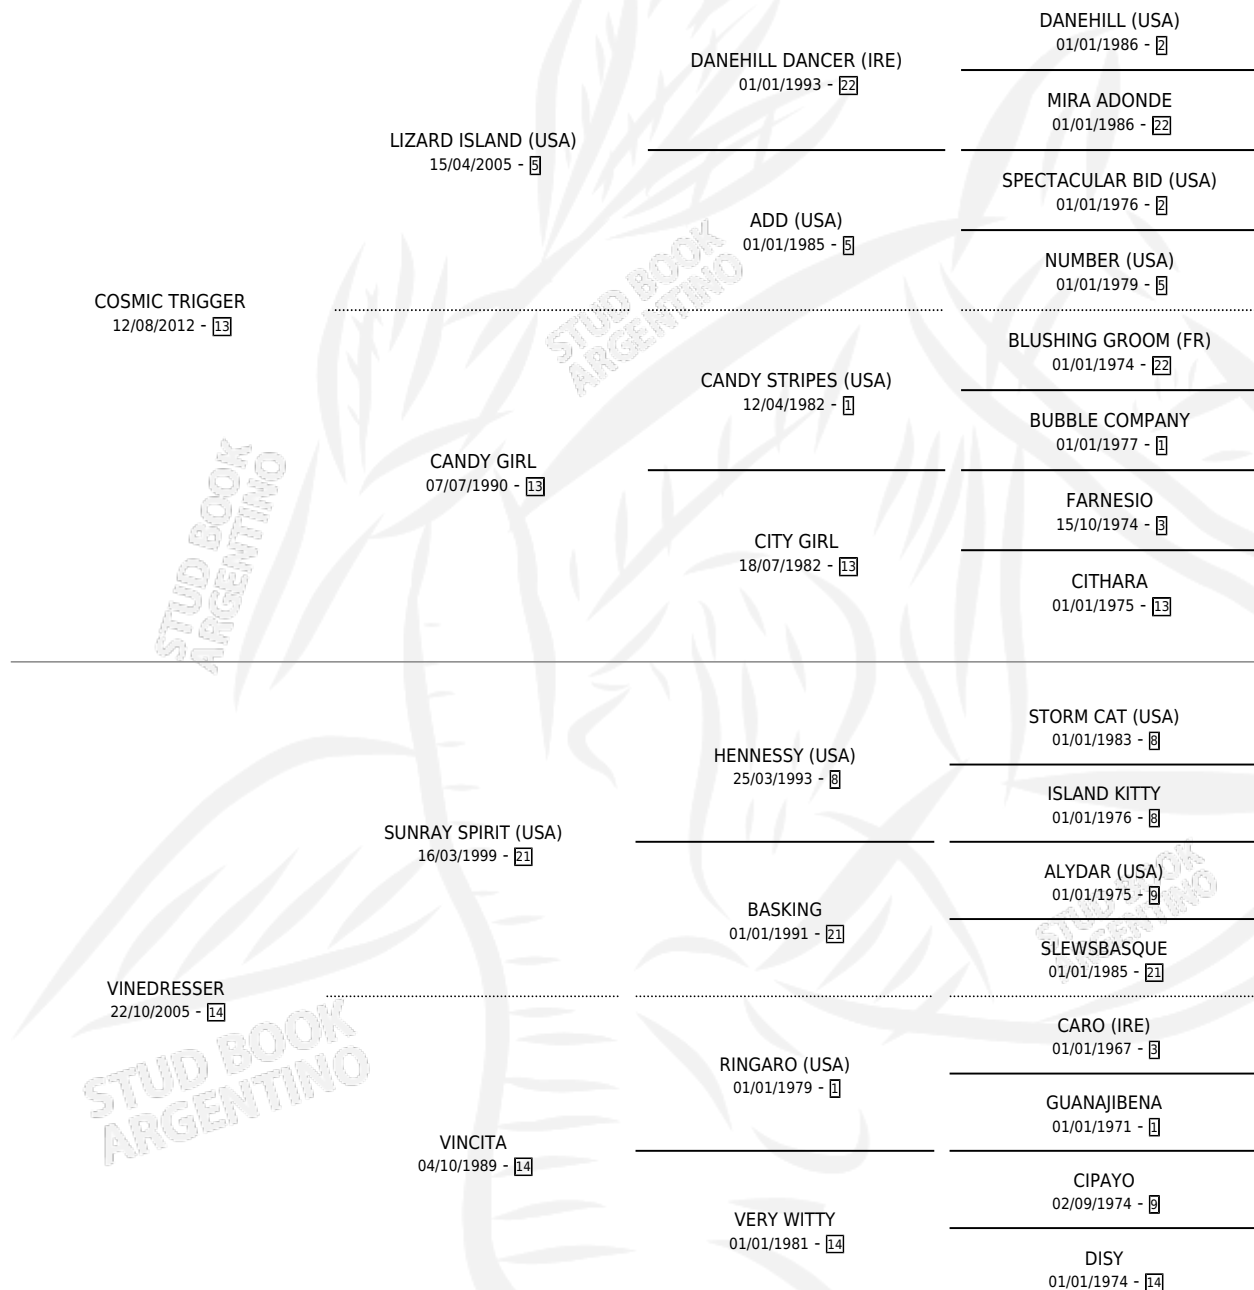

VICEN C

por **COSMIC TRIGGER** y **VINEDRESSER** por **SUNRAY SPIRIT (USA)**

Argentina · Macho · Alazan · SP · 08/08/2018
Familia 14-c · Volumen 43

ESTADO

TIPIFICACIÓN SANGUÍNEA	X
TIPIFICACIÓN POR ADN	✓
PASAPORTE	✓
IDENTIFICACIÓN POR MICROCHIP	✓
REPRODUCTOR	X

Lugar de nacimiento: Abolengo
Criador: Abolengo

PEDIGREE