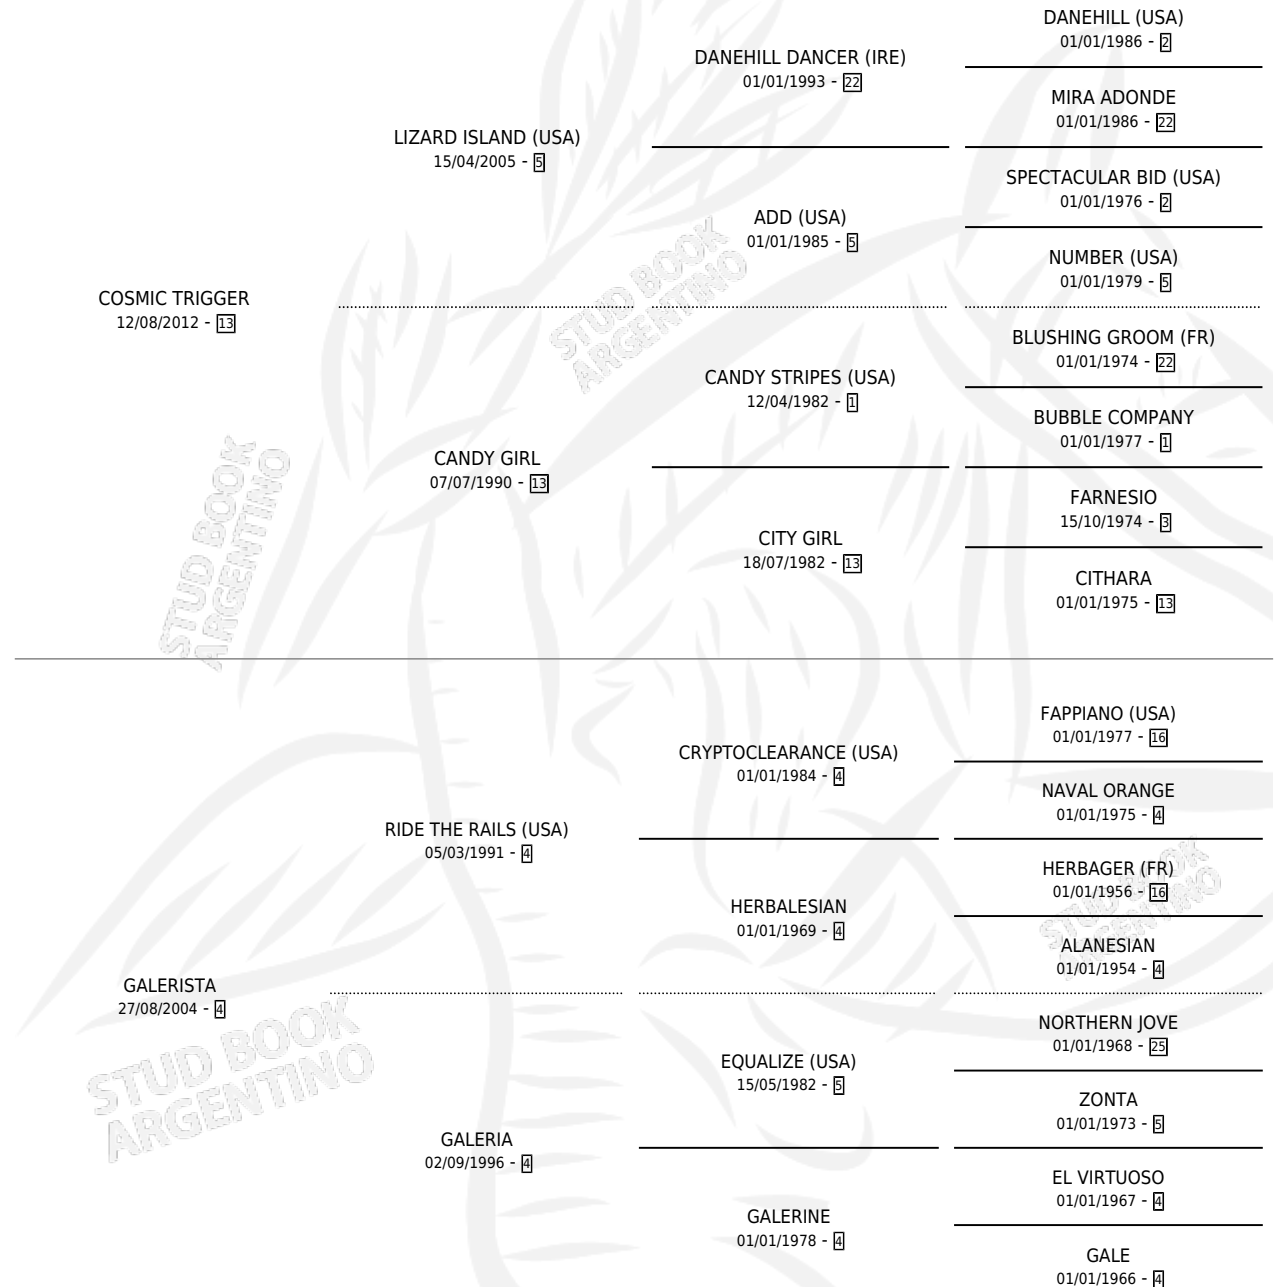

GALERINDA

por **COSMIC TRIGGER** y **GALERISTA** por **RIDE THE RAILS**
(USA)

Argentina · Hembra · Alazan · SP · 10/08/2018
Familia 4-k · Volumen 43

ESTADO

TIPIFICACIÓN SANGUÍNEA	X
TIPIFICACIÓN POR ADN	✓
PASAPORTE	✓
IDENTIFICACIÓN POR MICROCHIP	✓
REPRODUCTOR	✓

Lugar de nacimiento: Abolengo
Criador: Abolengo

~

HIJOS

	MACHOS	HEMBRAS
2 NACIERON	0	2
SIN ACTUACIONES		

PEDIGREE

CAMPAÑA

Solo carreras oficiales de Argentina

POR EDAD