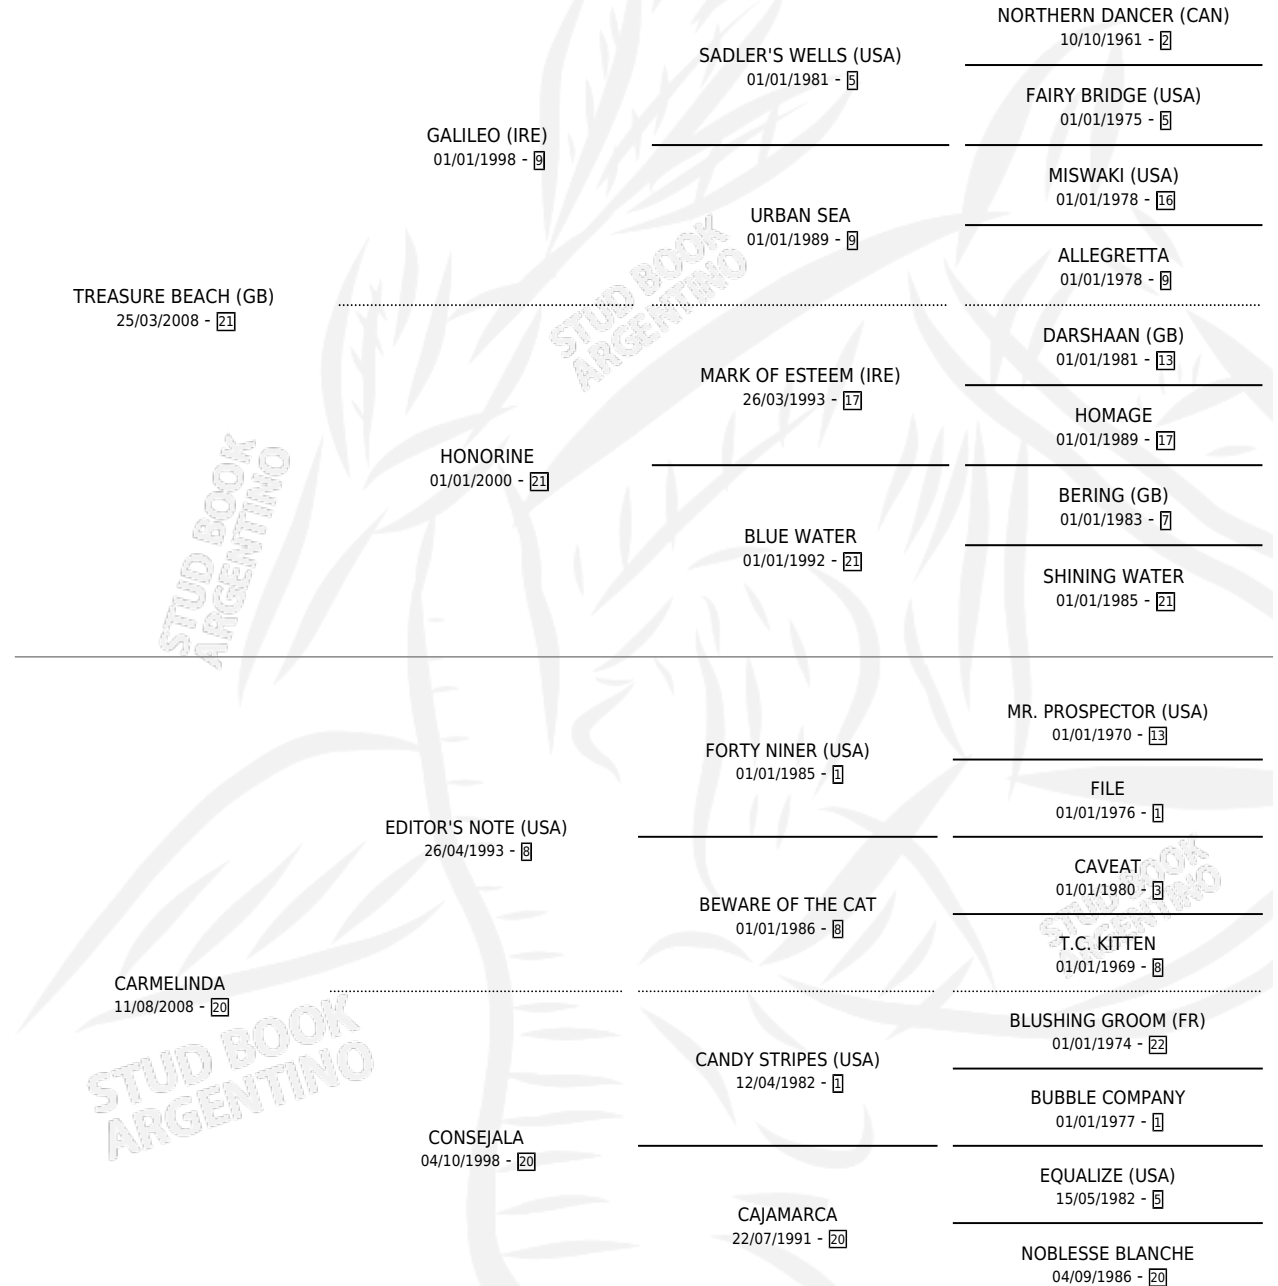

CARMANUCHO

por **TREASURE BEACH (GB)** y **CARMELINDA** por **EDITOR'S NOTE (USA)**

Argentina · Macho · Zaino · SP · 10/08/2018
Familia 20 · Volumen 43

ESTADO

TIPIFICACIÓN SANGUÍNEA	X
TIPIFICACIÓN POR ADN	✓
PASAPORTE	✓
IDENTIFICACIÓN POR MICROCHIP	✓
REPRODUCTOR	X

Lugar de nacimiento: Abolengo
Criador: Abolengo

PEDIGREE