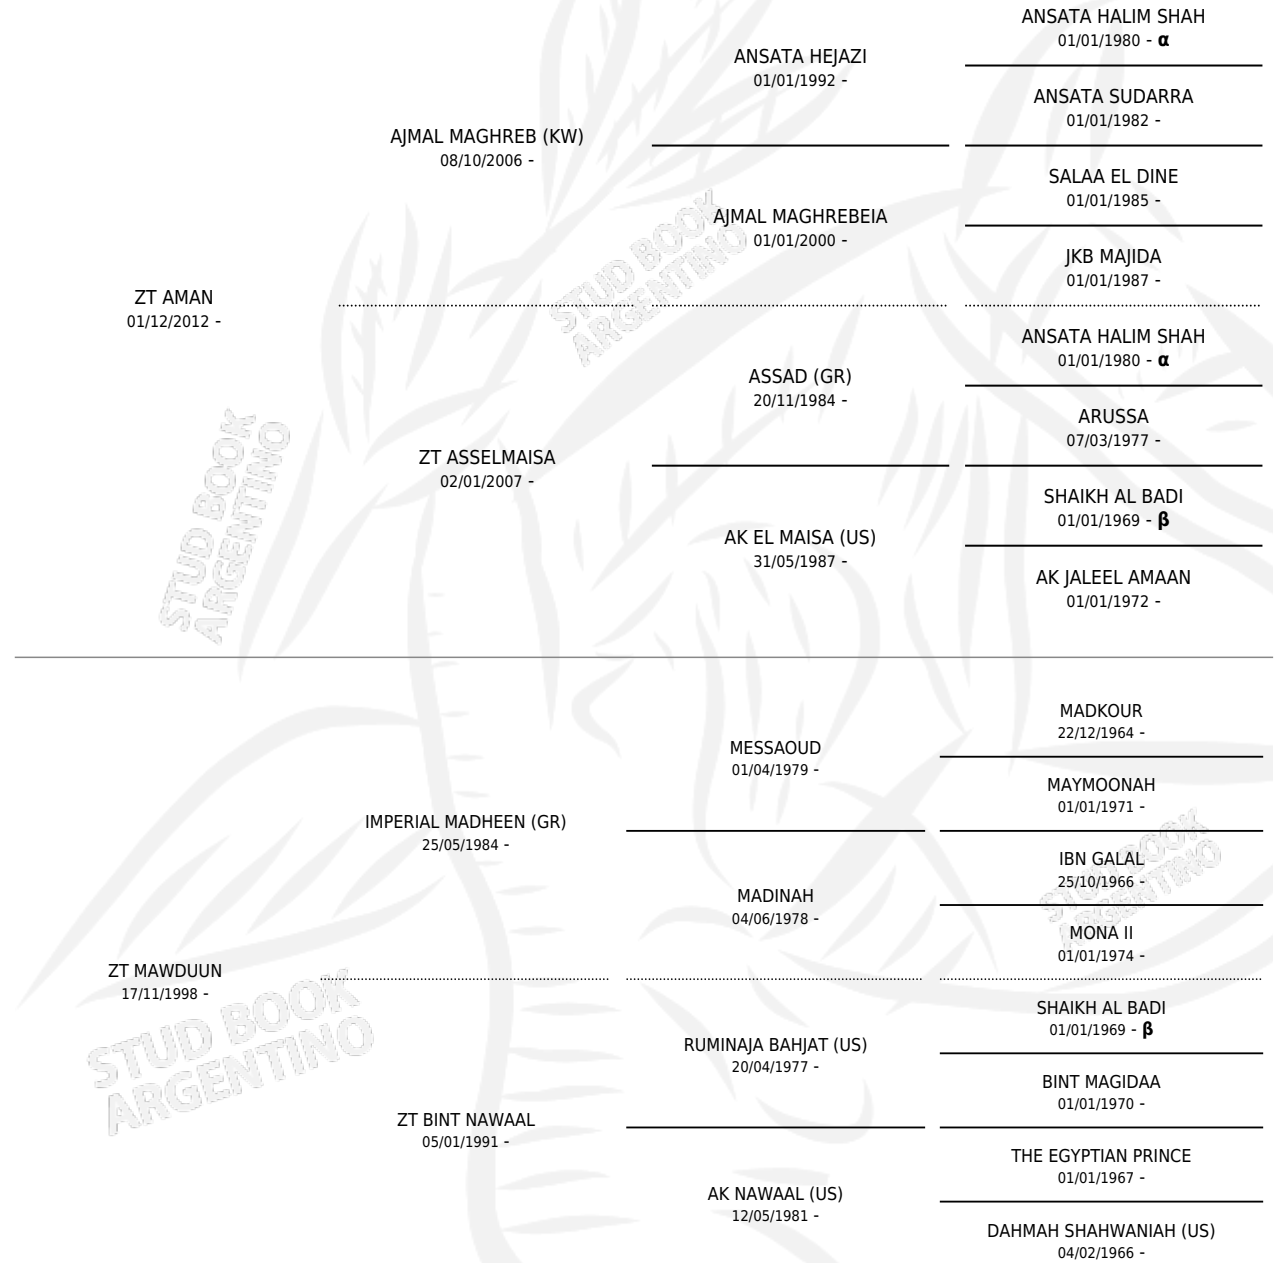

# EA AMADHEEN

por ZT AMAN y ZT MAWDUUN por IMPERIAL MADHEEN  
(GR)

Argentina · Macho · Tordillo · AP · 25/03/2018  
Familia · Volumen 43

## ESTADO

TIPIFICACIÓN SANGUÍNEA	X
TIPIFICACIÓN POR ADN	X
PASAPORTE	X
IDENTIFICACIÓN POR MICROCHIP	X
REPRODUCTOR	X

**Lugar de nacimiento:** El Abuelo  
**Criador:** El Abuelo

## PEDIGREE

INBREEDING :  $\alpha, \beta$