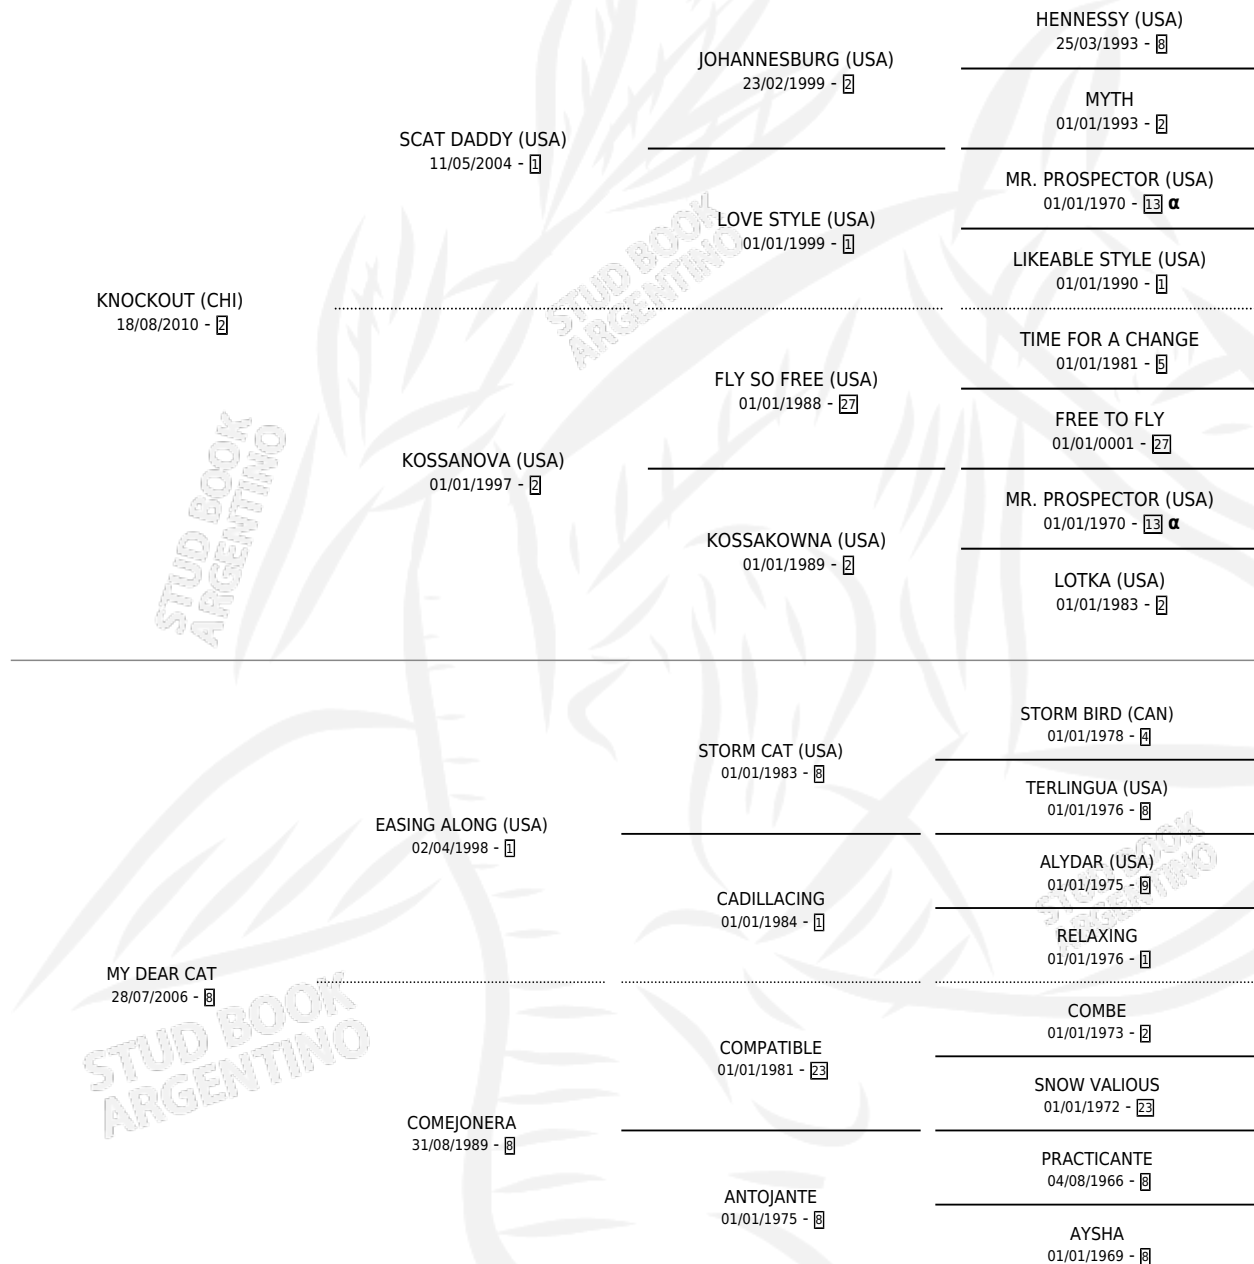

MY DEAR SCAT

por **KNOCKOUT (CHI)** y **MY DEAR CAT** por **EASING ALONG (USA)**

Argentina · Hembra · Alazan · SP · 09/08/2018
Familia 8-g · Volumen 43

ESTADO

TIPIFICACIÓN SANGUÍNEA	X
TIPIFICACIÓN POR ADN	✓
PASAPORTE	✓
IDENTIFICACIÓN POR MICROCHIP	✓
REPRODUCTOR	✓

Lugar de nacimiento: Bayakoa
Criador: Bayakoa

HIJOS

	MACHOS	HEMBRAS
1 NACIERON	0	1
SIN ACTUACIONES		

PEDIGREE

INBREEDING : α

CAMPAÑA

Solo carreras oficiales de Argentina

POR EDAD