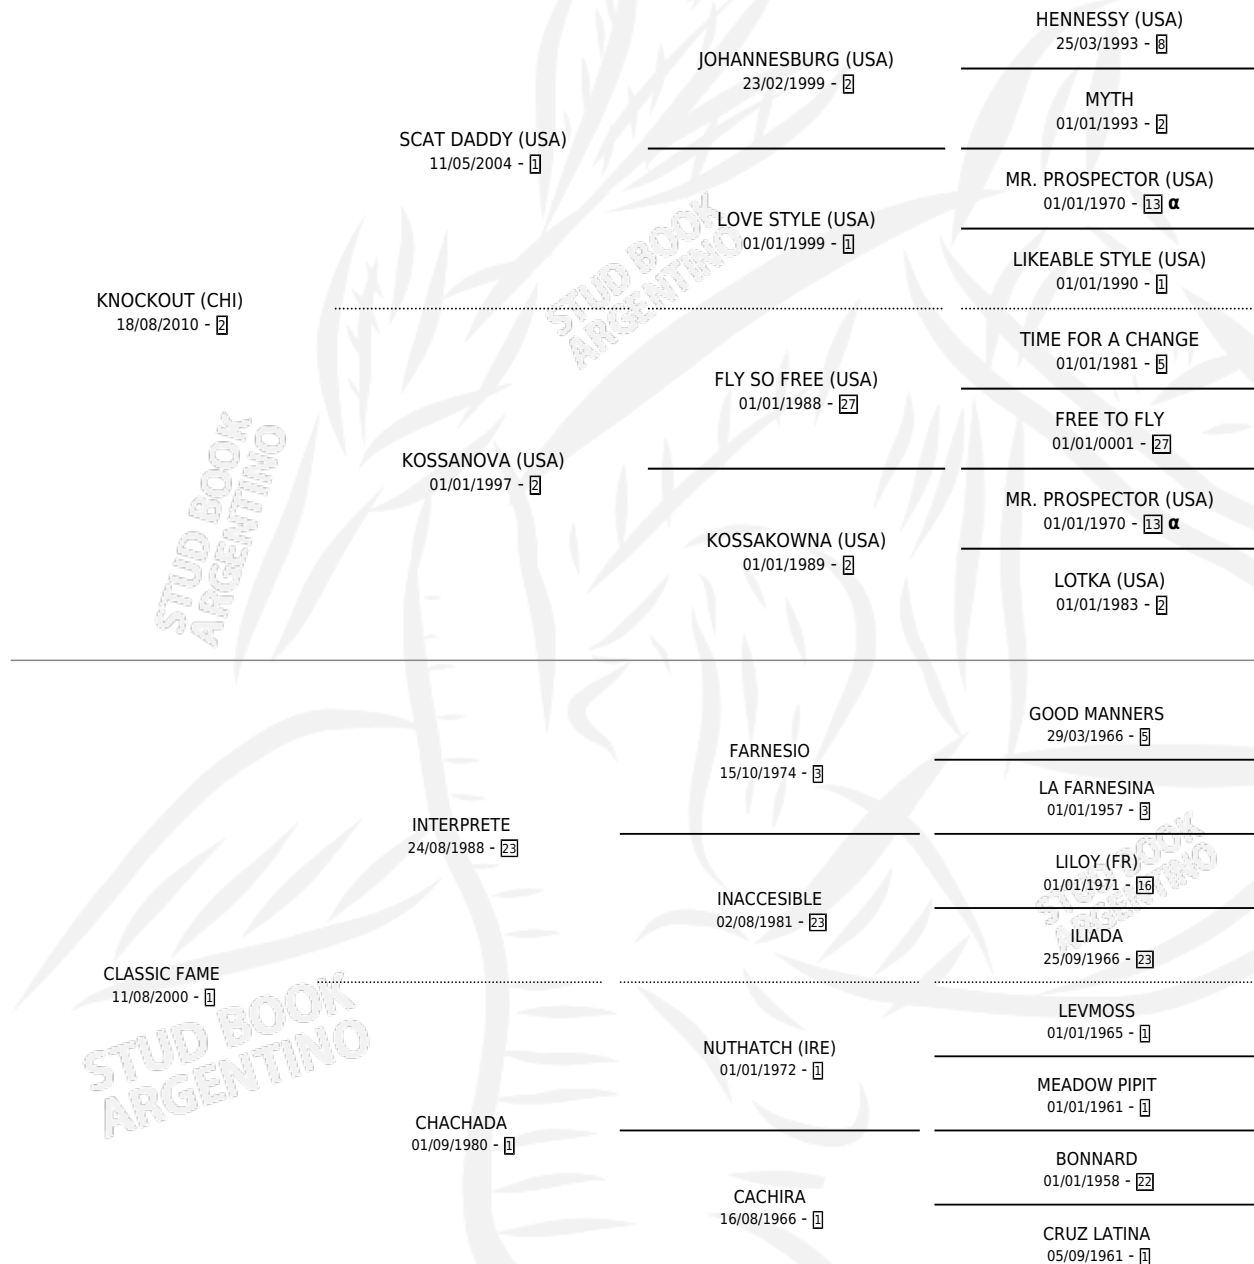

CLASICO SCAT

por **KNOCKOUT (CHI)** y **CLASSIC FAME** por **INTERPRETE**

Argentina · Macho · Alazan · SP · 10/08/2018
Familia 1-e · Volumen 43

ESTADO

TIPIFICACIÓN SANGUÍNEA	X
TIPIFICACIÓN POR ADN	✓
PASAPORTE	✓
IDENTIFICACIÓN POR MICROCHIP	✓
REPRODUCTOR	X

Lugar de nacimiento: Bayakoa

Criador: Bayakoa

PEDIGREE

INBREEDING : α

CAMPAÑA

Solo carreras oficiales de Argentina

POR EDAD

EDAD	CC	1°	2°	3°	4°	5°	NP	CLC	CLG	CLCG1	CLGG1	IMPORTE	GANANCIA / CC
2 AÑOS	3	0	0	0	0	0	3	0	0	0	0	\$6,000	\$2,000
3 AÑOS	4	0	0	0	0	0	4	0	0	0	0	\$0	\$0
TOTALES	7	0	0	0	0	0	7	0	0	0	0	\$6,000	\$857
%		0.0%	0.0%	0.0%	0.0%	0.0%	100%	0.0%	0.0%	0.0%	0.0%		

No placés en Palermo y San Isidro en 7 carreras disputadas.

POR DISTANCIA

HIPODROMO	CC	1°	2°	3°	4°	5°	NP	CLC	CLG	CLCG1	CLGG1	IMPORTE
PALERMO	3	0	0	0	0	0	2	0	0	0	0	\$6,000
1000 MTS	1	0	0	0	0	0	0	0	0	0	0	\$0
1200 MTS	2	0	0	0	0	0	2	0	0	0	0	\$6,000
SAN ISIDRO	4	0	0	0	0	0	4	0	0	0	0	\$0
1200 MTS	3	0	0	0	0	0	3	0	0	0	0	\$0
1000 MTS	1	0	0	0	0	0	1	0	0	0	0	\$0