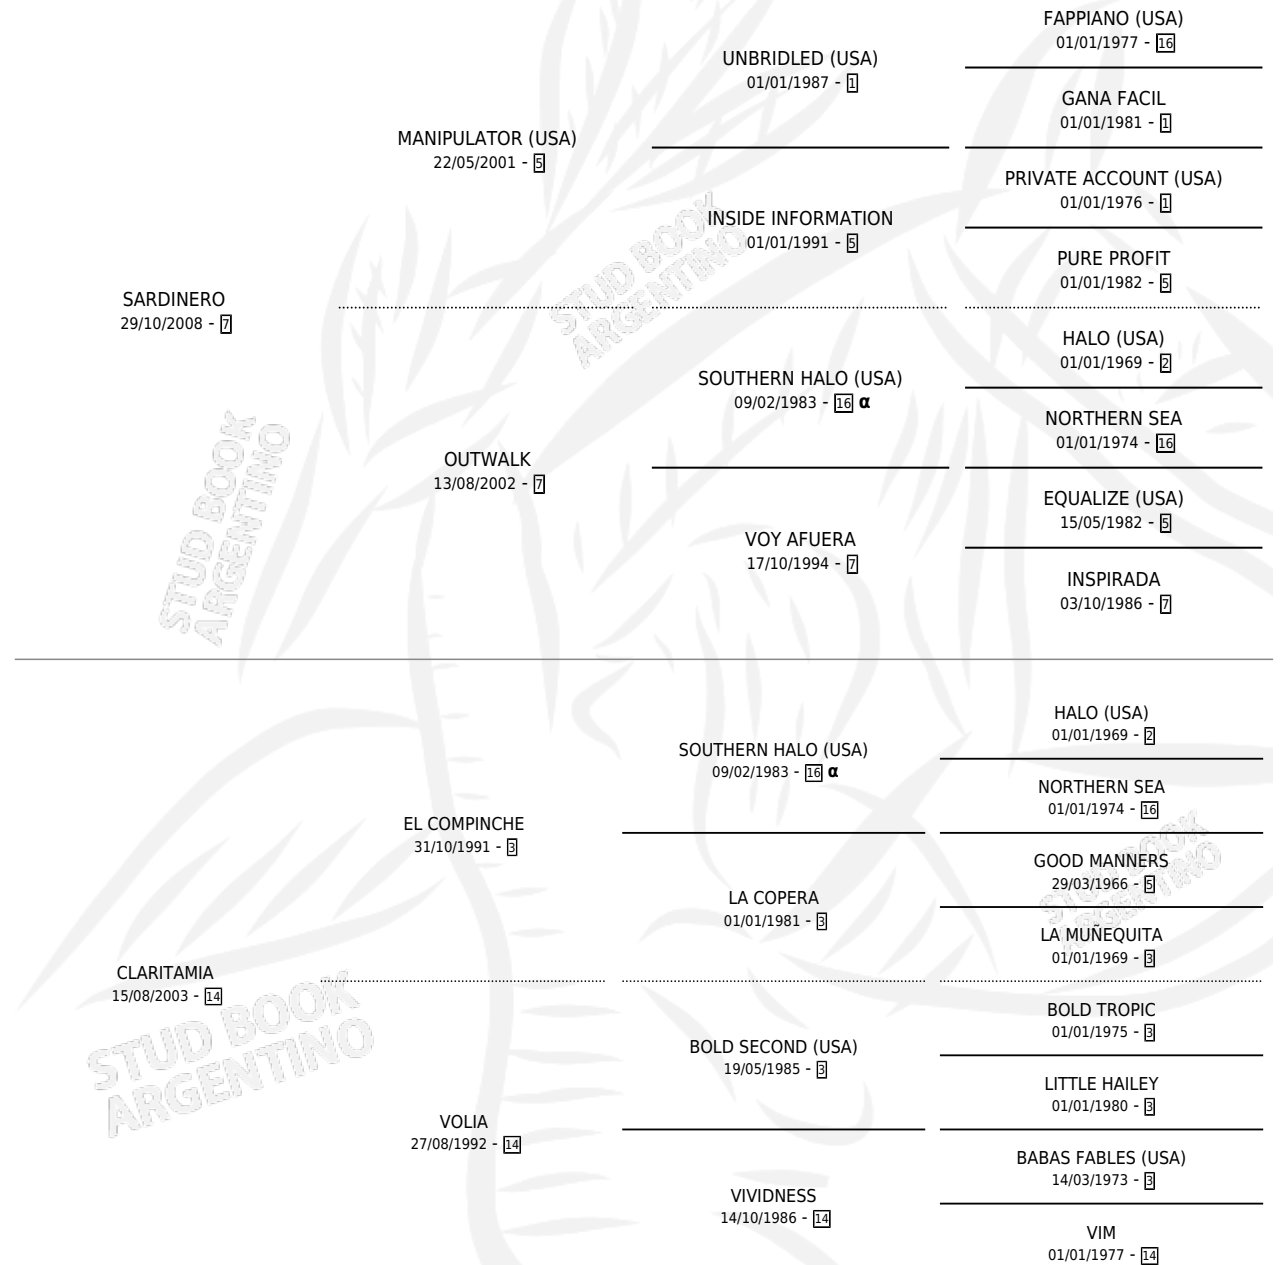

## ESTADO

TIPIFICACIÓN SANGUÍNEA	X
TIPIFICACIÓN POR ADN	✓
PASAPORTE	✓
IDENTIFICACIÓN POR MICROCHIP	✓
REPRODUCTOR	X

**Lugar de nacimiento:** Legado Gringo

**Criador:** Legado Gringo

## PEDIGREE

INBREEDING : α