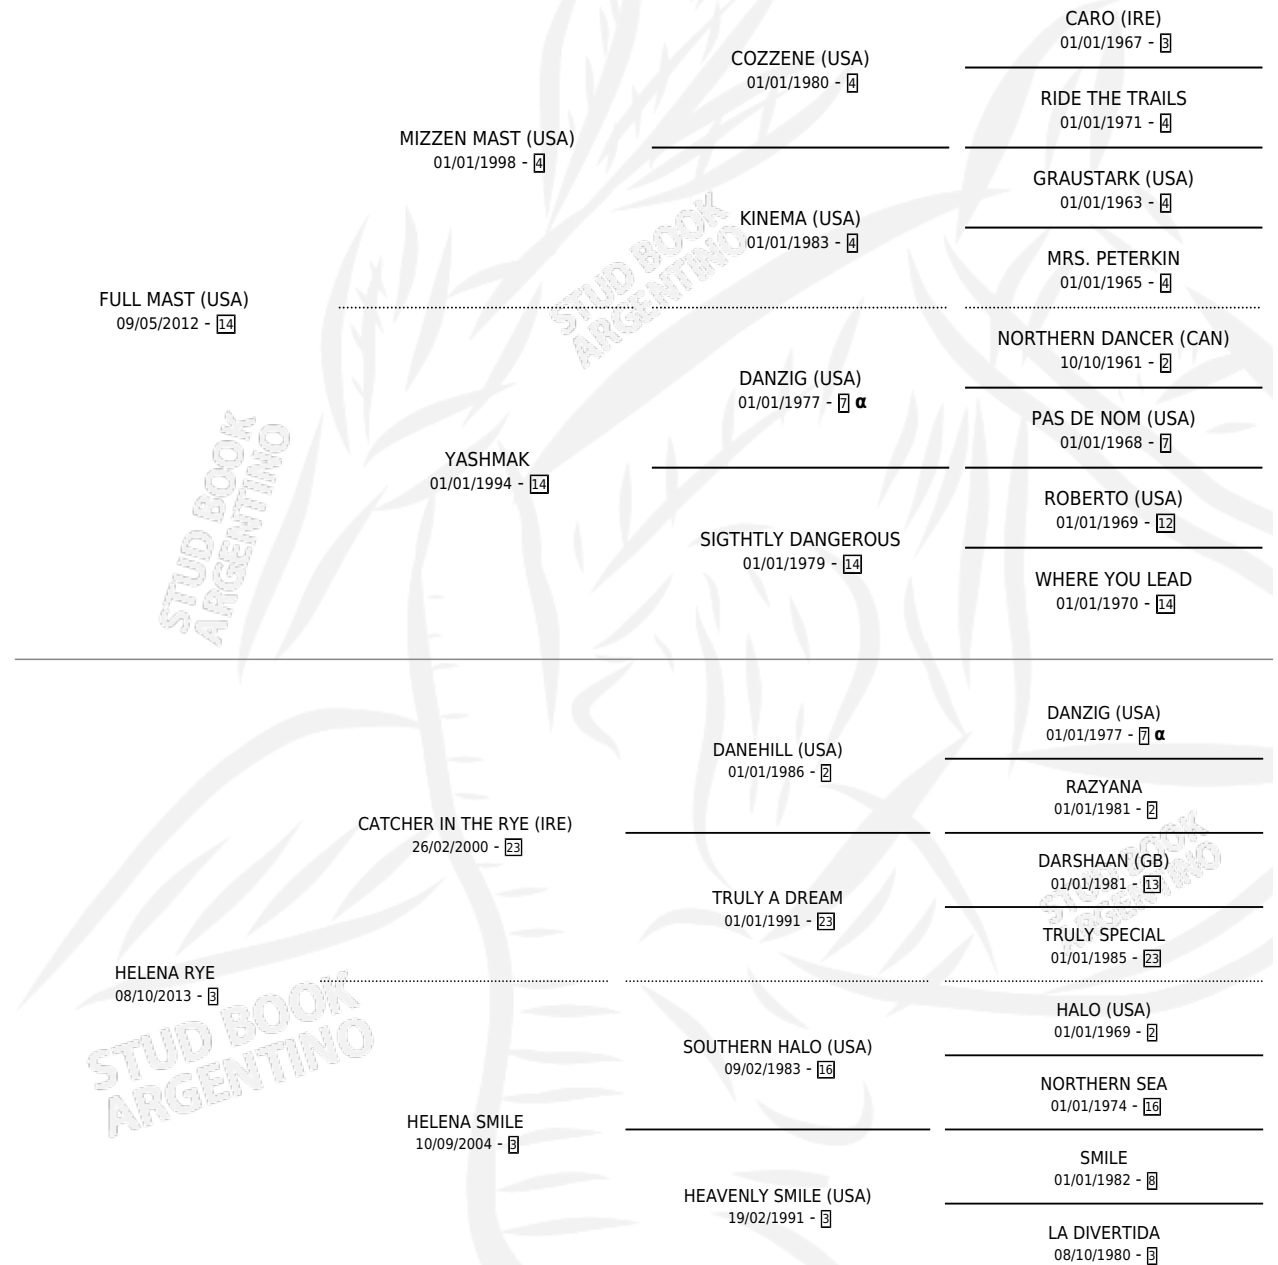

FULL AQUILES

por **FULL MAST (USA)** y **HELENA RYE** por **CATCHER IN THE RYE (IRE)**

Argentina · Macho · Zaino · SP · 14/08/2018
Familia 3-h · Volumen 43

ESTADO

TIPIFICACIÓN SANGUÍNEA	X
TIPIFICACIÓN POR ADN	✓
PASAPORTE	✓
IDENTIFICACIÓN POR MICROCHIP	✓
REPRODUCTOR	X

Lugar de nacimiento: Los Irlandeses
Criador: Stud Haras Gran Muñeca S.A.

PEDIGREE

INBREEDING : α

CAMPAÑA

Solo carreras oficiales de Argentina

POR EDAD

EDAD	CC	1°	2°	3°	4°	5°	NP	CLC	CLG	CLCG1	CLGG1	IMPORTE	GANANCIA / CC
2 AÑOS	2	0	0	0	1	0	1	0	0	0	0	\$33,000	\$16,500
3 AÑOS	7	0	6	0	0	0	1	1	0	0	0	\$1,364,866	\$194,981
4 AÑOS	2	1	0	1	0	0	0	0	0	0	0	\$650,000	\$325,000
TOTALES	11	1	6	1	1	0	2	1	0	0	0	\$2,047,866	\$186,170
%		9.1%	54.5%	9.1%	9.1%	0.0%	18.2%	9.1%	0.0%	0.0%	0.0%		