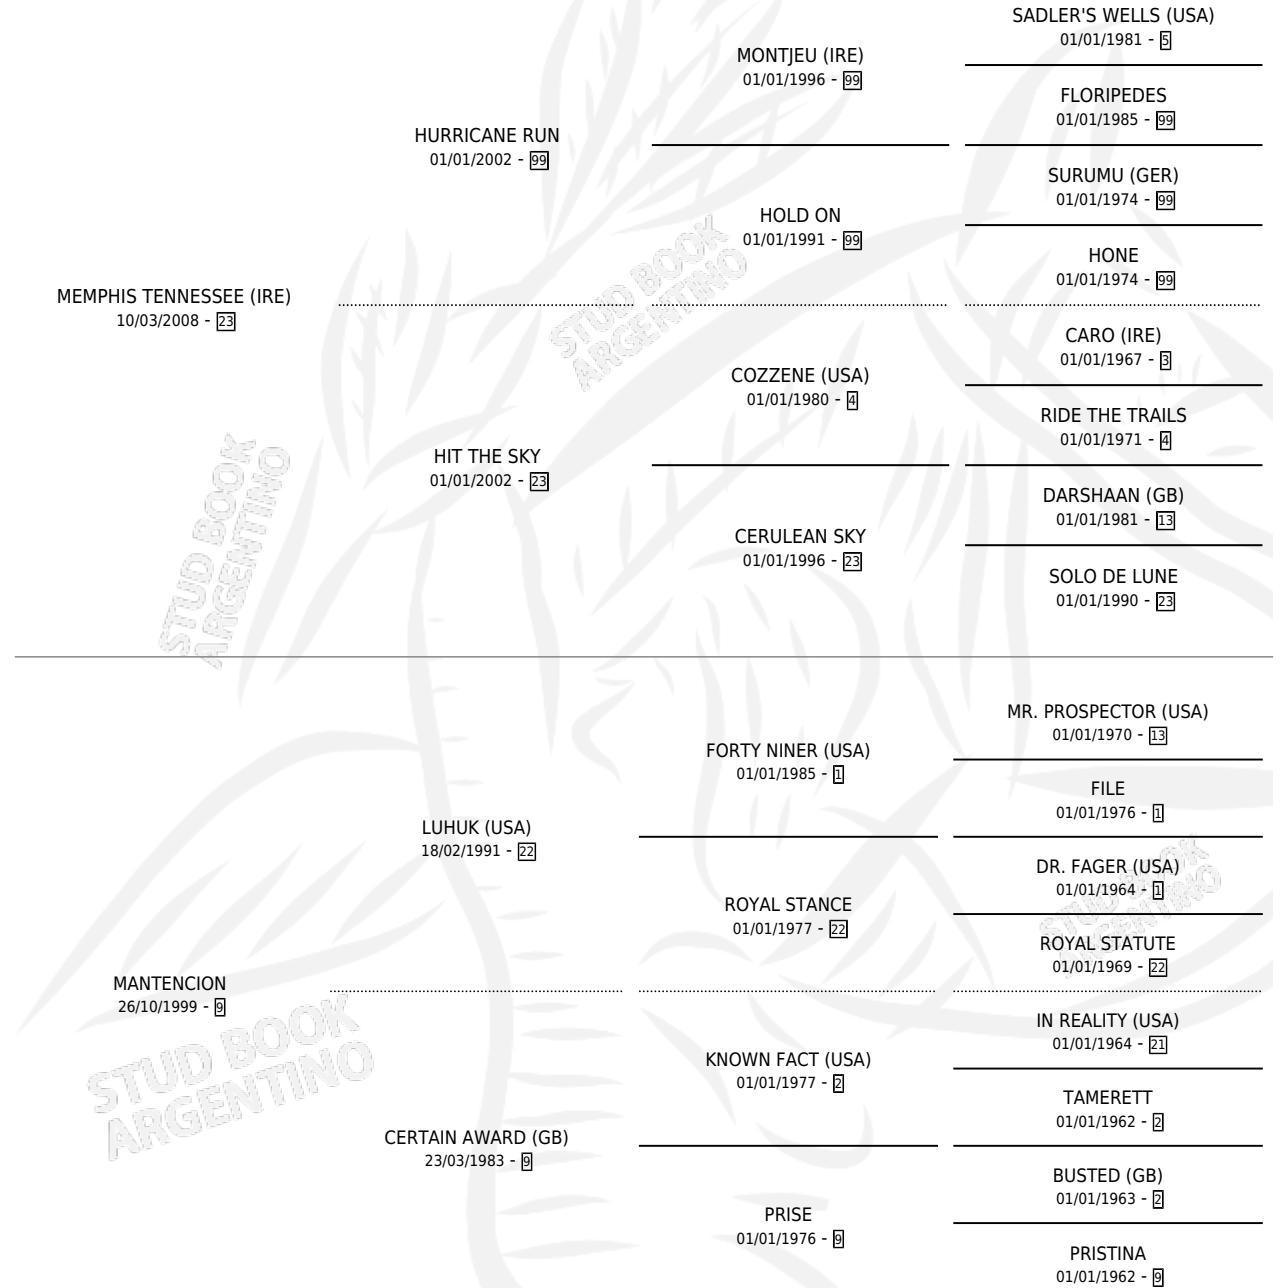

MEM'S MANTENIDO

por **MEMPHIS TENNESSEE (IRE)** y **MANTENCION** por **LUHUK (USA)**

Argentina · Macho · Zaino Colorado · SP · 01/08/2018
Familia 9-c · Volumen 43

ESTADO

TIPIFICACIÓN SANGUÍNEA	X
TIPIFICACIÓN POR ADN	✓
PASAPORTE	✓
IDENTIFICACIÓN POR MICROCHIP	✓
REPRODUCTOR	X

Lugar de nacimiento: Dilu

Criador: Dilu

PEDIGREE

CAMPAÑA

Solo carreras oficiales de Argentina

POR EDAD

EDAD	CC	1°	2°	3°	4°	5°	NP	CLC	CLG	CLCG1	CLGG1	IMPORTE	GANANCIA / CC
3 AÑOS	2	0	0	0	0	0	2	0	0	0	0	\$30,120	\$15,060
TOTALES	2	0	0	0	0	0	2	0	0	0	0	\$30,120	\$15,060
%		0.0%	0.0%	0.0%	0.0%	0.0%	100%	0.0%	0.0%	0.0%	0.0%		