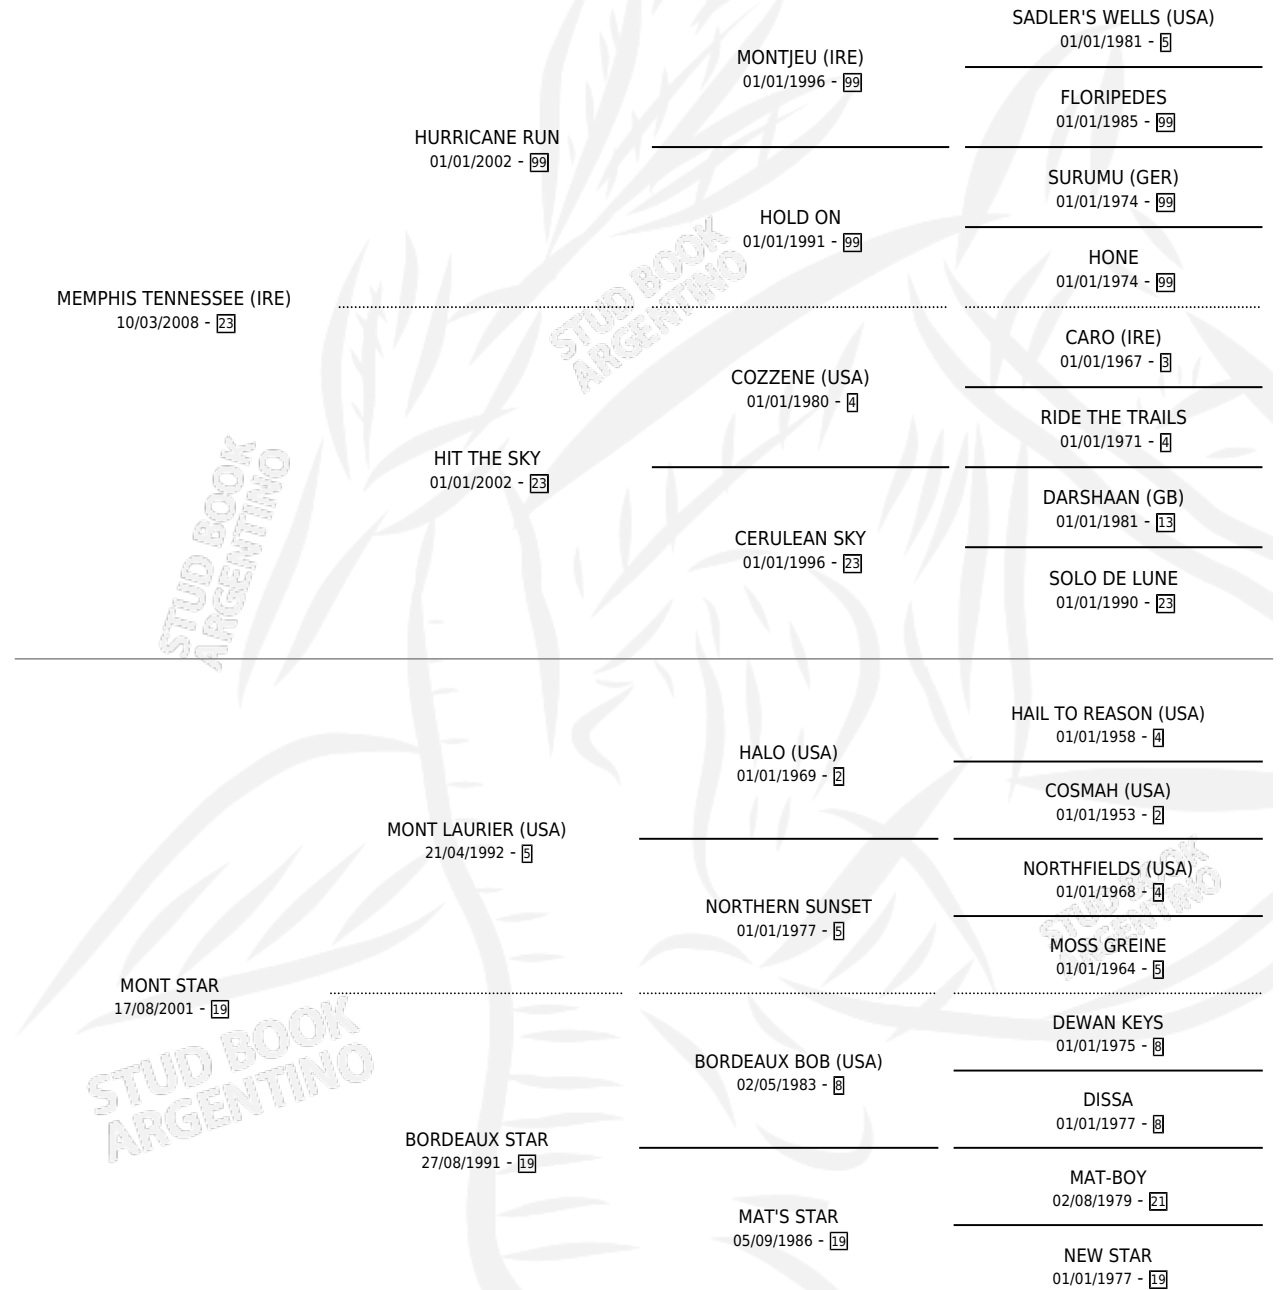

MEM'S DISSA

por **MEMPHIS TENNESSEE (IRE)** y **MONT STAR** por **MONT LAURIER (USA)**

Argentina · Hembra · Zaino Doradillo · SP · 02/08/2018
Familia 19 · Volumen 43

ESTADO

TIPIFICACIÓN SANGUÍNEA	X
TIPIFICACIÓN POR ADN	✓
PASAPORTE	X
IDENTIFICACIÓN POR MICROCHIP	✓
REPRODUCTOR	X

Lugar de nacimiento: Dilu

Criador: Dilu

PEDIGREE

MEM'S DISSA

Datos oficiales del Stud Book Argentino

Documento generado el 07/05/2026

studbook.org.ar