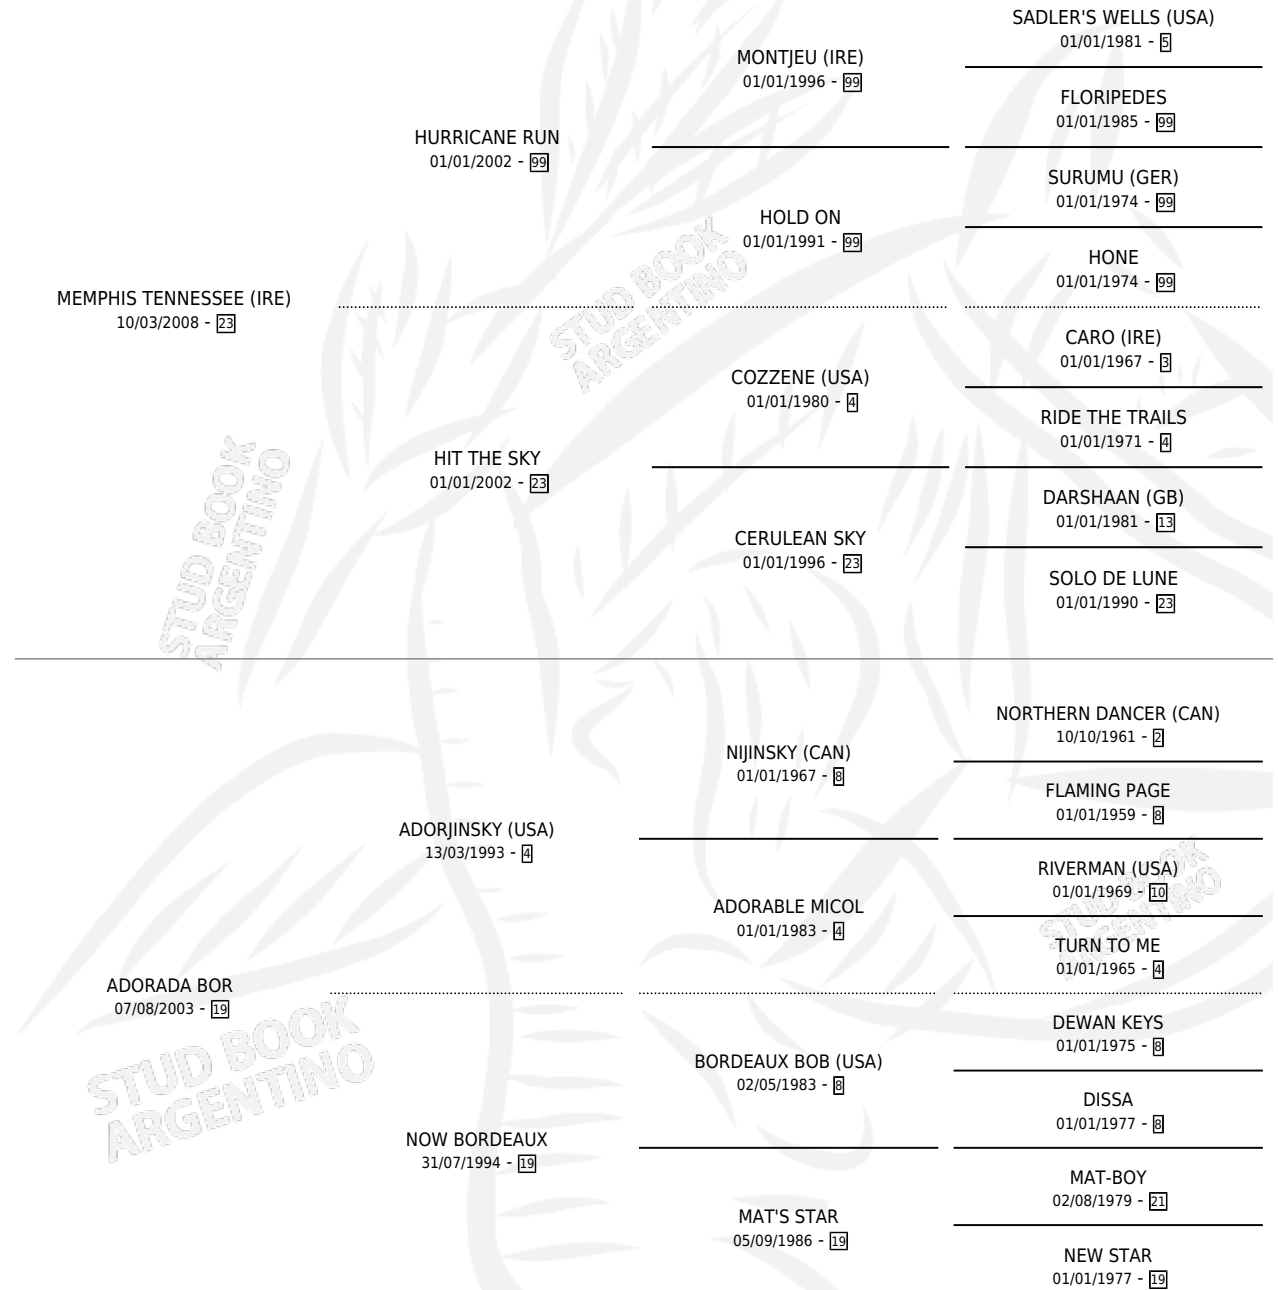

MEM'S PAGE

por **MEMPHIS TENNESSEE (IRE)** y **ADORADA BOR** por **ADORJINSKY (USA)**

Argentina · Hembra · Zaino · SP · 03/08/2018
Familia 19 · Volumen 43

ESTADO

TIPIFICACIÓN SANGUÍNEA	X
TIPIFICACIÓN POR ADN	X
PASAPORTE	X
IDENTIFICACIÓN POR MICROCHIP	X
REPRODUCTOR	X

Lugar de nacimiento: Dilu
Criador: Dilu

PEDIGREE

MEM'S PAGE

Datos oficiales del Stud Book Argentino

Documento generado el 05/05/2026

studbook.org.ar