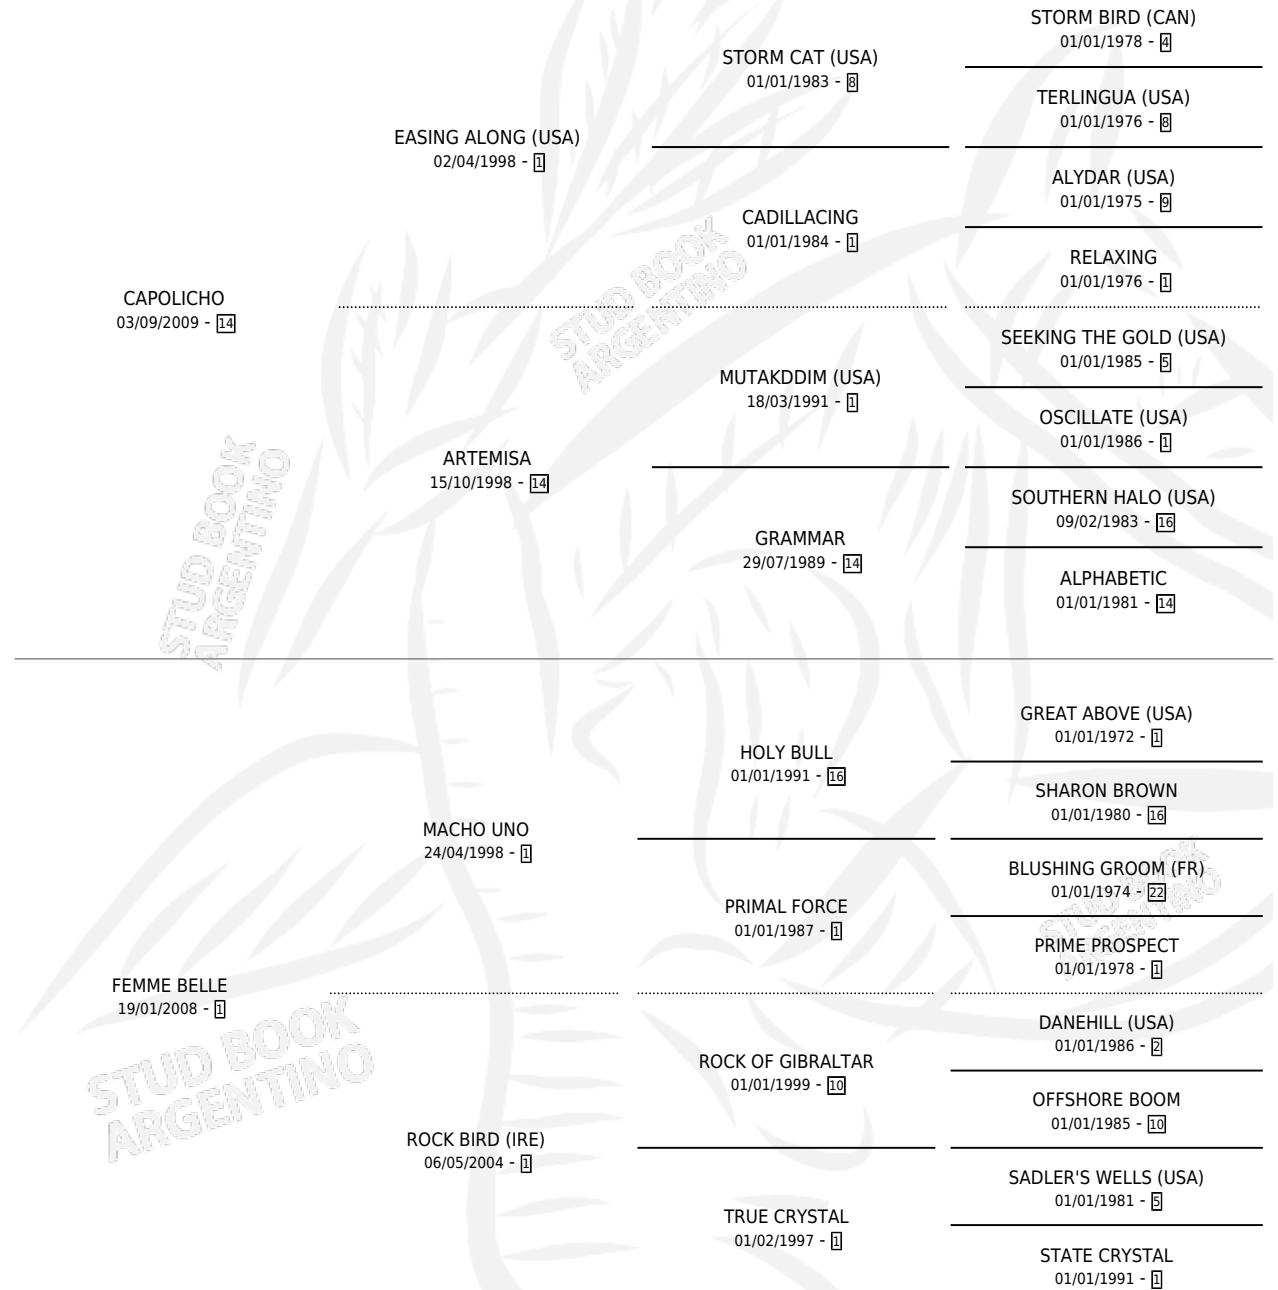

FILLE FATALE

por **CAPOLICHO** y **FEMME BELLE** por **MACHO UNO**

Argentina · Hembra · Zaino · SP · 15/08/2018

Familia 1-s · Volumen 43

ESTADO

TIPIFICACIÓN SANGUÍNEA	X
TIPIFICACIÓN POR ADN	✓
PASAPORTE	X
IDENTIFICACIÓN POR MICROCHIP	✓
REPRODUCTOR	X

Lugar de nacimiento: Dilu

Criador: Dilu

PEDIGREE

FILLE FATALE

Datos oficiales del Stud Book Argentino

Documento generado el 06/05/2026

studbook.org.ar