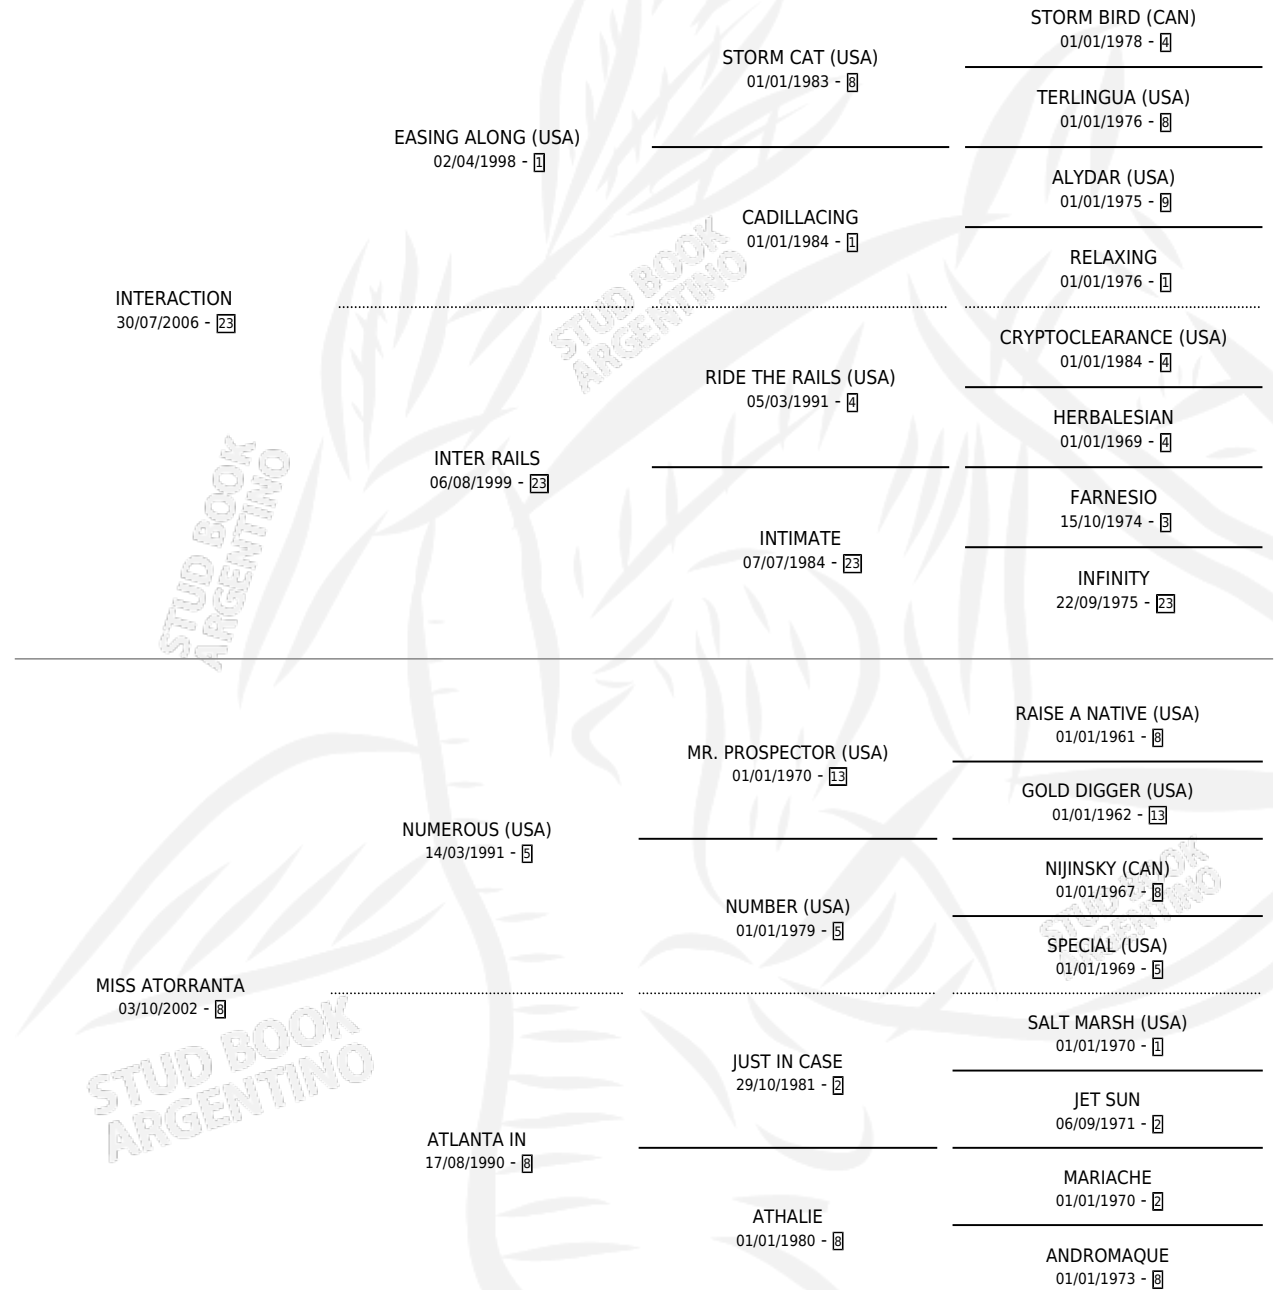

MOTULEÑO

por **INTERACTION** y **MISS ATORRANTA** por **NUMEROUS (USA)**

Argentina · Macho · Zaino · SP · 29/08/2018
Familia 8-c · Volumen 43

ESTADO

TIPIFICACIÓN SANGUÍNEA	X
TIPIFICACIÓN POR ADN	✓
PASAPORTE	✓
IDENTIFICACIÓN POR MICROCHIP	✓
REPRODUCTOR	X

Lugar de nacimiento: Pozo de Luna

Criador: Pozo de Luna

PEDIGREE

CAMPAÑA

Solo carreras oficiales de Argentina

POR EDAD

EDAD	CC	1°	2°	3°	4°	5°	NP	CLC	CLG	CLCG1	CLGG1	IMPORTE	GANANCIA / CC
3 AÑOS	3	1	0	0	1	0	1	0	0	0	0	\$572,280	\$190,760
4 AÑOS	2	0	0	0	0	1	1	1	0	0	0	\$0	\$0
TOTALES	5	1	0	0	1	1	2	1	0	0	0	\$572,280	\$114,456
%		20.0%	0.0%	0.0%	20.0%	20.0%	40.0%	20.0%	0.0%	0.0%	0.0%		