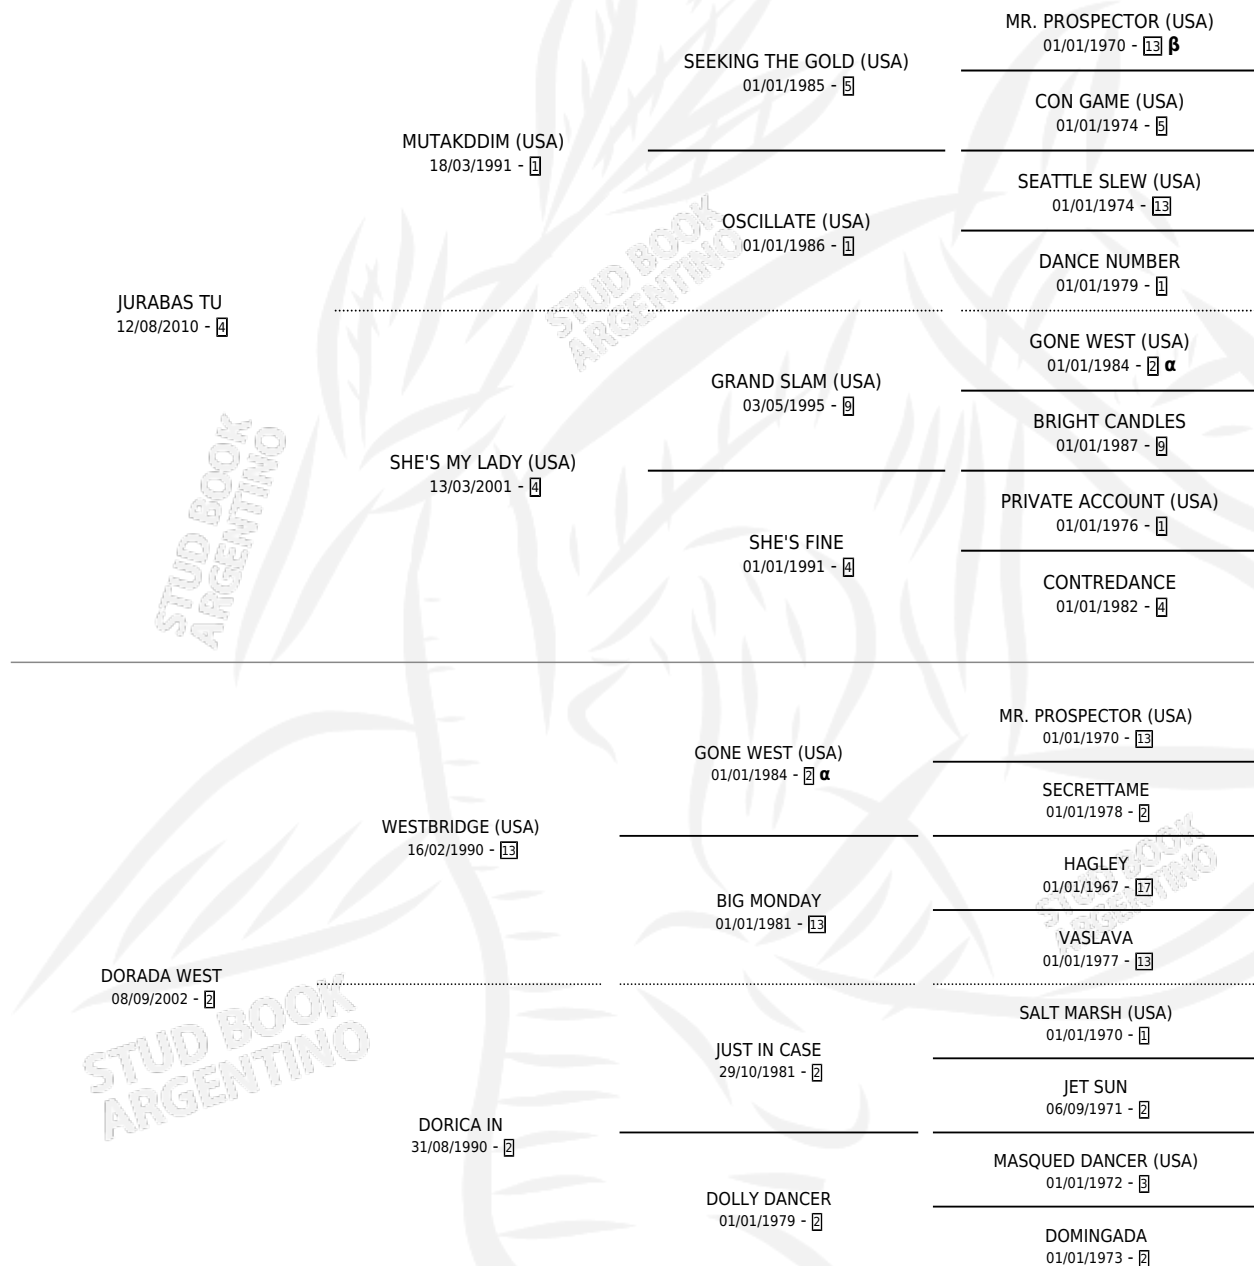

TU DORADA

por JURABAS TU y DORADA WEST por WESTBRIDGE (USA)

Argentina · Hembra · Zaino · SP · 15/08/2018
Familia 2-e · Volumen 43

ESTADO

TIPIFICACIÓN SANGUÍNEA	X
TIPIFICACIÓN POR ADN	✓
PASAPORTE	✓
IDENTIFICACIÓN POR MICROCHIP	✓
REPRODUCTOR	X

Lugar de nacimiento: El Calden

Criador: Scarpello Gustavo Edgardo y Scarpello Julio Nicolas

PEDIGREE

INBREEDING : α, β

TU DORADA

Datos oficiales del Stud Book Argentino

Documento generado el 05/05/2026

studbook.org.ar