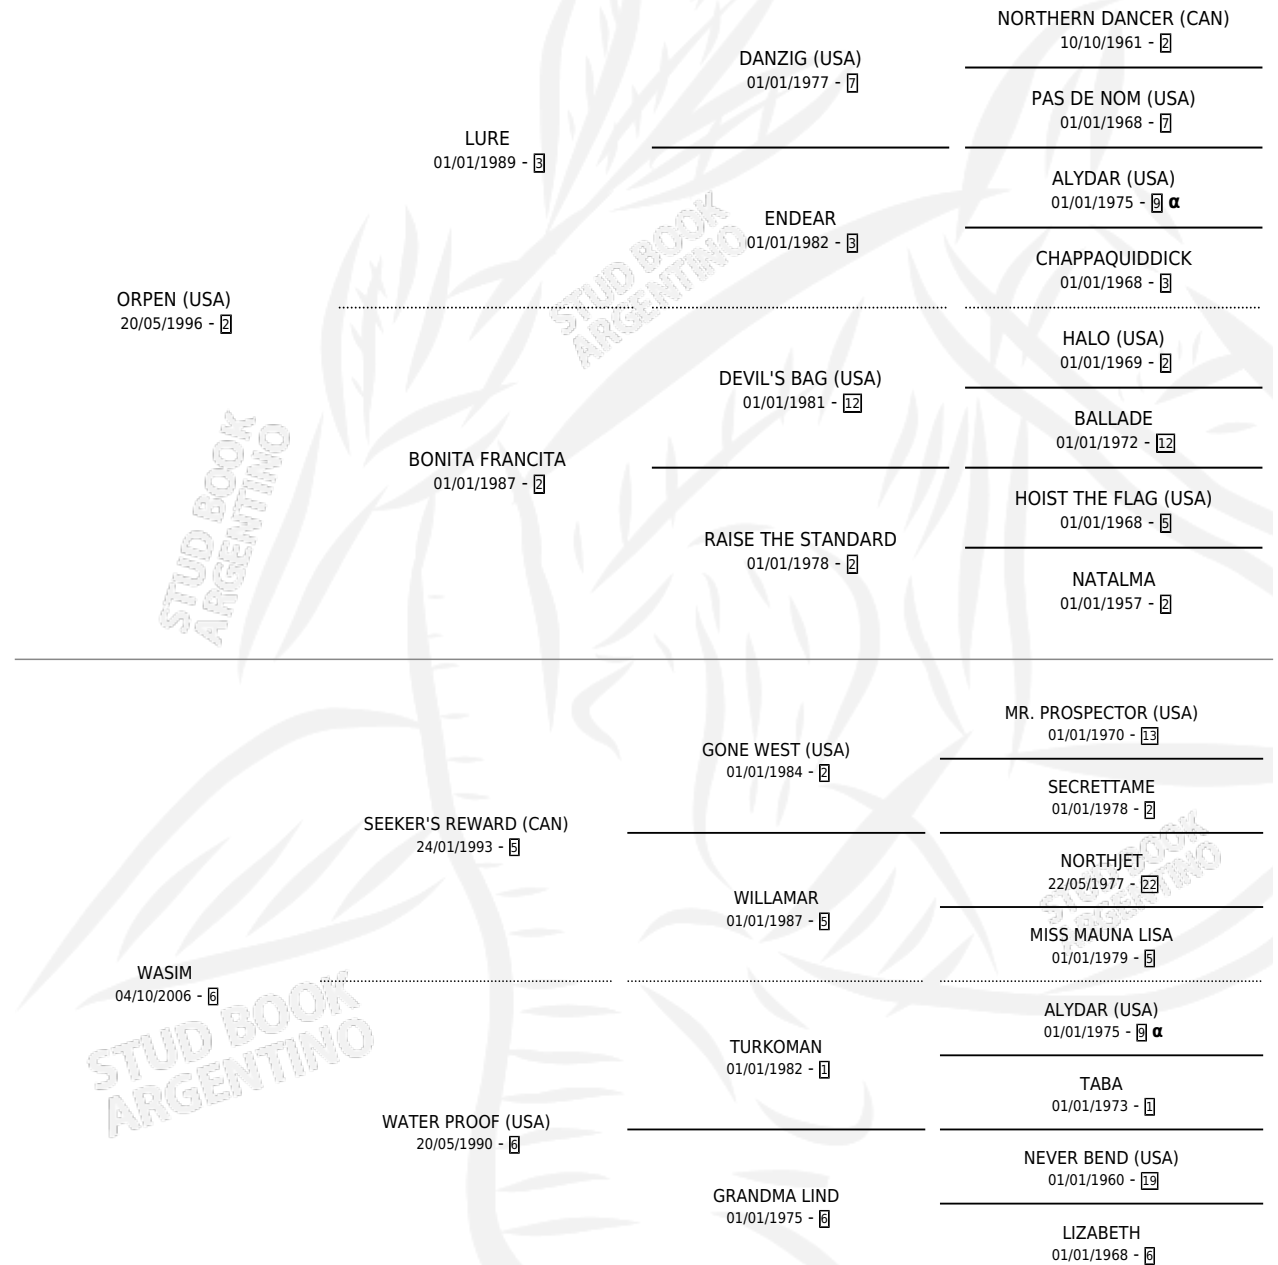

WAVE RANGE

por **ORPEN (USA)** y **WASIM** por **SEEKER'S REWARD (CAN)**

Argentina · Macho · Zaino · SP · 31/08/2018
Familia 6-d · Volumen 43

ESTADO

TIPIFICACIÓN SANGUÍNEA	X
TIPIFICACIÓN POR ADN	✓
PASAPORTE	✓
IDENTIFICACIÓN POR MICROCHIP	✓
REPRODUCTOR	X

Lugar de nacimiento: Carampangue

Criador: Carampangue

PEDIGREE

INBREEDING : α

CAMPAÑA

Solo carreras oficiales de Argentina

POR EDAD

EDAD	CC	1°	2°	3°	4°	5°	NP	CLC	CLG	CLCG1	CLGG1	IMPORTE	GANANCIA / CC
3 AÑOS	2	0	0	0	0	0	2	0	0	0	0	\$0	\$0
4 AÑOS	5	0	0	2	2	0	1	0	0	0	0	\$180,000	\$36,000
5 AÑOS	4	0	1	1	1	1	0	0	0	0	0	\$550,500	\$137,625
TOTALES	11	0	1	3	3	1	3	0	0	0	0	\$730,500	\$66,409
%		0.0%	9.1%	27.3%	27.3%	9.1%	27.3%	0.0%	0.0%	0.0%	0.0%		

Placés en Palermo y San Isidro en 11 carreras disputadas.

POR DISTANCIA

HIPODROMO	CC	1°	2°	3°	4°	5°	NP	CLC	CLG	CLCG1	CLGG1	IMPORTE
PALERMO	7	0	1	2	2	0	2	0	0	0	0	\$610,000
1000 MTS	5	0	1	2	1	0	1	0	0	0	0	\$530,000
1100 MTS	1	0	0	0	1	0	0	0	0	0	0	\$80,000
1200 MTS	1	0	0	0	0	0	1	0	0	0	0	\$0
SAN ISIDRO	4	0	0	1	1	1	1	0	0	0	0	\$120,500
1100 MTS	1	0	0	0	0	1	0	0	0	0	0	\$30,500
1200 MTS	3	0	0	1	1	0	1	0	0	0	0	\$90,000