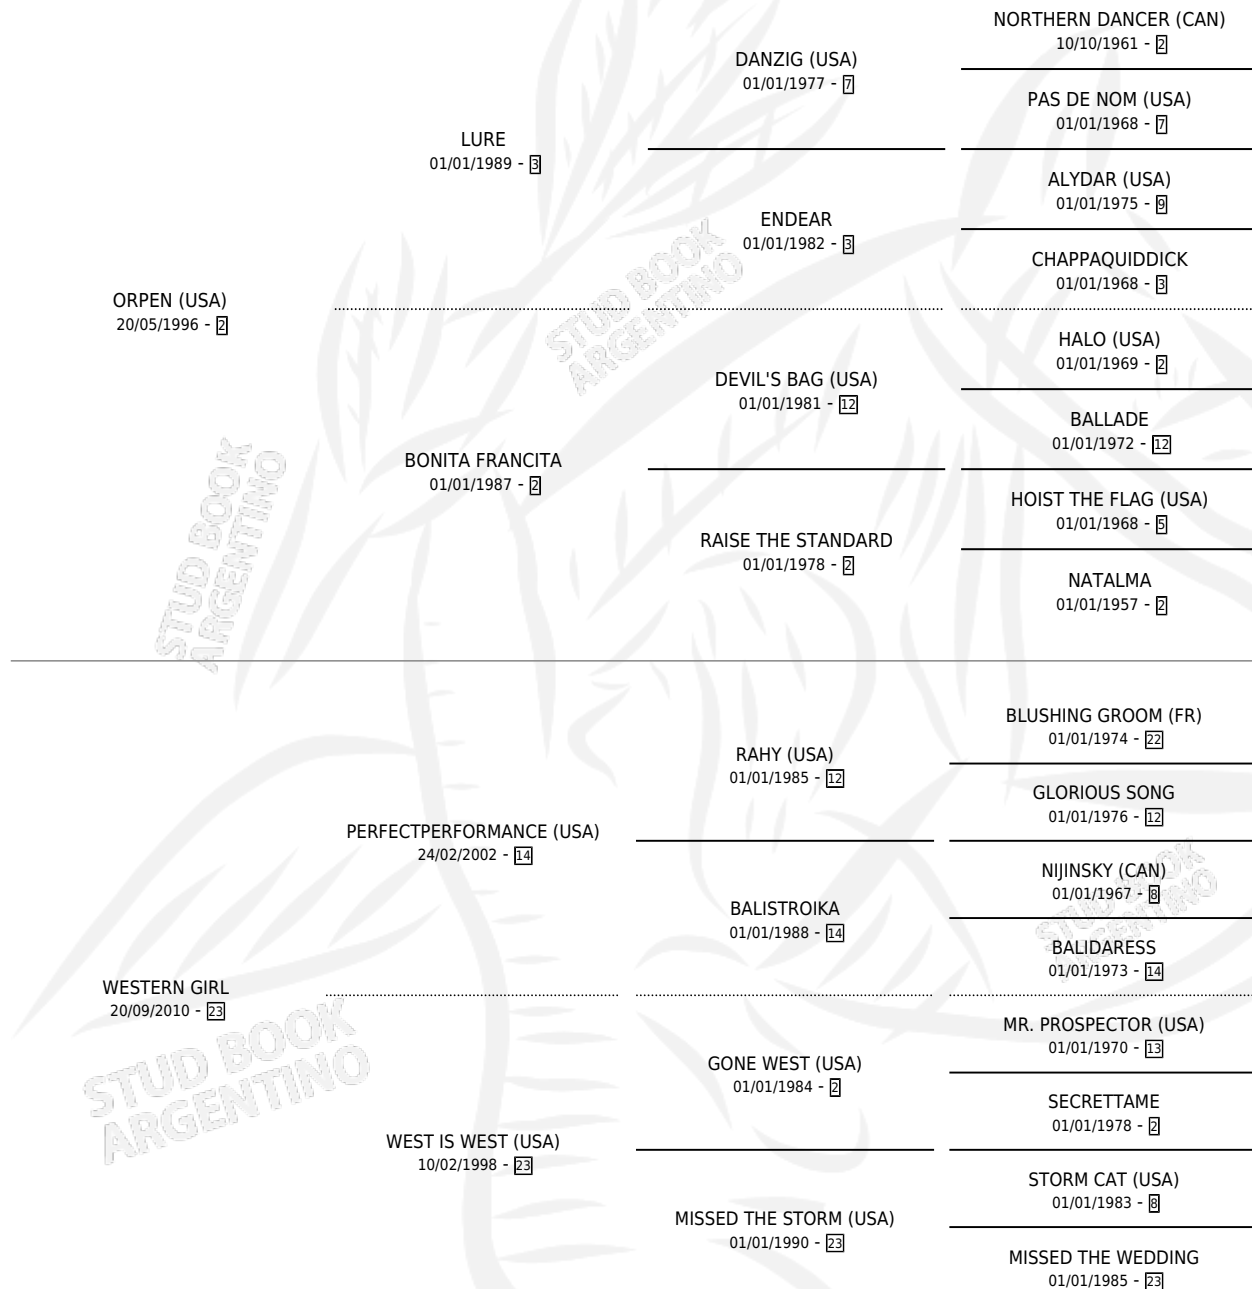

WESTERN MOVIE

por **ORPEN (USA)** y **WESTERN GIRL** por **PERFECTPERFORMANCE (USA)**

Argentina · Hembra · Zaino · SP · 26/08/2018
Familia 23-b · Volumen 43

ESTADO

TIPIFICACIÓN SANGUÍNEA	X
TIPIFICACIÓN POR ADN	✓
PASAPORTE	X
IDENTIFICACIÓN POR MICROCHIP	✓
REPRODUCTOR	X

Lugar de nacimiento: Carampangue
Criador: Carampangue

PEDIGREE

WESTERN MOVIE

Datos oficiales del Stud Book Argentino

Documento generado el 15/05/2026

studbook.org.ar