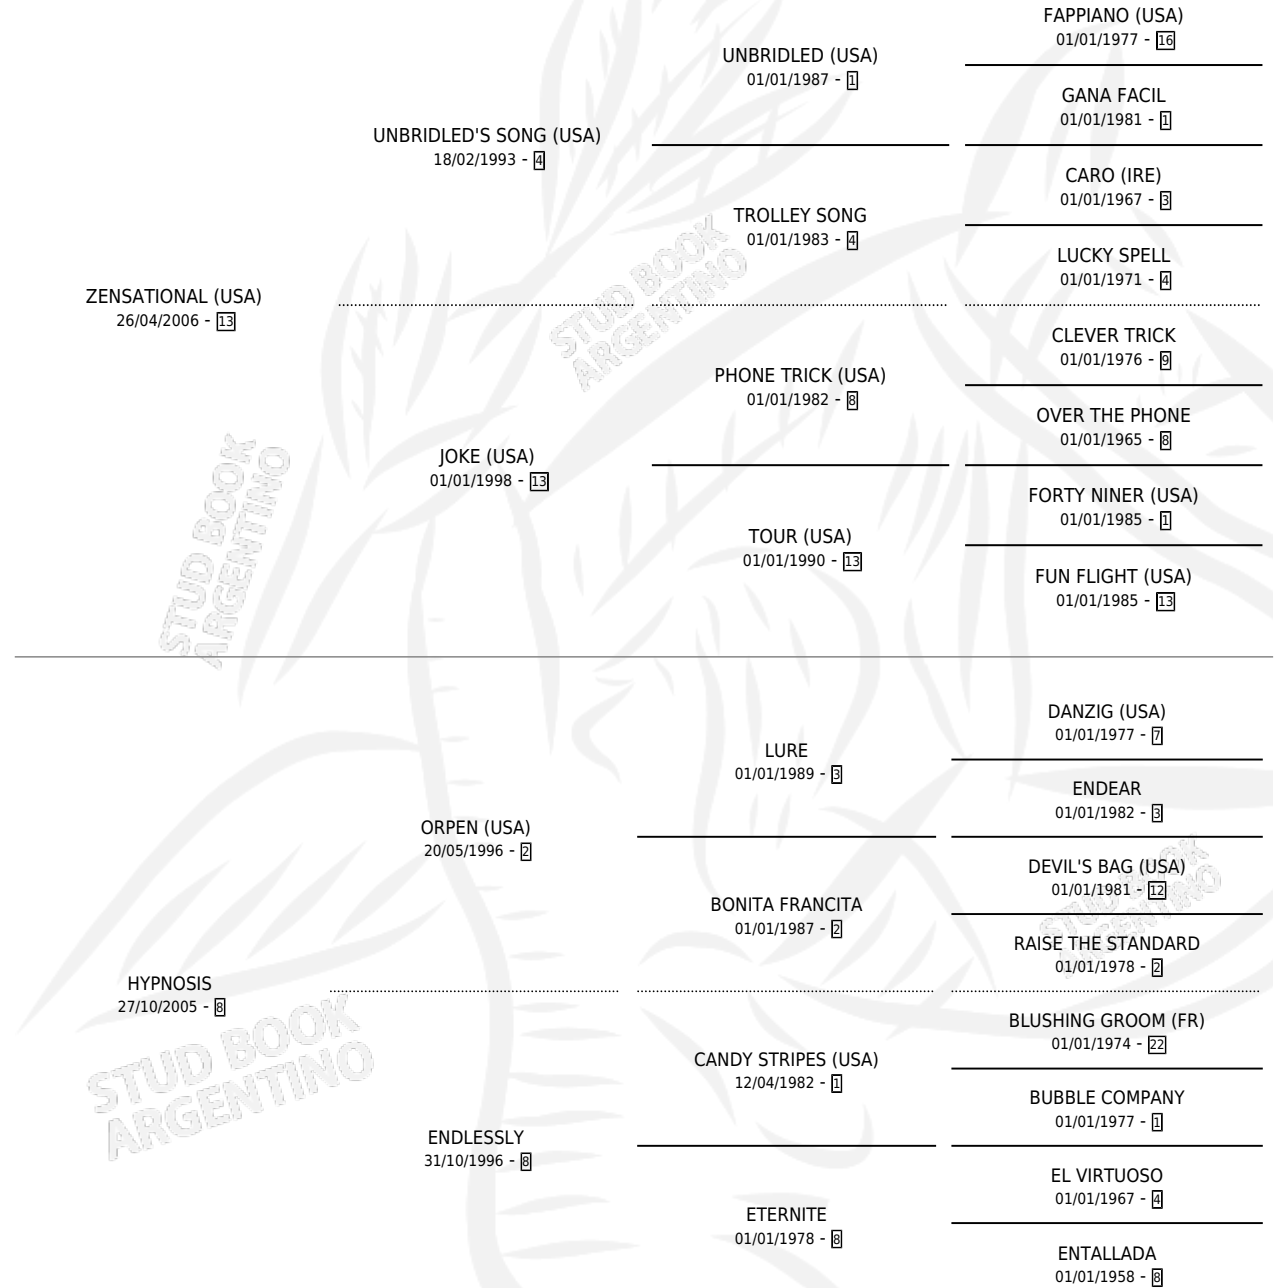

HYPER VIO

por ZENSATIONAL (USA) y HYPNOSIS por ORPEN (USA)

Argentina · Macho · Tordillo · SP · 07/08/2018
Familia 8-j · Volumen 43

ESTADO

TIPIFICACIÓN SANGUÍNEA	X
TIPIFICACIÓN POR ADN	✓
PASAPORTE	✓
IDENTIFICACIÓN POR MICROCHIP	✓
REPRODUCTOR	X

Lugar de nacimiento: La Pasion

Criador: La Pasion

PEDIGREE