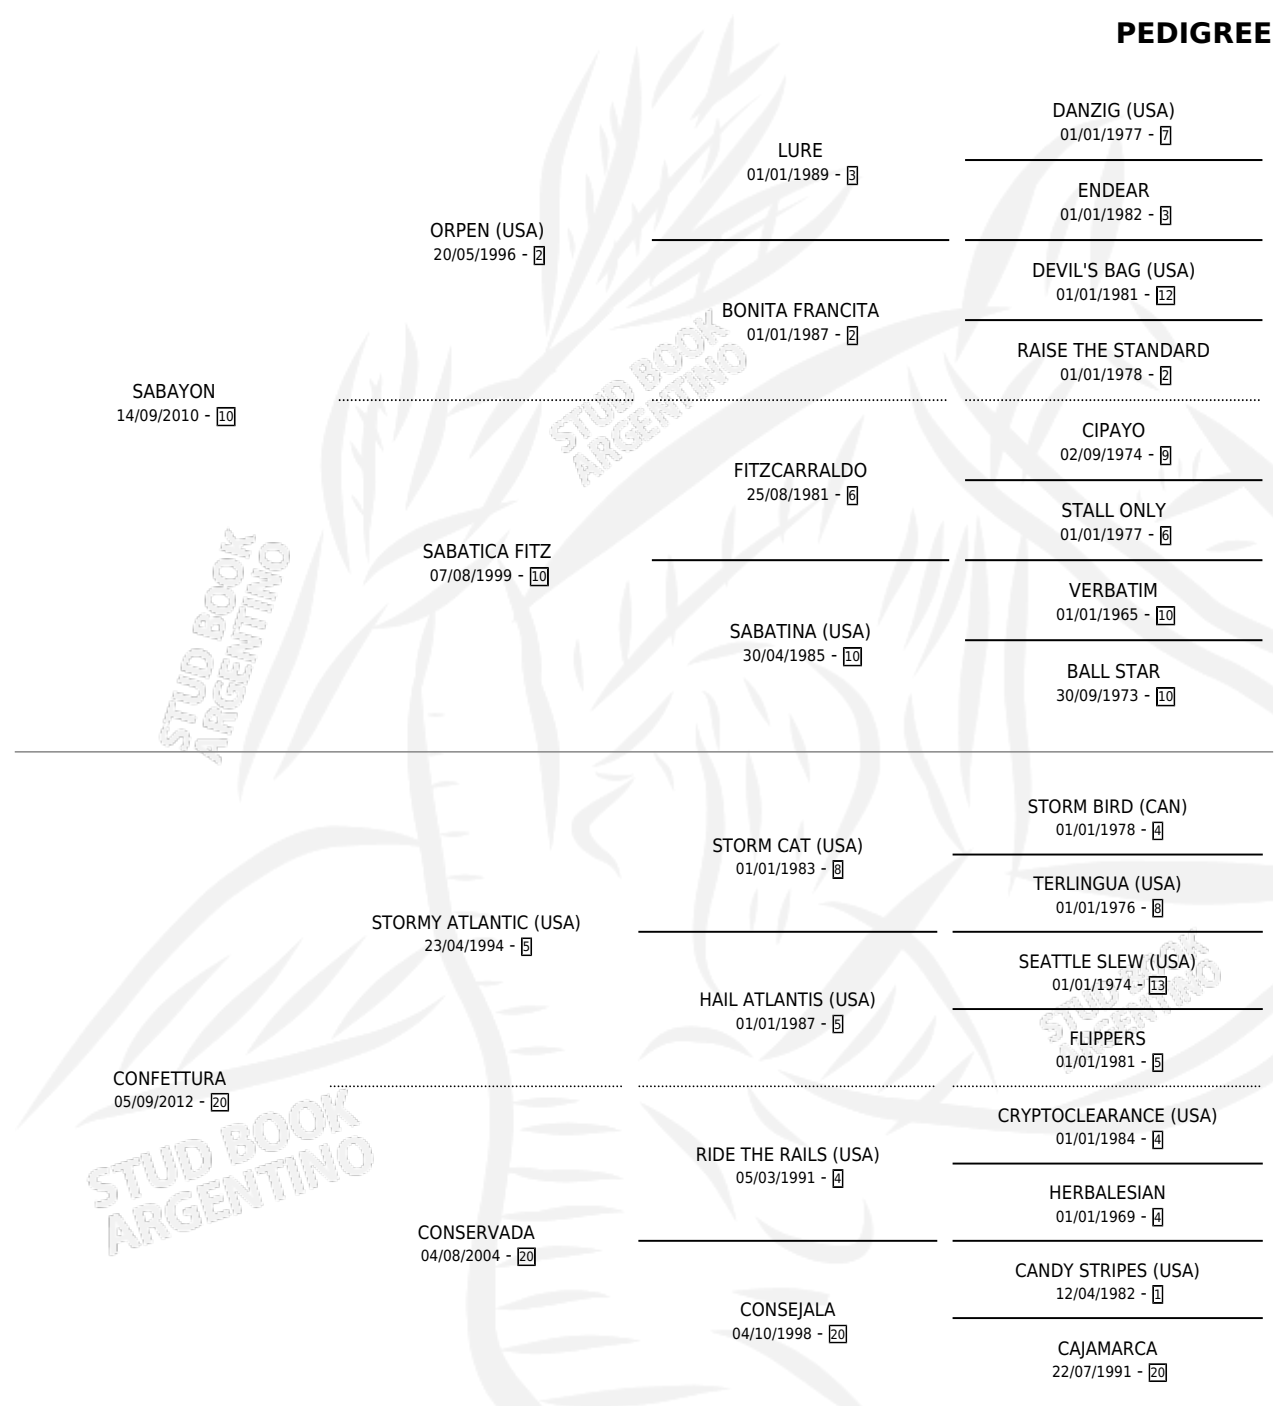

CHINGON

por **SABAYON** y **CONFETTURA** por **STORMY ATLANTIC**
(USA)

Argentina · Macho · Zaino · SP · 10/08/2018
Familia 20 · Volumen 43

ESTADO

TIPIFICACIÓN SANGUÍNEA	X
TIPIFICACIÓN POR ADN	✓
PASAPORTE	✓
IDENTIFICACIÓN POR MICROCHIP	✓
REPRODUCTOR	X

Lugar de nacimiento: La Pasion
Criador: La Pasion

PEDIGREE