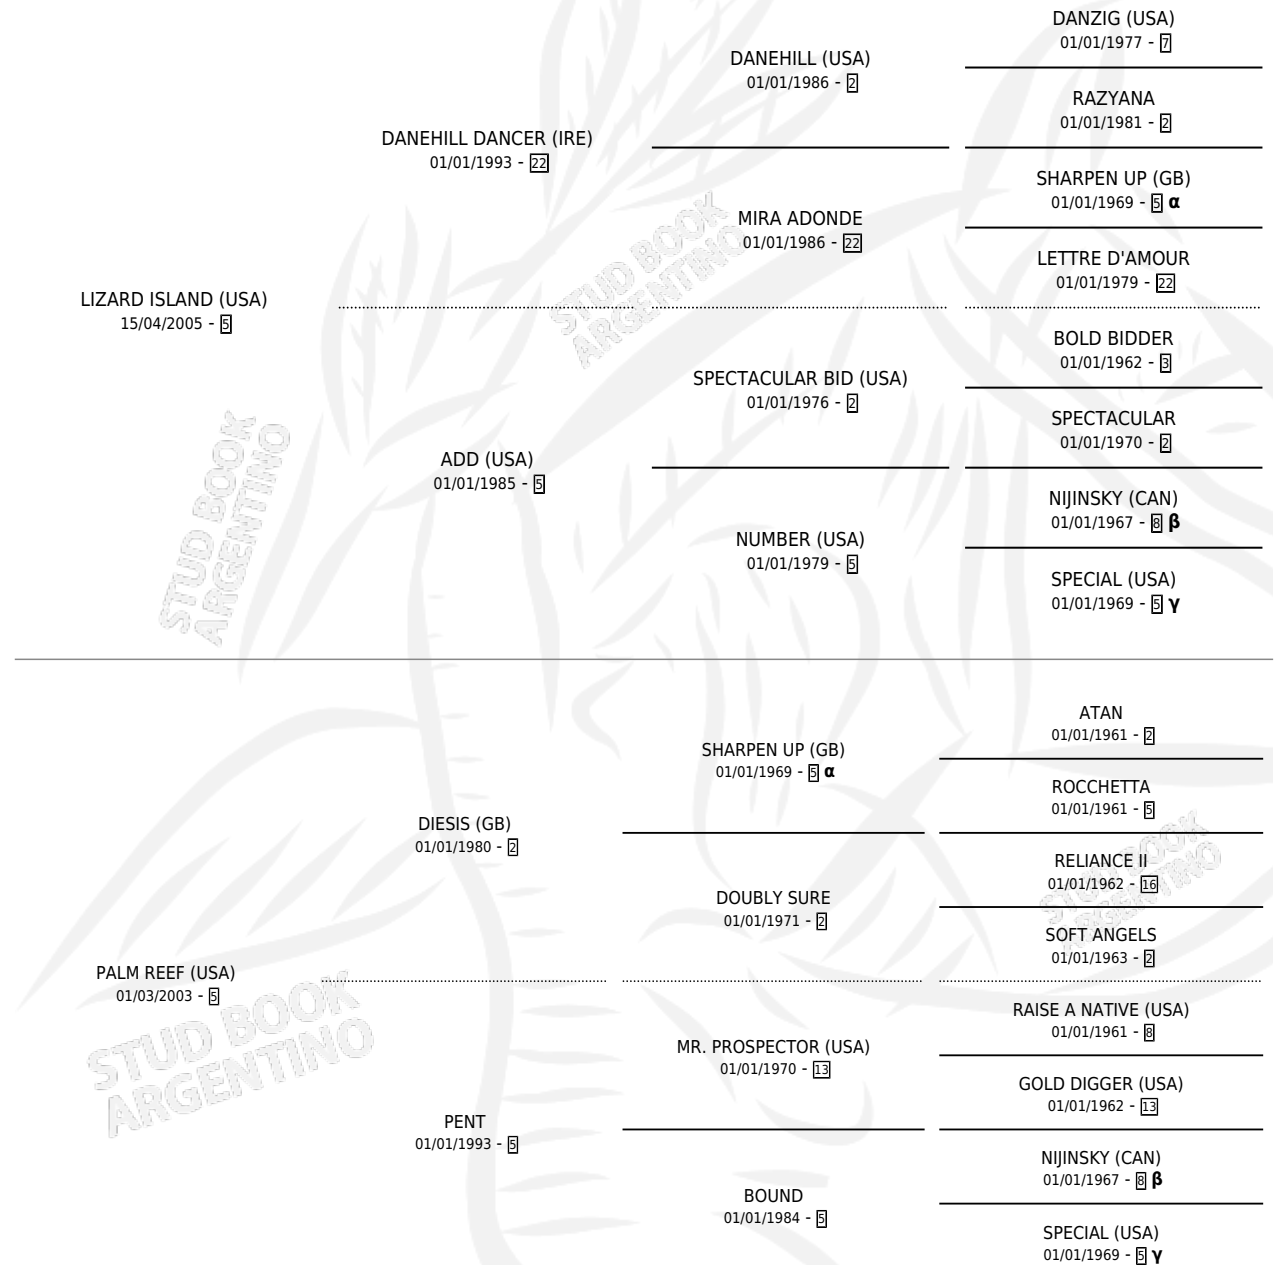

# PORTA VENEZIA

por LIZARD ISLAND (USA) y PALM REEF (USA) por DIESIS (GB)

Argentina · Hembra · Alazan · SP · 15/08/2018  
Familia 5-h · Volumen 43

## ESTADO

TIPIFICACIÓN SANGUÍNEA	X
TIPIFICACIÓN POR ADN	✓
PASAPORTE	✓
IDENTIFICACIÓN POR MICROCHIP	✓
REPRODUCTOR	X

**Lugar de nacimiento:** La Pasion  
**Criador:** La Pasion

## PEDIGREE

INBREEDING :  $\alpha, \beta, \gamma$