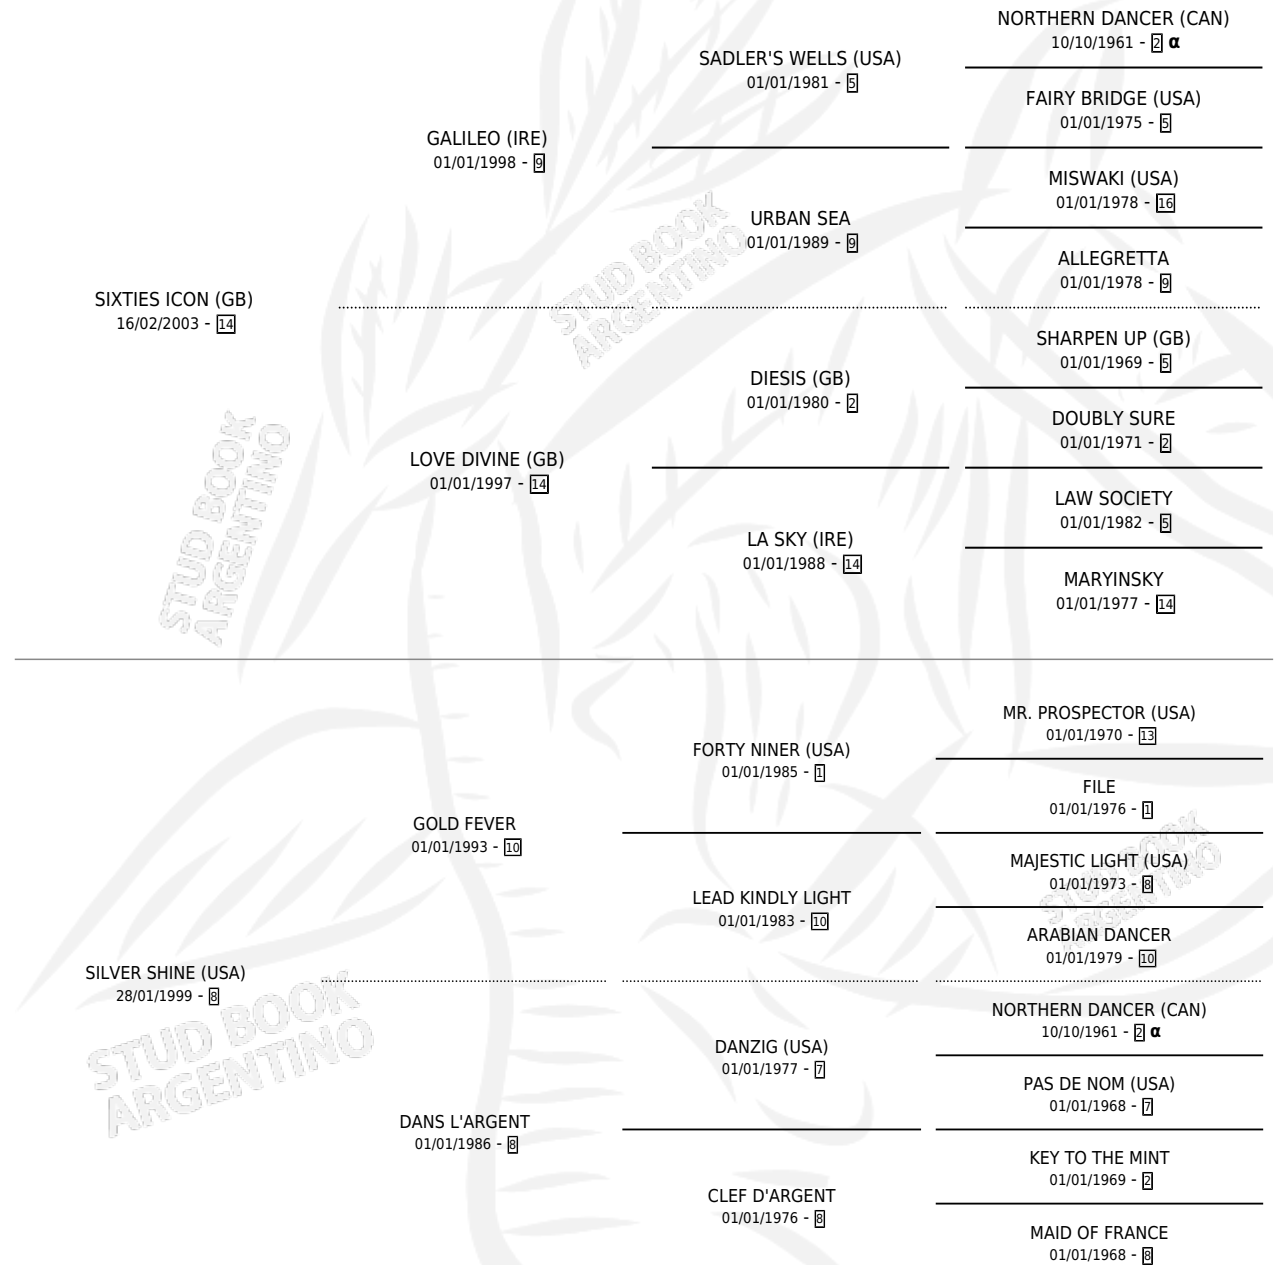

## ESTADO

TIPIFICACIÓN SANGUÍNEA	X
TIPIFICACIÓN POR ADN	✓
PASAPORTE	✓
IDENTIFICACIÓN POR MICROCHIP	✓
REPRODUCTOR	X

**Lugar de nacimiento:** La Pasion

**Criador:** La Pasion

## PEDIGREE

INBREEDING : α