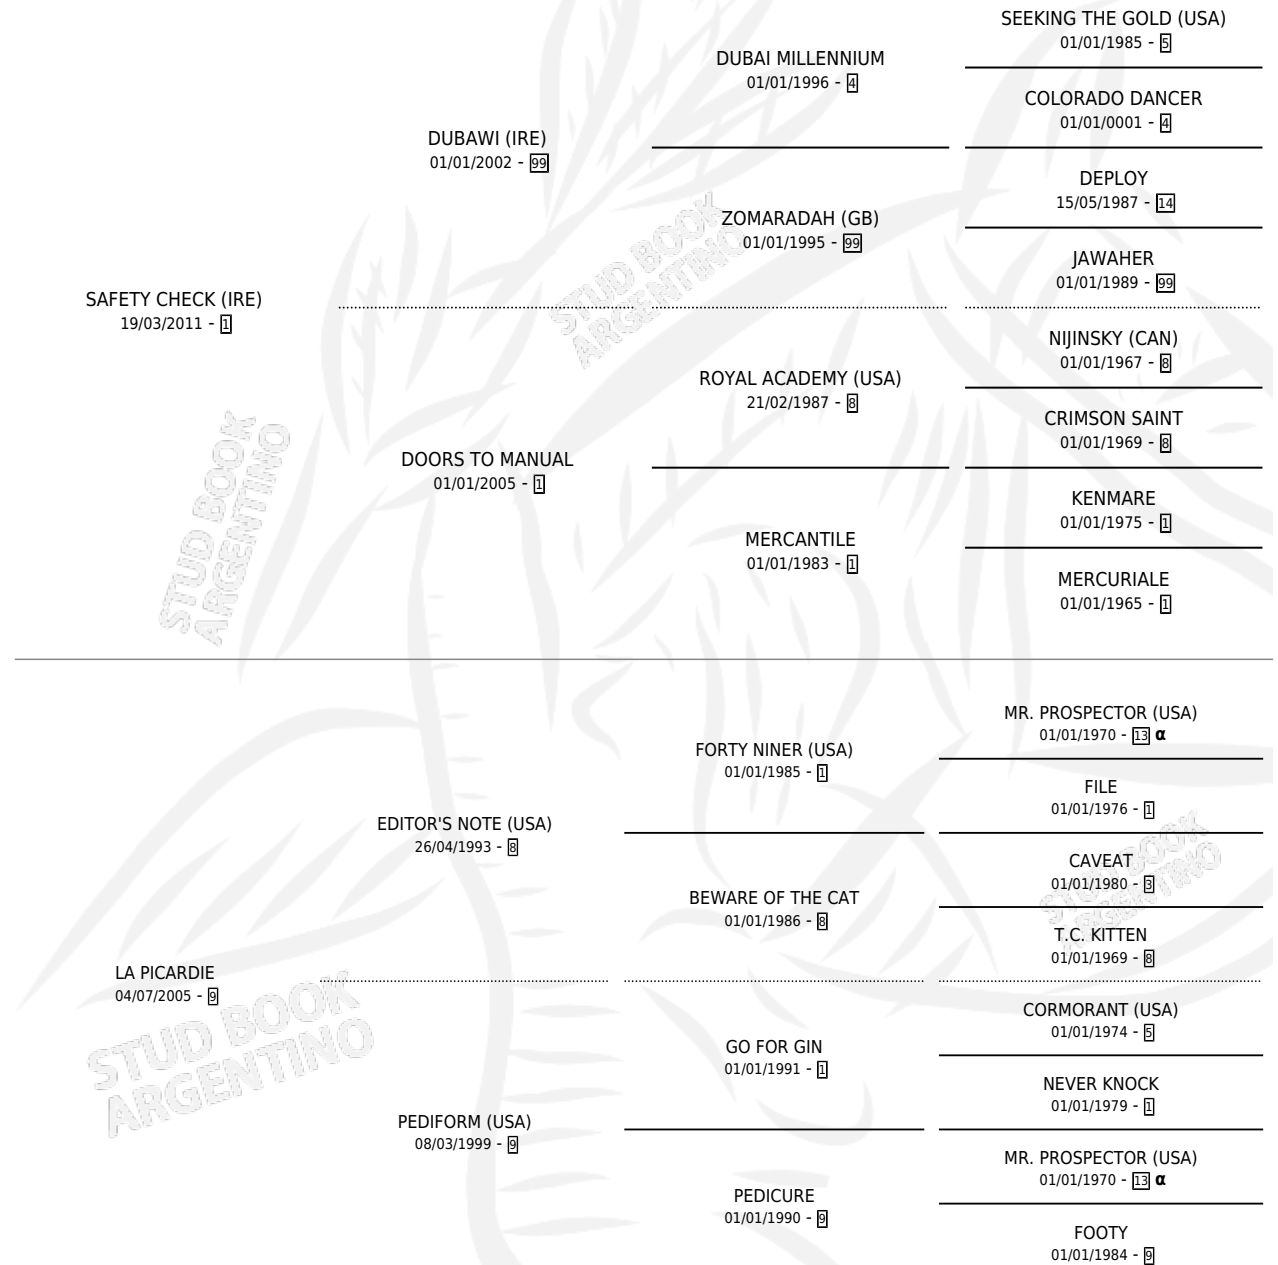

KOUKO

por SAFETY CHECK (IRE) y LA PICARDIE por EDITOR'S
NOTE (USA)

Argentina · Macho · Alazan · SP · 30/08/2018
Familia 9-e · Volumen 43

ESTADO

TIPIFICACIÓN SANGUÍNEA	X
TIPIFICACIÓN POR ADN	✓
PASAPORTE	✓
IDENTIFICACIÓN POR MICROCHIP	✓
REPRODUCTOR	X

Lugar de nacimiento: Don Arcangel
Criador: Don Arcangel

PEDIGREE

INBREEDING : α

KOUKO

Datos oficiales del Stud Book Argentino

Documento generado el 03/05/2026

studbook.org.ar