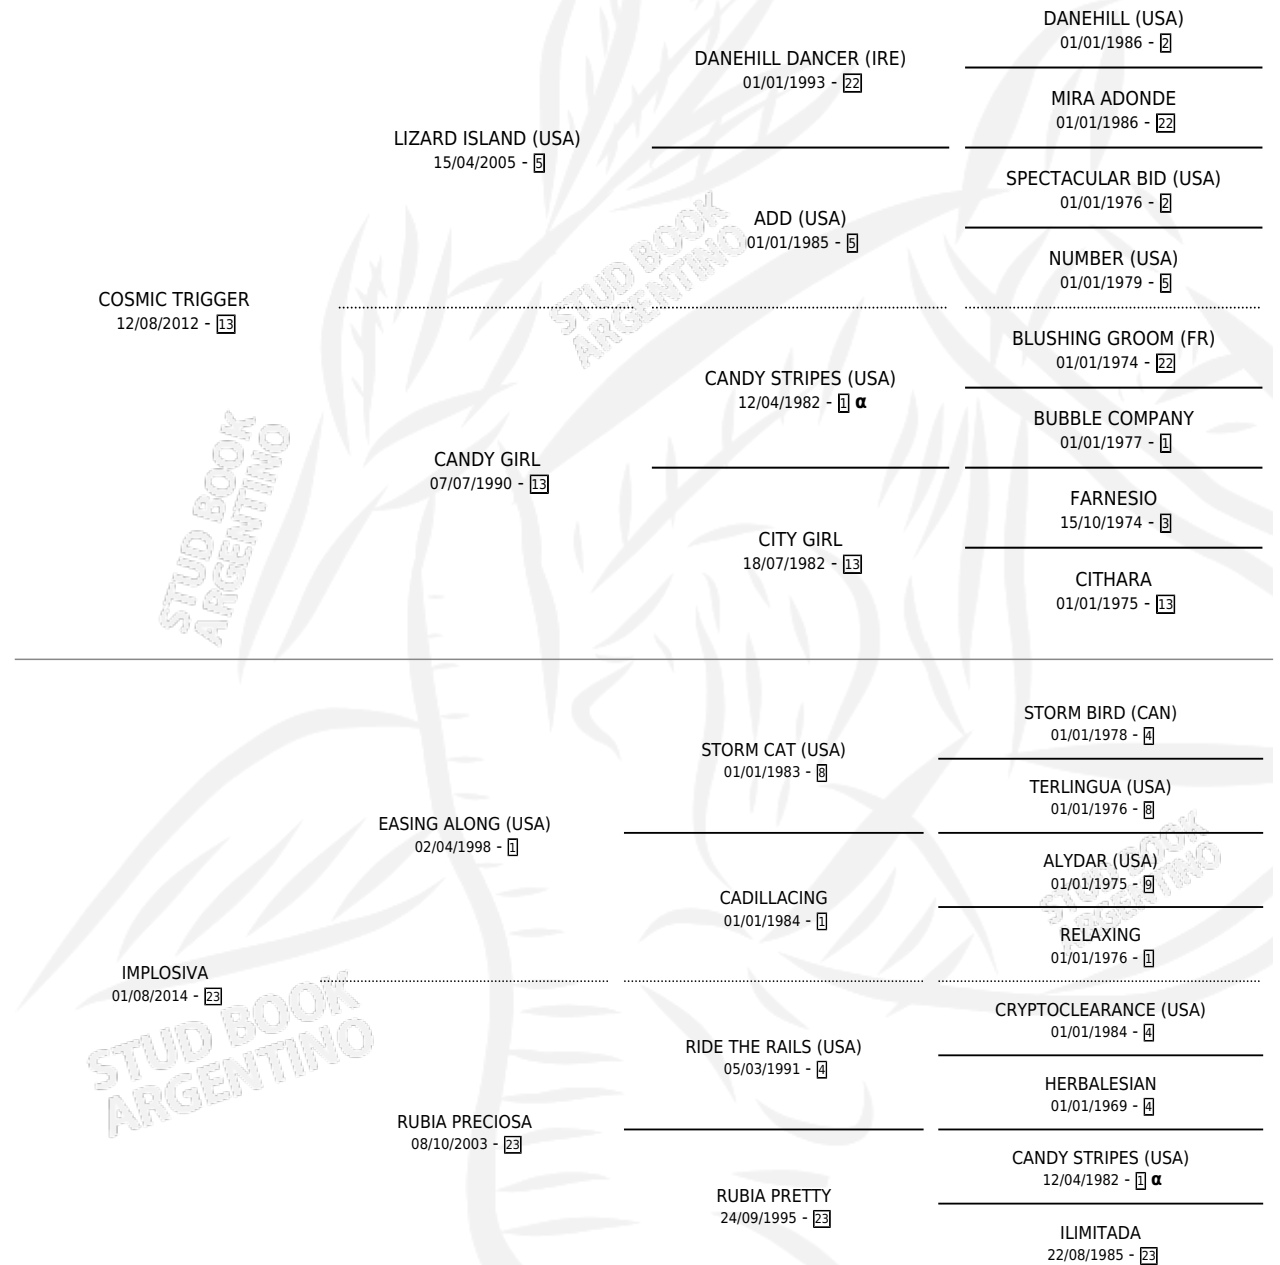

INTRIGADO

por **COSMIC TRIGGER** y **IMPLOSIVA** por **EASING ALONG**
(USA)

Argentina · Macho · Alazan · SP · 28/08/2018
Familia 23-a · Volumen 43

ESTADO

TIPIFICACIÓN SANGUÍNEA	X
TIPIFICACIÓN POR ADN	✓
PASAPORTE	✓
IDENTIFICACIÓN POR MICROCHIP	✓
REPRODUCTOR	X

Lugar de nacimiento: Sta. Elena
Criador: Sta. Elena

PEDIGREE

INBREEDING : **α**

CAMPAÑA

Solo carreras oficiales de Argentina

POR EDAD

EDAD	CC	1°	2°	3°	4°	5°	NP	CLC	CLG	CLCG1	CLGG1	IMPORTE	GANANCIA / CC
3 AÑOS	4	1	2	0	0	0	1	0	0	0	0	\$790,125	\$197,531
4 AÑOS	2	0	0	0	0	1	1	0	0	0	0	\$48,000	\$24,000
5 AÑOS	12	1	2	1	2	2	4	0	0	0	0	\$3,766,540	\$313,878
6 AÑOS	5	0	1	0	0	1	3	0	0	0	0	\$920,000	\$184,000
TOTALES	23	2	5	1	2	4	9	0	0	0	0	\$5,524,665	\$240,203
%		8.7%	21.7%	4.3%	8.7%	17.4%	39.1%	0.0%	0.0%	0.0%	0.0%		

Ganador de 2 carreras en Palermo y La Plata - \$5,524,665, a los 3 y 5 años.

POR DISTANCIA

HIPODROMO	CC	1°	2°	3°	4°	5°	NP	CLC	CLG	CLCG1	CLGG1	IMPORTE
PALERMO	17	1	4	1	2	3	6	0	0	0	0	\$4,845,625
1000 MTS	1	0	0	0	0	0	1	0	0	0	0	\$150,000
1200 MTS	7	0	2	1	0	2	2	0	0	0	0	\$1,242,500
1400 MTS	7	1	2	0	1	1	2	0	0	0	0	\$3,173,125
1600 MTS	2	0	0	0	1	0	1	0	0	0	0	\$280,000
LA PLATA	6	1	1	0	0	1	3	0	0	0	0	\$679,040
1400 MTS	1	0	0	0	0	0	1	0	0	0	0	\$0
1100 MTS	1	0	0	0	0	0	1	0	0	0	0	\$29,040
1200 MTS	4	1	1	0	0	1	1	0	0	0	0	\$650,000