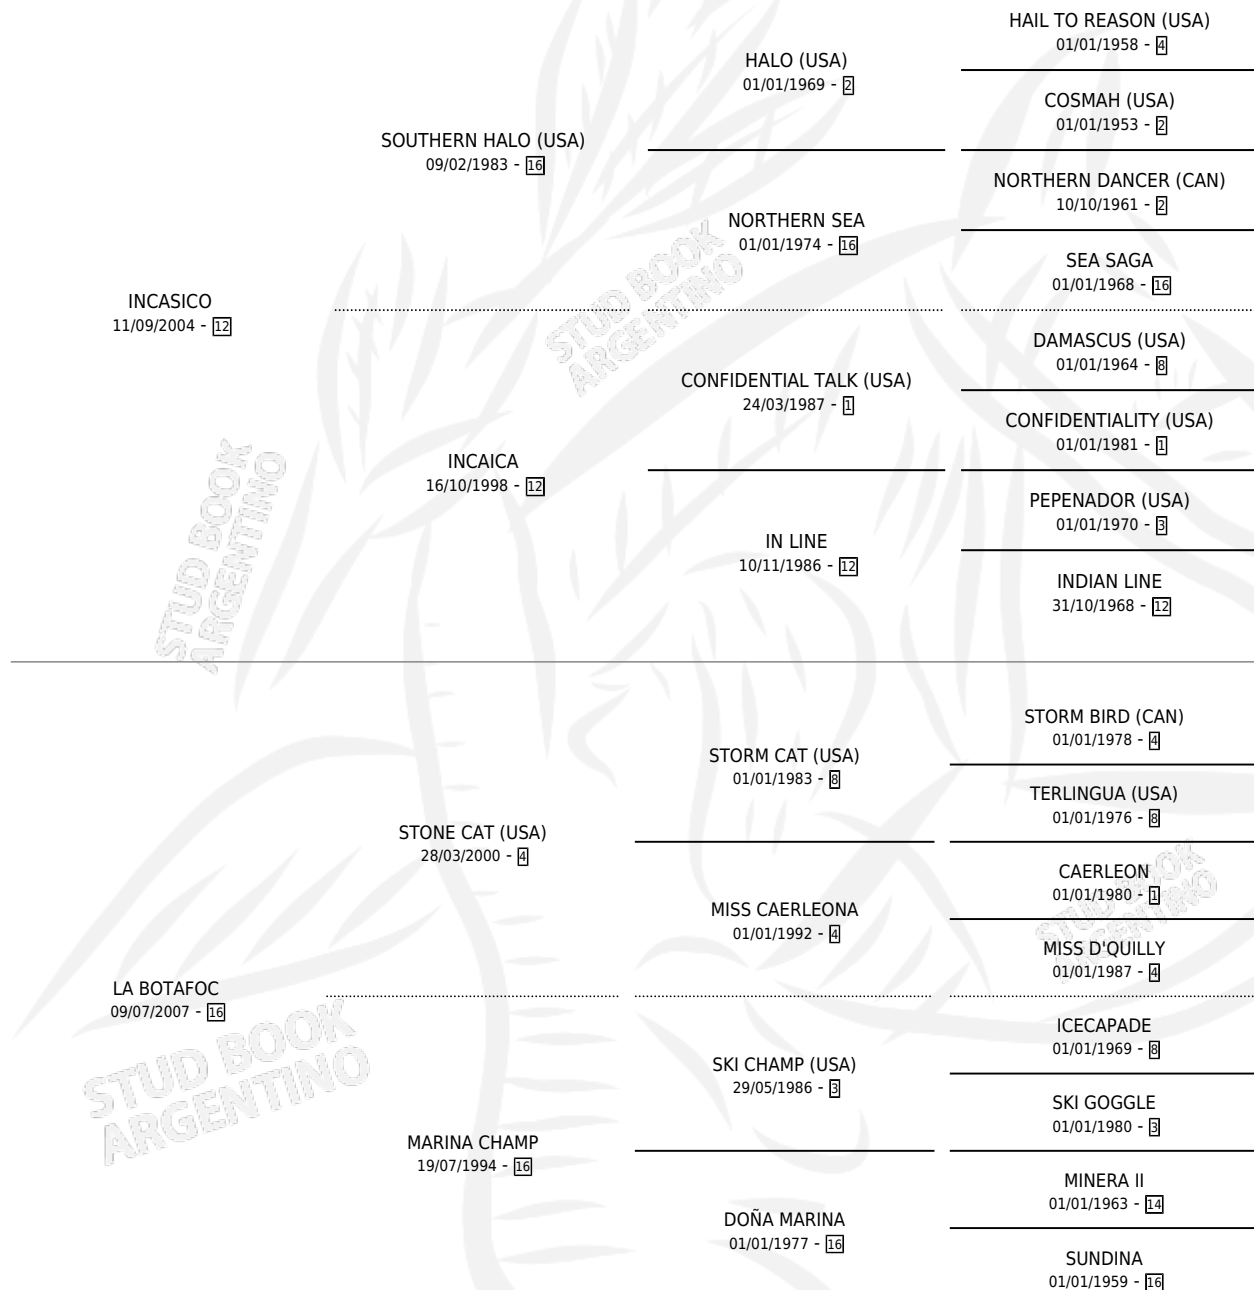

VIVES DANIEL

por INCASICO y LA BOTAFOC por STONE CAT (USA)

Argentina · Macho · Alazan · SP · 11/08/2018
Familia 16-h · Volumen 43

ESTADO

TIPIFICACIÓN SANGUÍNEA	X
TIPIFICACIÓN POR ADN	✓
PASAPORTE	✓
IDENTIFICACIÓN POR MICROCHIP	✓
REPRODUCTOR	X

Lugar de nacimiento: Costa Del Rio
Criador: Rossetto Eduardo Luis

PEDIGREE

CAMPAÑA

Solo carreras oficiales de Argentina

POR EDAD

EDAD	CC	1°	2°	3°	4°	5°	NP	CLC	CLG	CLCG1	CLGG1	IMPORTE	GANANCIA / CC
3 AÑOS	3	1	0	0	0	2	0	0	0	0	0	\$346,500	\$115,500
4 AÑOS	3	0	0	0	0	0	3	0	0	0	0	\$0	\$0
TOTALES	6	1	0	0	0	2	3	0	0	0	0	\$346,500	\$57,750
%		16.7%	0.0%	0.0%	0.0%	33.3%	50.0%	0.0%	0.0%	0.0%	0.0%		

Ganador en La Plata - \$346,500, a los 3 años.

POR DISTANCIA

HIPODROMO	CC	1°	2°	3°	4°	5°	NP	CLC	CLG	CLCG1	CLGG1	IMPORTE
SAN ISIDRO	2	0	0	0	0	0	2	0	0	0	0	\$0
1100 MTS	1	0	0	0	0	0	1	0	0	0	0	\$0
1000 MTS	1	0	0	0	0	0	1	0	0	0	0	\$0
LA PLATA	4	1	0	0	0	2	1	0	0	0	0	\$346,500
1200 MTS	2	0	0	0	0	1	1	0	0	0	0	\$24,000
1100 MTS	1	0	0	0	0	1	0	0	0	0	0	\$32,500
1000 MTS	1	1	0	0	0	0	0	0	0	0	0	\$290,000