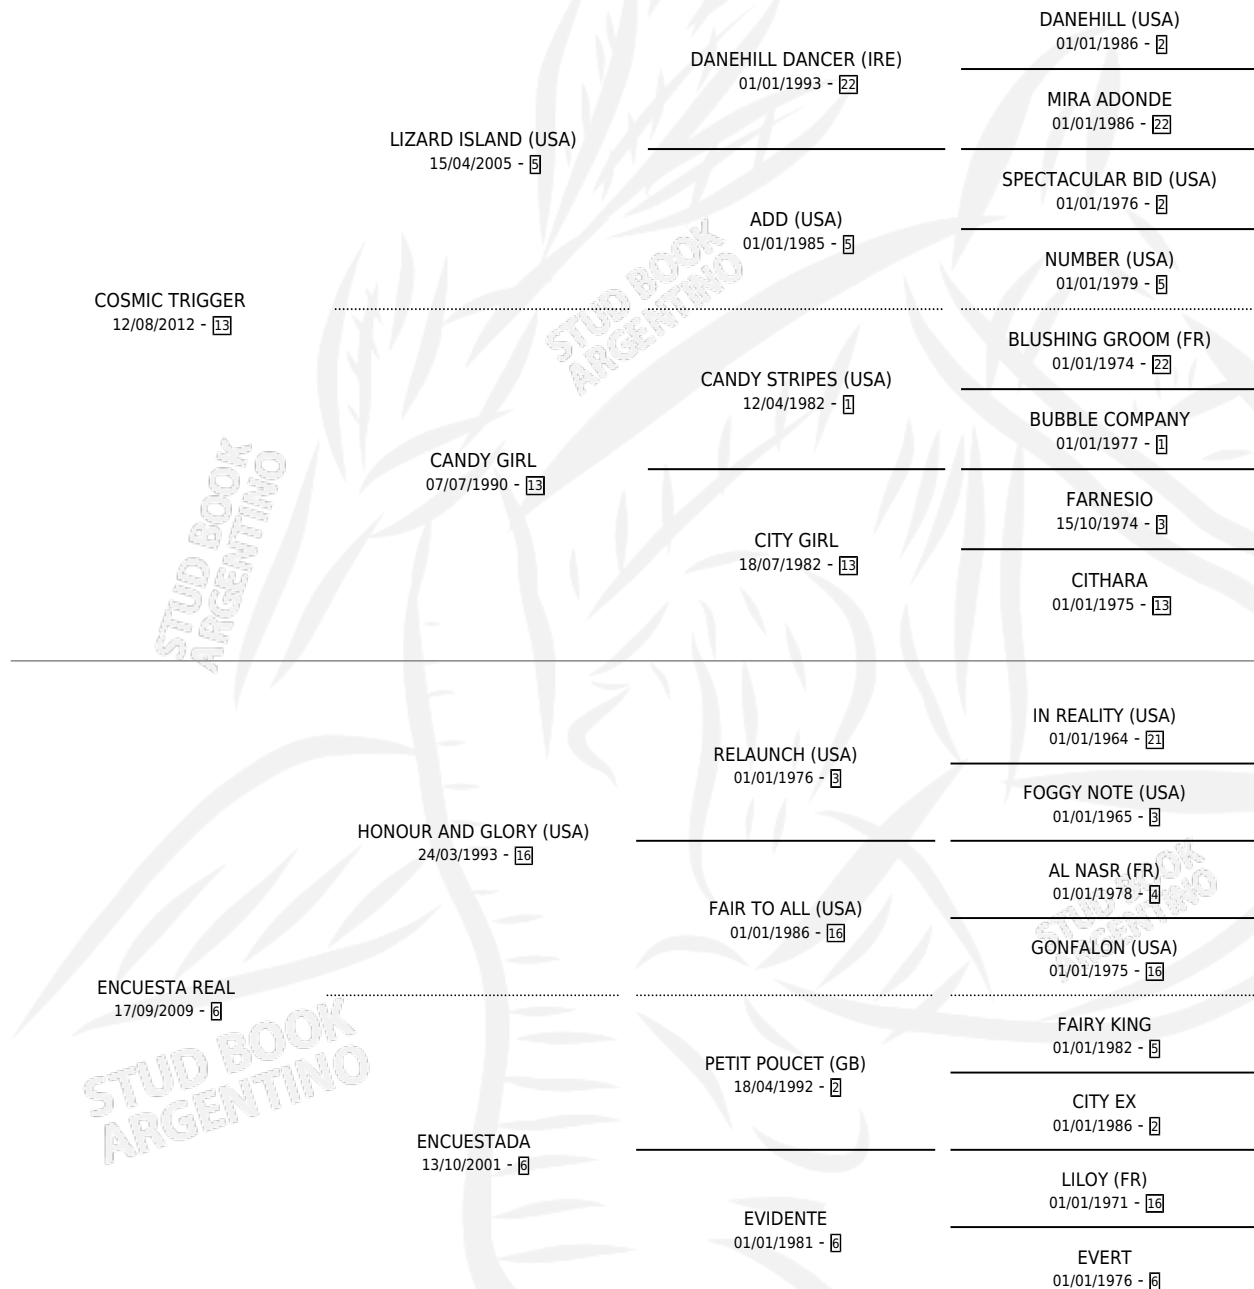

ENCUESTADA SLAM

por COSMIC TRIGGER y ENCUESTA REAL por HONOUR AND GLORY (USA)

Argentina · Hembra · Zaino · SP · 05/08/2018
Familia 6-f · Volumen 43

ESTADO

TIPIFICACIÓN SANGUÍNEA	X
TIPIFICACIÓN POR ADN	✓
PASAPORTE	✓
IDENTIFICACIÓN POR MICROCHIP	✓
REPRODUCTOR	✓

Lugar de nacimiento: Don Yeye
Criador: Don Yeye

~

HIJOS

	MACHOS	HEMBRAS
1 NACIERON	0	1
SIN ACTUACIONES		

PEDIGREE

CAMPAÑA

Solo carreras oficiales de Argentina

POR EDAD