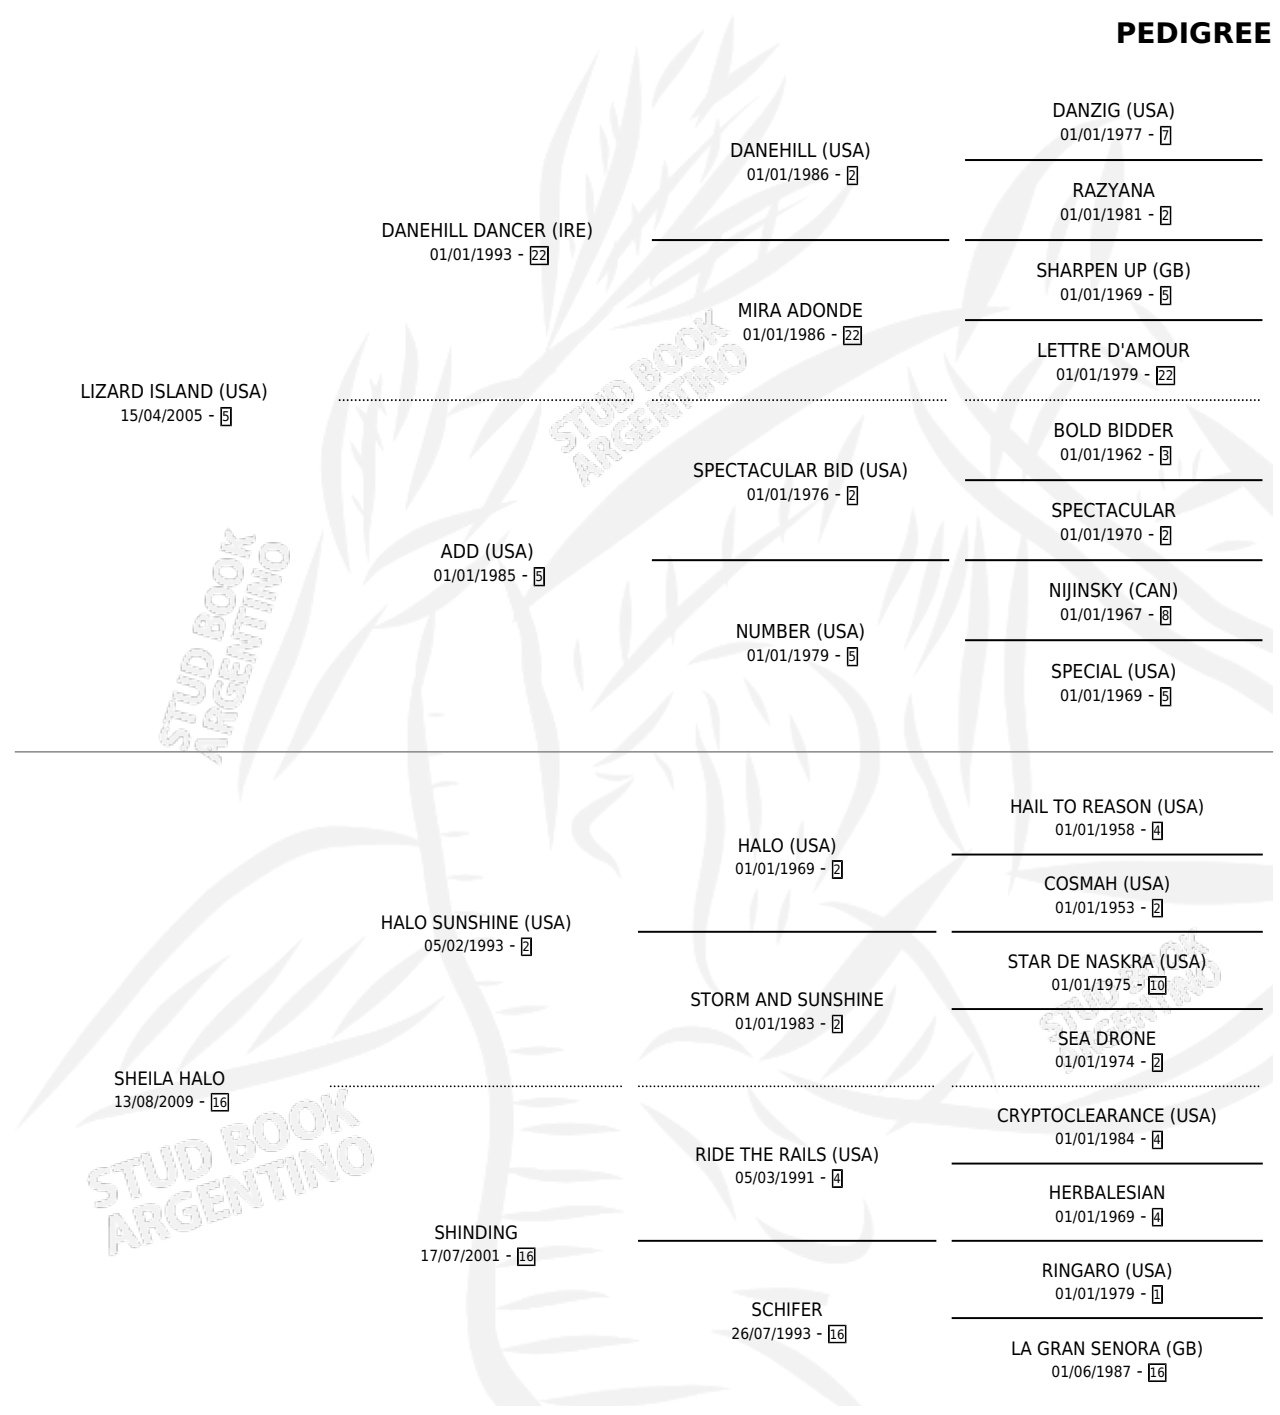

RE CORDOBES

por LIZARD ISLAND (USA) y SHEILA HALO por HALO SUNSHINE (USA)

Argentina · Macho · Zaino · SP · 07/08/2018
Familia 16-b · Volumen 43

ESTADO

TIPIFICACIÓN SANGUÍNEA	X
TIPIFICACIÓN POR ADN	✓
PASAPORTE	✓
IDENTIFICACIÓN POR MICROCHIP	✓
REPRODUCTOR	X

Lugar de nacimiento: La Nobleza
Criador: La Nobleza

PEDIGREE

RE CORDOBES

Datos oficiales del Stud Book Argentino

Documento generado el 15/05/2026

studbook.org.ar